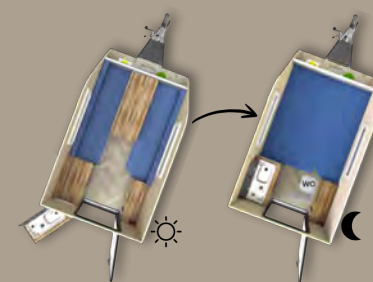

Plattegrond

Afbeeldingen zijn indicatief en kunnen mogelijk afwijken van de werkelijkheid.
Aan deze prijskaart kunnen geen rechten ontleend worden.
Configuratie-ID: 31348