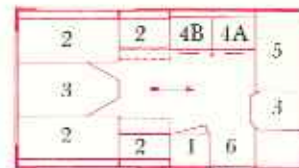

1000 + 1000 L

1500 + 1500 L

1501 + 1501 L

2000 L

- 1 hangkast
- 1A legkast
- 2 zitbanken met polyether matrassen, voorzien van losse, eenvoudig te reinigen (dry cleaning) hoeszen. Onder de banken royale bergruimten.
- 3 wegklapbare tafels.