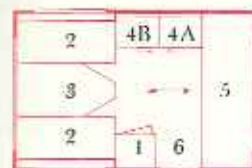

ALS RIJTUIG

Het chassis is een uitstekende constructie van koud gewalst staalprofiel, electrisch gelast. De vering, spoorbreedte en het wielmaat zijn zo op elkaar afgestemd, dat een ideale wegligging is verkregen. De dissel met automatische oplooper, ingebouwde schokbreker en parkeerrem, waarborgt de grootst mogelijke veiligheid.

1000 + 1000 L