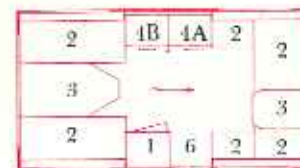

1000 + 1000 L

1500 + 1500 L

1501 + 1501 L

2000 L

- 1 hangkast
- 1A legkast
- 2 zitbanken met polyether matrassen, voorzien van losse, eenvoudig te reinigen (dry cleaning) hoeszen. Onder de banken royale bergruimten.
- 3 wegklapbare tafels.