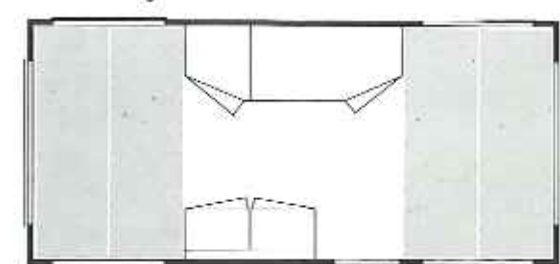

Nachtindeling

4. Roestvrij stalen aanrecht met afvoer naar buiten en gasstel met veiligheidsbranders, pannenkast en servieskast.
6. Buitendeur.
9. Toiletruimte.