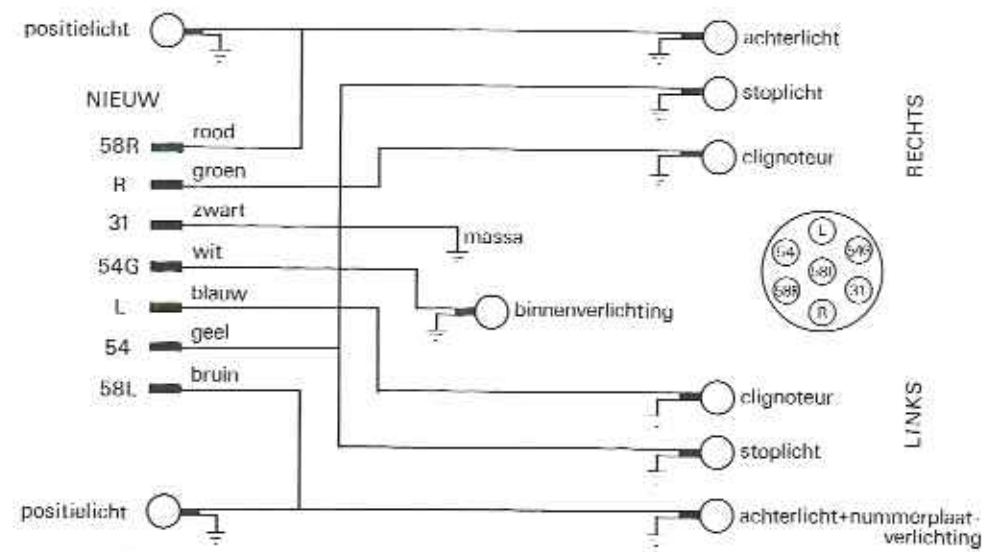

VERLICHTINGSSCHEMA KIP 1968

Alle genoemde prijzen zijn geheel vrijblijvend en kunnen te allen tijde zonder voorafgaande kennisgeving worden gewijzigd. Veranderingen in de uitvoering en specificaties worden uitdrukkelijk voorbehouden en geschieden uitsluitend volgens onze gedeponeerde leveringsvoorwaarden.