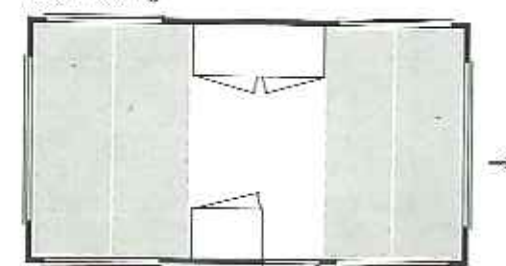

Nachtindeling