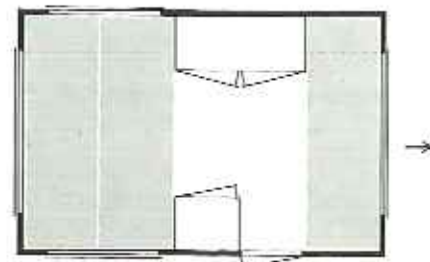

Nachtindeling

4. Perspex gootsteen met afvoer naar buiten en tweepits gasetel, pannenkast en servieskast.
5. Lange bank.
6. Buitendeur.