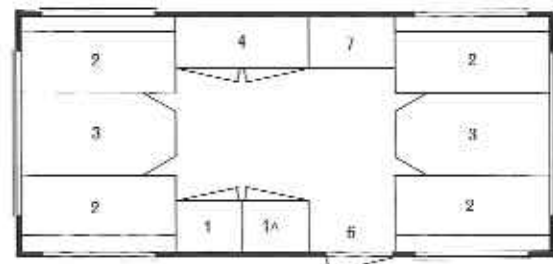

Dagindeling

1. Hangkast.
2. 1A. Hangkast.
2. Zitbank met polyethermatrassen, voorzien van afknoopbare hoezen; eenvoudig te reinigen (dry cleaning). Onder de banken royale bergruimte.
3. Wegklapbare tafel.
4. Roestvrij stalen aanrecht met afvoer naar buiten en gasstel met veiligheidsbranders, pannenkast en servieskast.
6. Buitendeur.
7. Aanrecht verlenging (wegklapbaar).