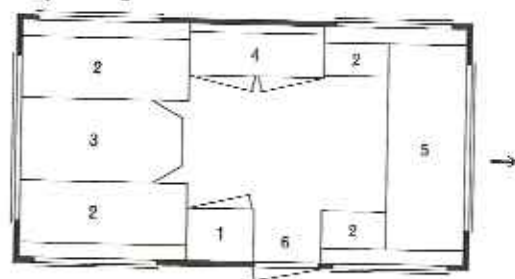

Dagindeling