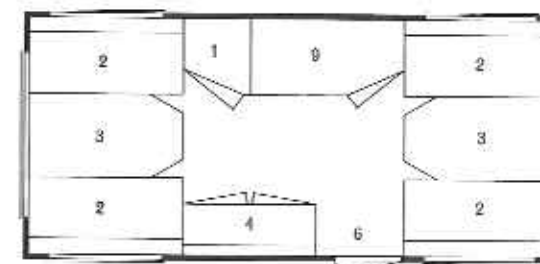

Dagindeling

1. Hangkast.
2. Zitbank met polyethermatrassen, voorzien van afknoopbare hoezen; eenvoudig te reinigen (dry cleaning). Onder de banken royale bergruimte.
3. Wegklapbare tafel.
4. Roestvrij stalen aanrecht met afvoer naar buiten en gasstel met veiligheidsbranders, pannenkast en servieskast.
6. Buitendeur.
9. Toiletruimte.