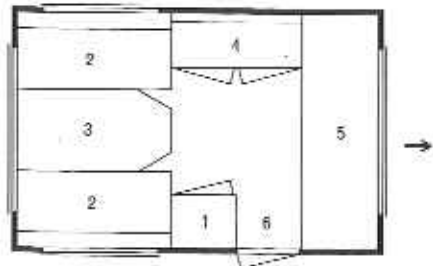

Dagindeling

1. Hangkast.
2. Zitbank met polyethermatrassen, voorzien van afknoopbare hoezen; eenvoudig te reinigen (dry cleaning). Onder de banken royale bergruimte.
3. Wegklapbare tafel.