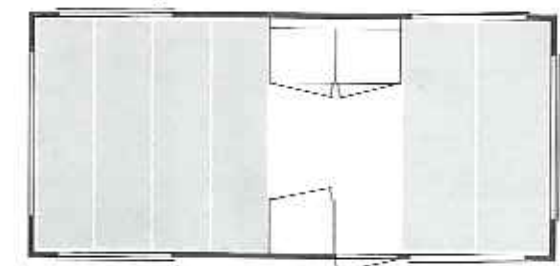

Nachtindeling

4. Roestvrij stalen aanrecht met afvoer naar buiten en gasstel met veiligheidsbranders, pannenkast en servieskast.
5. Lange bank.
6. Buitendeur.

EUROKIP 2000 L

Technische gegevens:

Lengte (opbouw)	4.35 m.
Breedte	1.95 m.
Hoogte vanaf de grond	2.42 m.
Stahoogte	1.85 m.
Afleveringsgewicht ca.	640 kg.
Wegenbelasting gewicht ca.	590 kg.
Maximum as-belasting ca.	1050 kg.
Bandenmaat (tubeless)	6.70x13"
Aantal slaapplekken	4-6
Bandenspanning beladen	2.25 atm.
Bandenspanning onbeladen	1.8 atm.
Watervoorziening	voet-waterpomp