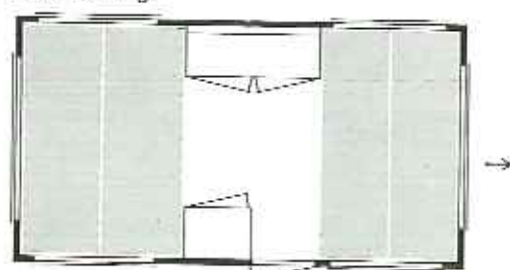

Nachtindeling