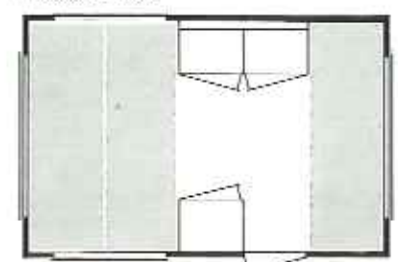

Nachtindeling

4. Roestvrij stalen aanrecht met afvoer naar buiten en gasstel met veiligheidsbranders, pannenkast en servieskast.
6. Buitendeur.