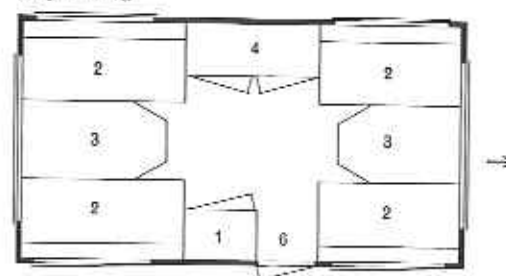

1. Hangkast.
2. Zitbank met polyethermatrassen, voorzien van afknoopbare hoezen; eenvoudig te reinigen (dry cleaning). Onder de banken royale bergruimte.
3. Wegklapbare tafel.

4. Perspex gootsteen met afvoer naar buiten en tweepits gasstel, pannenkast en servieskast.
5. Lange bank met klaptafeltje.
6. Buitendeur.

Dagindeling