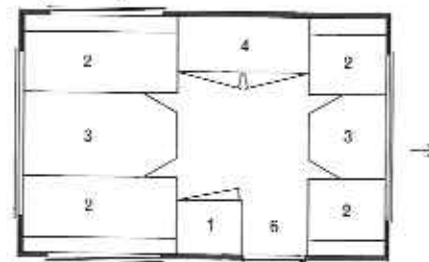

Dagindeling

1. Hangkast.
2. Zitbank met polyethermatrassen, voorzien van afknoopbare hoezen; eenvoudig te reinigen (dry cleaning). Onder de banken royale bergruimte.
3. Wegklapbare tafel.