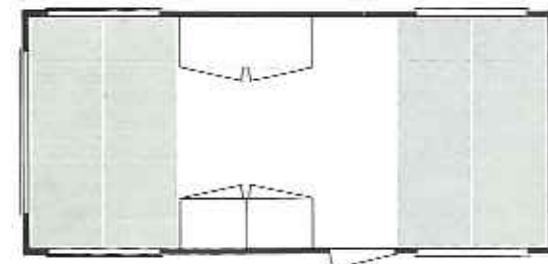

Nachtindeling

4. Roestvrij stalen aanrecht met afvoer naar buiten en gasstel met veiligheidsbranders, pannenkast en servieskast.
6. Buitendeur.
7. Aanrecht verlenging (wegklapbaar).

EUROKIP 2000 LT

Technische gegevens:

Lengte (opbouw)	4.35 m.
Breedte	1.95 m.
Hoogte vanaf de grond	2.42 m.
Stahoogte	1.85 m.
Afleveringsgewicht ca.	660 kg.
Wegenbelasting gewicht ca.	610 kg.
Maximum as-belasting ca.	1050 kg.
Bandenmaat (tubeless)	6.70x13"
Aantal slaapplekken	4-6
Bandenspanning beladen	2.25 atm.
Bandenspanning onbeladen	1.8 atm.
Watervoorziening	voet-waterpomp