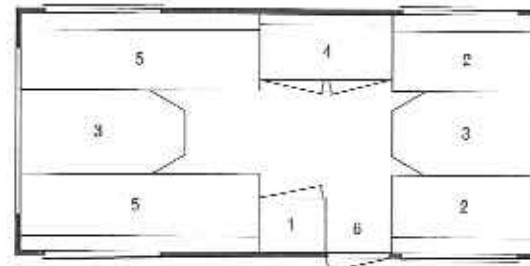

Dagindeling

1. Hangkast.
2. Zitbank met polyethermatrassen, voorzien van afknoopbare hoezen; eenvoudig te reinigen (dry cleaning). Onder de banken royale bergruimte.
3. Wegklapbare tafel.
4. Roestvrij stalen aanrecht met afvoer naar buiten en gasstel met veiligheidsbranders, pannenkast en servieskast.
5. Lange bank.
6. Buitendeur.