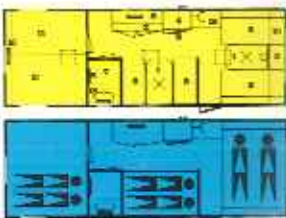

G 755 stacaravan

Opbouwlengthe	761 cm
Totale lengte	877 cm
Interieurhoogte	210 cm
Totale hoogte	278 cm
Aantal slaappleatsen	8

Prijs incl. 14 % BTW
f 9695,—
Prijs incl. 16 % BTW
f 9865,—

- 1-tafel
- 2-bank/bed
- 3-keuken
- 4-hangkast
- 5-bank
- 6-bovenkast
- 7-toiletruimte
- 10-tweepersoons bed
- 11-stapelbed
- 12-separate slaapkamer
- 13-keuker
- 14-spiegel