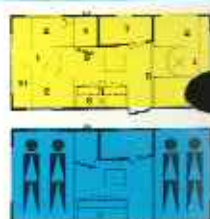

- 1-tafel
- 2-bank/bed
- 3-keuken
- 4-hangkast
- 6-bovenkast
- 8-spiegel
- 10-bovenkast/locker
- 16-boekenplank

G 430 T toercaravan

Opbouwlengthe	432 cm
Totale lengte	545 cm
Interieurhoogte	183 cm
Totale hoogte	235 cm
Afleveringsgewicht ca.	629 kg
Max. toelaatbaar gewicht	780 kg
Bandenmaat	600 x 12"
Aantal slaappleatsen	4

Prijs incl. 14 % BTW
f 5310,—
Prijs incl. 16 % BTW
f 5405,—

- 1-tafel
- 2-bank/bed
- 3-keuken
- 4-hangkast
- 6-bovenkast
- 7-toiletruimte
- 8-spiegel
- 10-hovenkast/locker
- 16-boekenplank

G 525 toercaravan