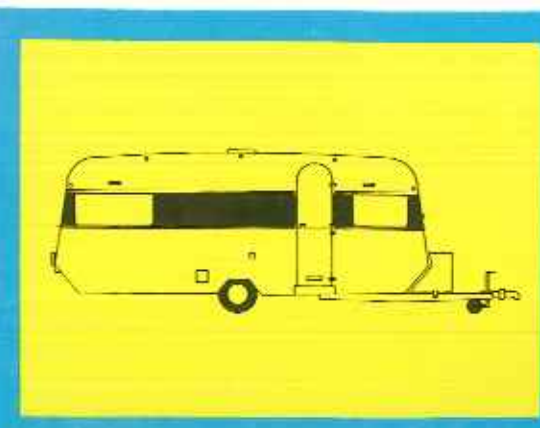

G 525 toercaravan

Opbouwlengthe	528 cm
Totale lengte	647 cm
Interieurhoogte	185 cm
Totale hoogte	245 cm
Afleveringsgewicht ca.	805 kg
Max. toelaatbaar gewicht	980 kg
Bandenmaat	640 x 13"
Aantal slaappleatsen	5

Prijs incl. 14 % BTW
f 6210,—
Prijs incl. 16 % BTW
f 6320,—

- 1-tafel
- 2-bank/bed
- 3-keuken
- 4-hangkast
- 5-legkast/hangkast
- 6-hovenkast
- 7-toiletruimte
- 8-spiegel
- 10-bovenkast/locker