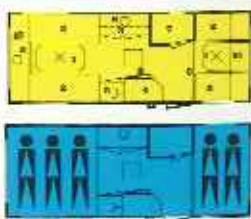

G 525 toercaravan

Opbouwlengthe	528 cm
Totale lengte	647 cm
Interieurhoogte	185 cm
Totale hoogte	245 cm
Afleveringsgewicht ca.	805 kg
Max. toelaatbaar gewicht	980 kg
Bandenmaat	640 x 13"
Aantal slaappleatsen	5

Prijs incl. 14 % BTW
f 6210,—
Prijs incl. 16 % BTW
f 6320,—

- 1-tafel
- 2-bank/bed
- 3-keuken
- 4-hangkast
- 5-legkast/hangkast
- 6-hovenkast
- 7-toiletruimte
- 8-spiegel
- 10-bovenkast/locker

G 680 toercaravan

Opbouwlengthe:	680 cm
Totale lengte	797 cm
Interieurhoogte	187 cm
Totale hoogte	249 cm
Afleveringsgewicht ca.	1255 kg
Max. toelaatbaar gewicht	1700 kg
Bandenmaat	640 x 13"
Aantal slaappleatsen	6-7

Prijs incl. 14 % BTW
f 9510,—
Prijs incl. 16 % BTW
f 9680,—

- 1-tafel
- 2-bank/bed
- 3-keuken
- 4-hangkast
- 6-hovenkast
- 7-toiletruimte
- 8-spiegel
- 10-bovenkast/locker
- 11-separate slaapkamer
- 16-boekenplank
- 17-tweepersoonsbed
- 18-wastafel
- 19-kastje