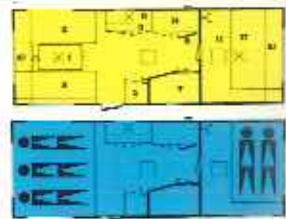

KIP

GOLDSTREAM

G 620 toercaravan

Opbouwlengthe:	644 cm
Totale lengte	764 cm
Interieurhoogte	185 cm
Totale hoogte	247 cm
Afleveringsgewicht ca.	999 kg
Max. toelaatbaar gewicht	1280 kg
Bandenmaat	670 x 13"
Aantal slaappleatsen	5

Prijs incl. 14 % BTW
f 7710,—
Prijs incl. 16 % BTW
f 7845,—

- 1-tafel
- 2-bank/bed
- 3-keuken
- 5-legkast/hangkast
- 6-hovenkast
- 7-toiletruimte
- 8-spiegel
- 10-bovenkast/locker
- 11-separate slaapkamer
- 14-dubbele hangkast
- 17-tweepersoonsbed

G 430 toercaravan

Opbouwlengthe	432 cm
Totale lengte	545 cm
Interieurhoogte	183 cm
Totale hoogte	235 cm
Afleveringsgewicht ca.	624 kg
Max. toelaatbaar gewicht	780 kg
Bandenmaat	600 x 12"
Aantal slaappleatsen	5

Prijs incl. 14 % BTW
f 5210,—
Prijs incl. 16 % BTW
f 5300,—

- 1-tafel
- 2-bank/bed
- 3-keuken
- 4-hangkast
- 6-bovenkast
- 8-spiegel
- 10-bovenkast/locker
- 16-boekenplank

G 430 T toercaravan

Opbouwlengthe	432 cm
Totale lengte	545 cm
Interieurhoogte	183 cm
Totale hoogte	235 cm
Afleveringsgewicht ca.	629 kg
Max. toelaatbaar gewicht	780 kg
Bandenmaat	600 x 12"
Aantal slaappleatsen	4

Prijs incl. 14 % BTW
f 5310,—
Prijs incl. 16 % BTW
f 5405,—

- 1-tafel
- 2-bank/bed
- 3-keuken
- 4-hangkast
- 6-bovenkast
- 7-toiletruimte
- 8-spiegel
- 10-hovenkast/locker
- 16-boekenplank

G 525 toercaravan

Opbouwlengthe	528 cm
Totale lengte	647 cm
Interieurhoogte	185 cm
Totale hoogte	245 cm
Afleveringsgewicht ca.	805 kg
Max. toelaatbaar gewicht	980 kg
Bandenmaat	640 x 13"
Aantal slaappleatsen	5

Prijs incl. 14 % BTW
f 6210,—
Prijs incl. 16 % BTW
f 6320,—

- 1-tafel
- 2-bank/bed
- 3-keuken
- 4-hangkast
- 5-legkast/hangkast
- 6-hovenkast
- 7-toiletruimte
- 8-spiegel
- 10-bovenkast/locker

G 680 toercaravan