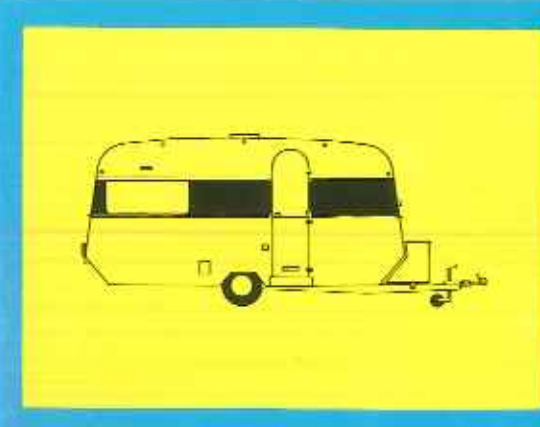

G 430 toercaravan

Opbouwlengthe	432 cm
Totale lengte	545 cm
Interieurhoogte	183 cm
Totale hoogte	235 cm
Afleveringsgewicht ca.	624 kg
Max. toelaatbaar gewicht	780 kg
Bandenmaat	600 x 12"
Aantal slaappleatsen	5

Prijs incl. 14 % BTW
f 5210,—
Prijs incl. 16 % BTW
f 5300,—

- 1-tafel
- 2-bank/bed
- 3-keuken
- 4-hangkast
- 6-bovenkast
- 8-spiegel
- 10-bovenkast/locker
- 16-boekenplank