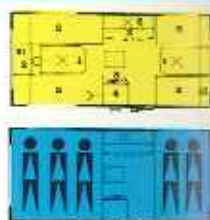

G 430 toercaravan

Opbouwlengthe	432 cm
Totale lengte	545 cm
Interieurhoogte	183 cm
Totale hoogte	235 cm
Afleveringsgewicht ca.	624 kg
Max. toelaatbaar gewicht	780 kg
Bandenmaat	600 x 12"
Aantal slaappleatsen	5

Prijs incl. 14 % BTW
f 5210,—
Prijs incl. 16 % BTW
f 5300,—

- 1-tafel
- 2-bank/bed
- 3-keuken
- 4-hangkast
- 6-bovenkast
- 8-spiegel
- 10-bovenkast/locker
- 16-boekenplank