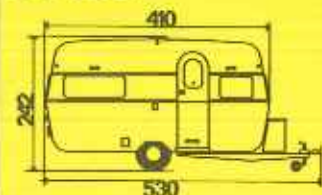

Alle opgegeven prijzen van de KIP modellen gelden voor de z.g. "A" versie in eiken en palissander uitvoering met vinyl vloerbedekking.

K 400 f 6.827,-
incl. BTW