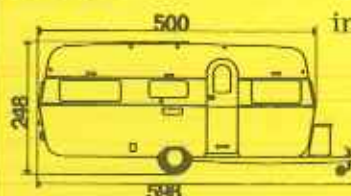

KENNERS KIEZEN KIP CARAVANS

Alle opgegeven prijzen van de KIP modellen gelden voor de z.g. "A" versie in eiken en palissander uitvoering met vinyl vloerbedekking.

K 400 f 6.827,-
incl. BTW

K 450 f 7.564,-
incl. BTW

K 450 T f 7.706,-
incl. BTW

K 450 LK f 7.803,-
incl. BTW

K 500 f 8.779,-
incl. BTW

K 500 GS f 9.223,-
incl. BTW

Alle KIP modellen zijn uitgevoerd met o.a. dubbele ramen, vitrage, elektrische pomp, 220 Volt installatie, voorzien van KEMA-KEUR, gaslamp, gedeelde deur met raam, gasbak op de dissel, volledig geïsoleerd, bijzonder geschikt voor recreatie gedurende het gehele jaar.