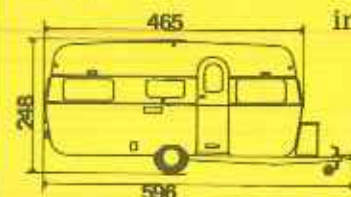

KENNERS KIEZEN KIP CARAVANS

Alle opgegeven prijzen van de KIP modellen gelden voor de z.g. "A" versie in eiken en palissander uitvoering met vinyl vloerbedekking.

K 400 f 6.827,-
incl. BTW

K 450 f 7.564,-
incl. BTW

K 450 T f 7.706,-
incl. BTW

K 450 LK f 7.803,-
incl. BTW

K 500 f 8.779,-
incl. BTW

K 500 GS f 9.223,-
incl. BTW

Alle KIP modellen zijn uitgevoerd met o.a. dubbele ramen, vitrage, elektrische pomp, 220 Volt installatie, voorzien van KEMA-KEUR, gaslamp, gedeelde deur met raam, gasbak op de dissel, volledig geïsoleerd, bijzonder geschikt voor recreatie gedurende het gehele jaar.