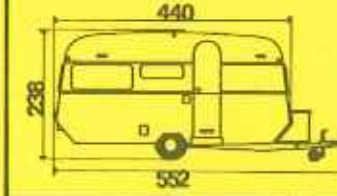

G 445 f 6.144,-
incl. BTW