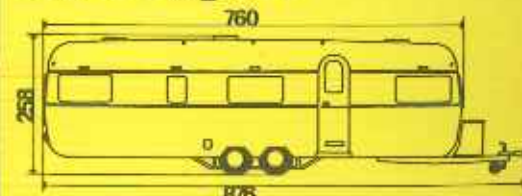

K 450 T f 7.706,-
incl. BTW

K 450 LK f 7.803,-
incl. BTW

K 500 f 8.779,-
incl. BTW

K 500 GS f 9.223,-
incl. BTW

Alle KIP modellen zijn uitgevoerd met o.a. dubbele ramen, vitrage, elektrische pomp, 220 Volt installatie, voorzien van KEMA-KEUR, gaslamp, gedeelde deur met raam, gasbak op de dissel, volledig geïsoleerd, bijzonder geschikt voor recreatie gedurende het gehele jaar.

Originele Van de Horn-Kip voortenten in populaire en luxe uitvoering zijn voor de meeste modellen uit voorraad leverbaar.

K 550 f 11.675,-
incl. BTW

K 560 f 10.405,-
incl. BTW

K 640 f 12.164,-
incl. BTW

K 760 Export f 13.629,-
incl. BTW