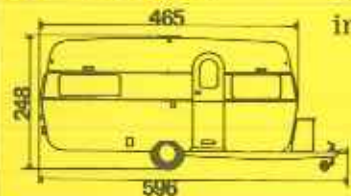

K 450 T f 7.706,-
incl. BTW

K 450 LK f 7.803,-
incl. BTW

K 500 f 8.779,-
incl. BTW

K 500 GS f 9.223,-
incl. BTW

Alle KIP modellen zijn uitgevoerd met o.a. dubbele ramen, vitrage, elektrische pomp, 220 Volt installatie, voorzien van KEMA-KEUR, gaslamp, gedeelde deur met raam, gasbak op de dissel, volledig geïsoleerd, bijzonder geschikt voor recreatie gedurende het gehele jaar.