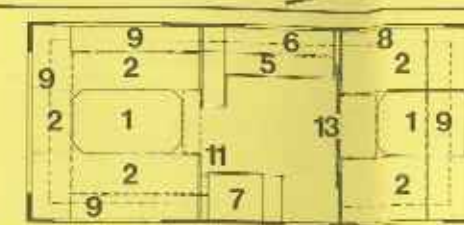

K 470 LB

Preis inkl. MWSt.
 bis zum 31.10.75
 DM 7.995,-
 ab 1.11.75
 DM 7.995,-

Gesamtlänge 599 cm
 Aufbauhöhe 465 cm
 Aufbaubreite 210 cm
 Stehhöhe 187 cm
 Innenbreite 195 cm
 Eigengewicht * 671 kg
 zul. Gesamtgewicht 980 kg
 Liegeflächen Bug: 130 x 195 cm
 Liegeflächen Heck: 190 x 195 cm

K 470 LK

Preis inkl. MWSt.
 bis zum 31.10.75
 DM 7.995,-
 ab 1.11.75
 DM 7.995,-

Gesamtlänge 599 cm
 Aufbauhöhe 465 cm
 Aufbaubreite 210 cm
 Stehhöhe 187 cm
 Innenbreite 195 cm
 Eigengewicht * 679 kg
 zul. Gesamtgewicht 980 kg
 Liegeflächen Bug: 130 x 195 cm
 Liegeflächen Heck: 170 x 195 cm