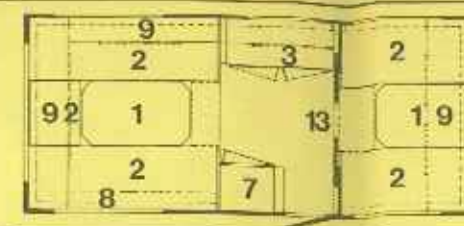

Gesamtlänge 435 cm
 Aufbauhöhe 305 cm
 Aufbaubreite 205 cm
 Stehhöhe 183 cm
 Innenbreite 195 cm
 Eigengewicht * 417 kg
 zul. Gesamtgewicht 550 kg
 Liegeflächen Bug: 125 x 195 cm
 Liegeflächen Heck: 63 x 195 cm

Gesamtlänge 486 cm
 Aufbauhöhe 363 cm
 Aufbaubreite 205 cm
 Stehhöhe 183 cm
 Innenbreite 195 cm
 Eigengewicht * 511 kg
 zul. Gesamtgewicht 750 kg
 Liegeflächen Bug: 115 x 195 cm
 Liegeflächen Heck: 125 x 195 cm

Gesamtlänge 546 cm
 Aufbauhöhe 412 cm
 Aufbaubreite 210 cm
 Stehhöhe 187 cm
 Innenbreite 195 cm
 Eigengewicht * 586 kg
 zul. Gesamtgewicht 800 kg
 Liegeflächen Bug: 130 x 195 cm
 Liegeflächen Heck: 130 x 195 cm

K 470 LB

Preis inkl. MWSt.
 bis zum 31.10.75
 DM 7.995,-
 ab 1.11.75
 DM 7.995,-

Gesamtlänge 599 cm
 Aufbauhöhe 465 cm
 Aufbaubreite 210 cm
 Stehhöhe 187 cm
 Innenbreite 195 cm
 Eigengewicht * 671 kg
 zul. Gesamtgewicht 980 kg
 Liegeflächen Bug: 130 x 195 cm
 Liegeflächen Heck: 190 x 195 cm