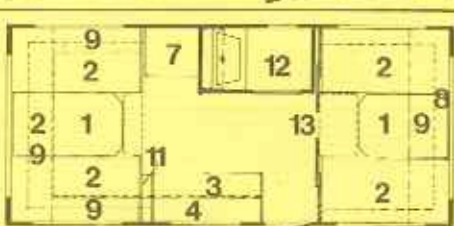

NEU

1976

Kip

ESSEN-SHOW-DEUTSCHLAND

ERWAGENS B.V.
RAAT 4
TERREIN)
N/HOLLAND
-64741
40

Gesamtlänge 599 cm
 Aufbauhöhe 465 cm
 Aufbaubreite 210 cm
 Stehhöhe 187 cm
 Innenbreite 195 cm
 Eigengewicht * 755 kg
 zul. Gesamtgewicht 980 kg
 Liegeflächen Bug: 130 x 195 cm
 Liegeflächen Heck: 190 x 195 cm

Gesamtlänge 599 cm
 Aufbauhöhe 465 cm
 Aufbaubreite 210 cm
 Stehhöhe 187 cm
 Innenbreite 195 cm
 Eigengewicht * 765 kg
 zul. Gesamtgewicht 980 kg
 Liegeflächen Bug: 130 x 195 cm
 Liegeflächen Heck: 170 x 195 cm

Gesamtlänge 599 cm
 Aufbauhöhe 465 cm
 Aufbaubreite 210 cm
 Stehhöhe 187 cm
 Innenbreite 195 cm
 Eigengewicht * 750 kg
 zul. Gesamtgewicht 980 kg
 Liegeflächen Bug: 130 x 195 cm
 Liegeflächen Heck: 130 x 195 cm

Gesamtlänge 636 cm
 Aufbauhöhe 502 cm
 Aufbaubreite 210 cm
 Stehhöhe 187 cm
 Innenbreite 195 cm
 Eigengewicht * 804 kg
 zul. Gesamtgewicht 1000 kg
 Liegeflächen Bug: 130 x 195 cm
 Liegeflächen Heck: 170 x 195 cm