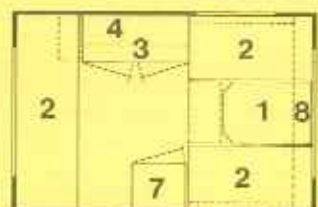

Gesamtlänge 435 cm
Aufbauhöhe 305 cm
Aufbaubreite 205 cm
Stehhöhe 183 cm
Innenbreite 195 cm
Eigengewicht * 417 kg
zul. Gesamtgewicht 550 kg
Liegeflächen Bug: 125 x 195 cm
Liegeflächen Heck: 63 x 195 cm