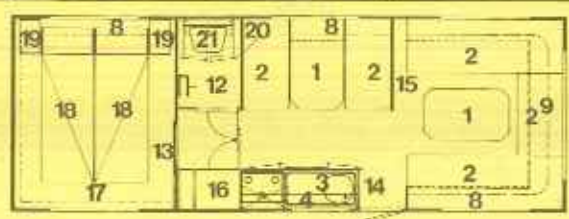

NEU

1976

Kip

ESSEN-SHOW-DEUTSCHLAND

ERWAGENS B.V.
RAAT 4
TERREIN)
N/HOLLAND
-64741
40

Gesamtlänge 599 cm
 Aufbauhöhe 465 cm
 Aufbaubreite 210 cm
 Stehhöhe 187 cm
 Innenbreite 195 cm
 Eigengewicht * 755 kg
 zul. Gesamtgewicht 980 kg
 Liegeflächen Bug: 130 x 195 cm
 Liegeflächen Heck: 190 x 195 cm

Gesamtlänge 599 cm
 Aufbauhöhe 465 cm
 Aufbaubreite 210 cm
 Stehhöhe 187 cm
 Innenbreite 195 cm
 Eigengewicht * 765 kg
 zul. Gesamtgewicht 980 kg
 Liegeflächen Bug: 130 x 195 cm
 Liegeflächen Heck: 170 x 195 cm

Gesamtlänge 599 cm
 Aufbauhöhe 465 cm
 Aufbaubreite 210 cm
 Stehhöhe 187 cm
 Innenbreite 195 cm
 Eigengewicht * 750 kg
 zul. Gesamtgewicht 980 kg
 Liegeflächen Bug: 130 x 195 cm
 Liegeflächen Heck: 130 x 195 cm

Gesamtlänge 799 cm
 Aufbauhöhe 694 cm
 Aufbaubreite 243 cm
 Stehhöhe 192 cm
 Innenbreite 233 cm
 Eigengewicht * 1310 kg
 zul. Gesamtgewicht 1800 kg
 Liegeflächen Bug: 130 x 195 cm
 Liegeflächen Heck: 170 x 195 cm