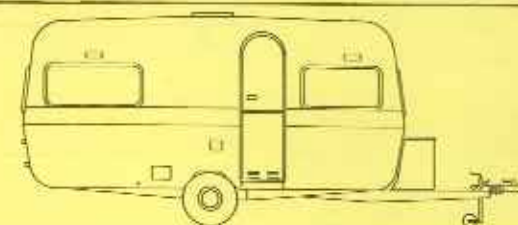

Gesamtlänge 546 cm
 Aufbauhöhe 412 cm
 Aufbaubreite 210 cm
 Stehhöhe 187 cm
 Innenbreite 195 cm
 Eigengewicht * 586 kg
 zul. Gesamtgewicht 800 kg
 Liegeflächen Bug: 130 x 195 cm
 Liegeflächen Heck: 130 x 195 cm

K 470 LB

Preis inkl. MWSt.
 bis zum 31.10.75
 DM 7.995,-
 ab 1.11.75
 DM 7.995,-

Gesamtlänge 599 cm
 Aufbauhöhe 465 cm
 Aufbaubreite 210 cm
 Stehhöhe 187 cm
 Innenbreite 195 cm
 Eigengewicht * 671 kg
 zul. Gesamtgewicht 980 kg
 Liegeflächen Bug: 130 x 195 cm
 Liegeflächen Heck: 190 x 195 cm

K 470 LK

Preis inkl. MWSt.
 bis zum 31.10.75
 DM 7.995,-
 ab 1.11.75
 DM 7.995,-

Gesamtlänge 599 cm
 Aufbauhöhe 465 cm
 Aufbaubreite 210 cm
 Stehhöhe 187 cm
 Innenbreite 195 cm
 Eigengewicht * 679 kg
 zul. Gesamtgewicht 980 kg
 Liegeflächen Bug: 130 x 195 cm
 Liegeflächen Heck: 170 x 195 cm