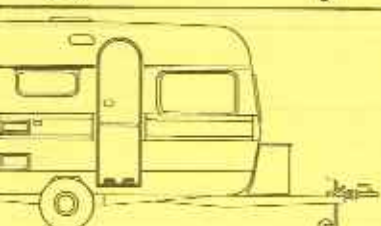

NEU

1976

Kip

ESSEN-SHOW-DEUTSCHLAND

ERWAGENS B.V.
RAAT 4
TERREIN)
N/HOLLAND
-64741
40

Gesamtlänge 599 cm
 Aufbauhöhe 465 cm
 Aufbaubreite 210 cm
 Stehhöhe 187 cm
 Innenbreite 195 cm
 Eigengewicht * 755 kg
 zul. Gesamtgewicht 980 kg
 Liegeflächen Bug: 130 x 195 cm
 Liegeflächen Heck: 190 x 195 cm

Gesamtlänge 599 cm
 Aufbauhöhe 465 cm
 Aufbaubreite 210 cm
 Stehhöhe 187 cm
 Innenbreite 195 cm
 Eigengewicht * 765 kg
 zul. Gesamtgewicht 980 kg
 Liegeflächen Bug: 130 x 195 cm
 Liegeflächen Heck: 170 x 195 cm