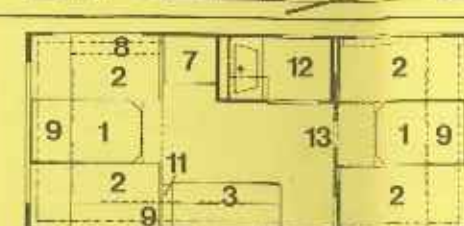

K 470 LB

Preis inkl. MWSt.
 bis zum 31.10.75
 DM 7.995,-
 ab 1.11.75
 DM 7.995,-

Gesamtlänge 599 cm
 Aufbauhöhe 465 cm
 Aufbaubreite 210 cm
 Stehhöhe 187 cm
 Innenbreite 195 cm
 Eigengewicht * 671 kg
 zul. Gesamtgewicht 980 kg
 Liegeflächen Bug: 130 x 195 cm
 Liegeflächen Heck: 190 x 195 cm

K 470 LK

Preis inkl. MWSt.
 bis zum 31.10.75
 DM 7.995,-
 ab 1.11.75
 DM 7.995,-

Gesamtlänge 599 cm
 Aufbauhöhe 465 cm
 Aufbaubreite 210 cm
 Stehhöhe 187 cm
 Innenbreite 195 cm
 Eigengewicht * 679 kg
 zul. Gesamtgewicht 980 kg
 Liegeflächen Bug: 130 x 195 cm
 Liegeflächen Heck: 170 x 195 cm

K 470 T

Preis inkl. MWSt.
 bis zum 31.10.75
 DM 7.995,-
 ab 1.11.75
 DM 7.995,-

Gesamtlänge 599 cm
 Aufbauhöhe 465 cm
 Aufbaubreite 210 cm
 Stehhöhe 187 cm
 Innenbreite 195 cm
 Eigengewicht * 675 kg
 zul. Gesamtgewicht 980 kg
 Liegeflächen Bug: 130 x 195 cm
 Liegeflächen Heck: 130 x 195 cm

K 510 T

Preis inkl. MWSt.
 bis zum 31.10.75
 DM 8.795,-
 ab 1.11.75
 DM 8.795,-

Gesamtlänge 636 cm
 Aufbauhöhe 502 cm
 Aufbaubreite 210 cm
 Stehhöhe 187 cm
 Innenbreite 195 cm
 Eigengewicht * 723 kg
 zul. Gesamtgewicht 1000 kg
 Liegeflächen Bug: 130 x 195 cm
 Liegeflächen Heck: 170 x 195 cm