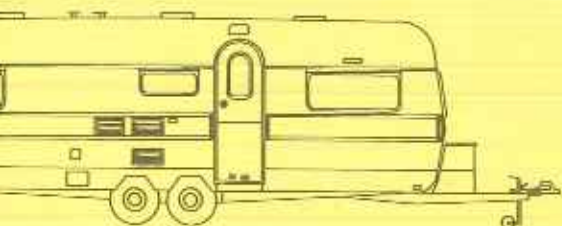

Gesamtlänge 435 cm
Aufbauhöhe 305 cm
Aufbaubreite 205 cm
Stehhöhe 183 cm
Innenbreite 195 cm
Eigengewicht * 417 kg
zul. Gesamtgewicht 550 kg
Liegeflächen Bug: 125 x 195 cm
Liegeflächen Heck: 63 x 195 cm