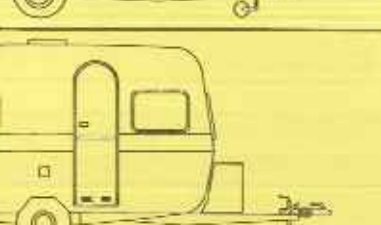

Gesamtlänge 599 cm
Aufbauhöhe 465 cm
Aufbaubreite 210 cm
Stehhöhe 187 cm
Innenbreite 195 cm
Eigengewicht * 755 kg
zul. Gesamtgewicht 980 kg
Liegeflächen Bug: 130 x 195 cm
Liegeflächen Heck: 190 x 195 cm

Gesamtlänge 599 cm
Aufbauhöhe 465 cm
Aufbaubreite 210 cm
Stehhöhe 187 cm
Innenbreite 195 cm
Eigengewicht * 765 kg
zul. Gesamtgewicht 980 kg
Liegeflächen Bug: 130 x 195 cm
Liegeflächen Heck: 170 x 195 cm

Gesamtlänge 599 cm
Aufbauhöhe 465 cm
Aufbaubreite 210 cm
Stehhöhe 187 cm
Innenbreite 195 cm
Eigengewicht * 750 kg
zul. Gesamtgewicht 980 kg
Liegeflächen Bug: 130 x 195 cm
Liegeflächen Heck: 130 x 195 cm

Gesamtlänge 636 cm
Aufbauhöhe 502 cm
Aufbaubreite 210 cm
Stehhöhe 187 cm
Innenbreite 195 cm
Eigengewicht * 804 kg
zul. Gesamtgewicht 1000 kg
Liegeflächen Bug: 130 x 195 cm
Liegeflächen Heck: 170 x 195 cm

Gesamtlänge 799 cm
Aufbauhöhe 694 cm
Aufbaubreite 243 cm
Stehhöhe 192 cm
Innenbreite 233 cm
Eigengewicht * 1310 kg
zul. Gesamtgewicht 1800 kg
Liegeflächen Bug: 130 x 195 cm
Liegeflächen Heck: 170 x 195 cm

Gesamtlänge 435 cm
Aufbauhöhe 305 cm
Aufbaubreite 205 cm
Stehhöhe 183 cm
Innenbreite 195 cm
Eigengewicht * 417 kg
zul. Gesamtgewicht 550 kg
Liegeflächen Bug: 125 x 195 cm
Liegeflächen Heck: 63 x 195 cm

Gesamtlänge 486 cm
Aufbauhöhe 363 cm
Aufbaubreite 205 cm
Stehhöhe 183 cm
Innenbreite 195 cm
Eigengewicht * 511 kg
zul. Gesamtgewicht 750 kg
Liegeflächen Bug: 115 x 195 cm
Liegeflächen Heck: 125 x 195 cm

Gesamtlänge 546 cm
Aufbauhöhe 412 cm
Aufbaubreite 210 cm
Stehhöhe 187 cm
Innenbreite 195 cm
Eigengewicht * 586 kg
zul. Gesamtgewicht 800 kg
Liegeflächen Bug: 130 x 195 cm
Liegeflächen Heck: 130 x 195 cm

K 470 LB

Preis inkl. MWSt.
bis zum 31.10.75
DM 7.995,-
ab 1.11.75
DM 7.995,-