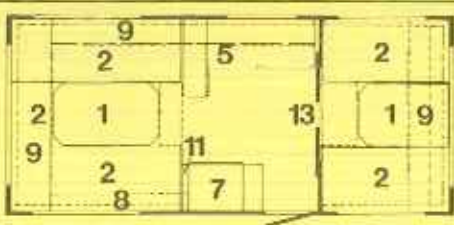

NEU

1976

Kip

ESSEN-SHOW-DEUTSCHLAND

ERWAGENS B.V.
RAAT 4
TERREIN)
N/HOLLAND
-64741
40

Gesamtlänge 599 cm
 Aufbauhöhe 465 cm
 Aufbaubreite 210 cm
 Stehhöhe 187 cm
 Innenbreite 195 cm
 Eigengewicht * 755 kg
 zul. Gesamtgewicht 980 kg
 Liegeflächen Bug: 130 x 195 cm
 Liegeflächen Heck: 190 x 195 cm

Gesamtlänge 599 cm
 Aufbauhöhe 465 cm
 Aufbaubreite 210 cm
 Stehhöhe 187 cm
 Innenbreite 195 cm
 Eigengewicht * 765 kg
 zul. Gesamtgewicht 980 kg
 Liegeflächen Bug: 130 x 195 cm
 Liegeflächen Heck: 170 x 195 cm

Gesamtlänge 599 cm
 Aufbauhöhe 465 cm
 Aufbaubreite 210 cm
 Stehhöhe 187 cm
 Innenbreite 195 cm
 Eigengewicht * 750 kg
 zul. Gesamtgewicht 980 kg
 Liegeflächen Bug: 130 x 195 cm
 Liegeflächen Heck: 130 x 195 cm

Gesamtlänge 636 cm
 Aufbauhöhe 502 cm
 Aufbaubreite 210 cm
 Stehhöhe 187 cm
 Innenbreite 195 cm
 Eigengewicht * 804 kg
 zul. Gesamtgewicht 1000 kg
 Liegeflächen Bug: 130 x 195 cm
 Liegeflächen Heck: 170 x 195 cm