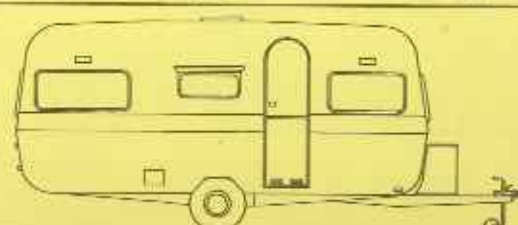

K 470 LK

Preis inkl. MWSt.
 bis zum 31.10.75
 DM 7.995,-
 ab 1.11.75
 DM 7.995,-

Gesamtlänge 599 cm
 Aufbauhöhe 465 cm
 Aufbaubreite 210 cm
 Stehhöhe 187 cm
 Innenbreite 195 cm
 Eigengewicht * 679 kg
 zul. Gesamtgewicht 980 kg
 Liegeflächen Bug: 130 x 195 cm
 Liegeflächen Heck: 170 x 195 cm

K 470 T

Preis inkl. MWSt.
 bis zum 31.10.75
 DM 7.995,-
 ab 1.11.75
 DM 7.995,-

Gesamtlänge 599 cm
 Aufbauhöhe 465 cm
 Aufbaubreite 210 cm
 Stehhöhe 187 cm
 Innenbreite 195 cm
 Eigengewicht * 675 kg
 zul. Gesamtgewicht 980 kg
 Liegeflächen Bug: 130 x 195 cm
 Liegeflächen Heck: 130 x 195 cm

K 510 T

Preis inkl. MWSt.
 bis zum 31.10.75
 DM 8.795,-
 ab 1.11.75
 DM 8.795,-

Gesamtlänge 636 cm
 Aufbauhöhe 502 cm
 Aufbaubreite 210 cm
 Stehhöhe 187 cm
 Innenbreite 195 cm
 Eigengewicht * 723 kg
 zul. Gesamtgewicht 1000 kg
 Liegeflächen Bug: 130 x 195 cm
 Liegeflächen Heck: 170 x 195 cm