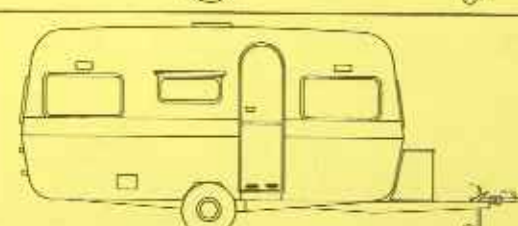

K 470 LB

Preis inkl. MWSt.
 bis zum 31.10.75
 DM 7.995,-
 ab 1.11.75
 DM 7.995,-

Gesamtlänge 599 cm
 Aufbauhöhe 465 cm
 Aufbaubreite 210 cm
 Stehhöhe 187 cm
 Innenbreite 195 cm
 Eigengewicht * 671 kg
 zul. Gesamtgewicht 980 kg
 Liegeflächen Bug: 130 x 195 cm
 Liegeflächen Heck: 190 x 195 cm

K 470 LK

Preis inkl. MWSt.
 bis zum 31.10.75
 DM 7.995,-
 ab 1.11.75
 DM 7.995,-

Gesamtlänge 599 cm
 Aufbauhöhe 465 cm
 Aufbaubreite 210 cm
 Stehhöhe 187 cm
 Innenbreite 195 cm
 Eigengewicht * 679 kg
 zul. Gesamtgewicht 980 kg
 Liegeflächen Bug: 130 x 195 cm
 Liegeflächen Heck: 170 x 195 cm

K 470 T

Preis inkl. MWSt.
 bis zum 31.10.75
 DM 7.995,-
 ab 1.11.75
 DM 7.995,-

Gesamtlänge 599 cm
 Aufbauhöhe 465 cm
 Aufbaubreite 210 cm
 Stehhöhe 187 cm
 Innenbreite 195 cm
 Eigengewicht * 675 kg
 zul. Gesamtgewicht 980 kg
 Liegeflächen Bug: 130 x 195 cm
 Liegeflächen Heck: 130 x 195 cm

K 510 T

Preis inkl. MWSt.
 bis zum 31.10.75
 DM 8.795,-
 ab 1.11.75
 DM 8.795,-

Gesamtlänge 636 cm
 Aufbauhöhe 502 cm
 Aufbaubreite 210 cm
 Stehhöhe 187 cm
 Innenbreite 195 cm
 Eigengewicht * 723 kg
 zul. Gesamtgewicht 1000 kg
 Liegeflächen Bug: 130 x 195 cm
 Liegeflächen Heck: 170 x 195 cm