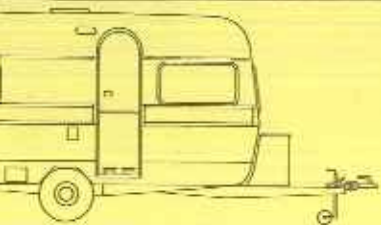

NEU

1976

Kip

ESSEN-SHOW-DEUTSCHLAND

ERWAGENS B.V.
RAAT 4
TERREIN)
N/HOLLAND
-64741
40

Gesamtlänge 599 cm
 Aufbauhöhe 465 cm
 Aufbaubreite 210 cm
 Stehhöhe 187 cm
 Innenbreite 195 cm
 Eigengewicht * 755 kg
 zul. Gesamtgewicht 980 kg
 Liegeflächen Bug: 130 x 195 cm
 Liegeflächen Heck: 190 x 195 cm

Gesamtlänge 599 cm
 Aufbauhöhe 465 cm
 Aufbaubreite 210 cm
 Stehhöhe 187 cm
 Innenbreite 195 cm
 Eigengewicht * 765 kg
 zul. Gesamtgewicht 980 kg
 Liegeflächen Bug: 130 x 195 cm
 Liegeflächen Heck: 170 x 195 cm