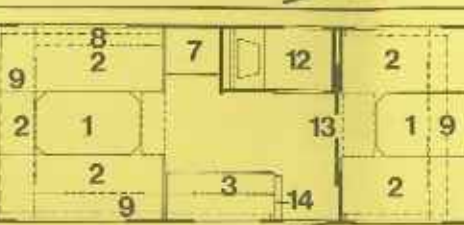

K 470 LK

Preis inkl. MWSt.
 bis zum 31.10.75
 DM 7.995,-
 ab 1.11.75
 DM 7.995,-

Gesamtlänge 599 cm
 Aufbauhöhe 465 cm
 Aufbaubreite 210 cm
 Stehhöhe 187 cm
 Innenbreite 195 cm
 Eigengewicht * 679 kg
 zul. Gesamtgewicht 980 kg
 Liegeflächen Bug: 130 x 195 cm
 Liegeflächen Heck: 170 x 195 cm

K 470 T

Preis inkl. MWSt.
 bis zum 31.10.75
 DM 7.995,-
 ab 1.11.75
 DM 7.995,-

Gesamtlänge 599 cm
 Aufbauhöhe 465 cm
 Aufbaubreite 210 cm
 Stehhöhe 187 cm
 Innenbreite 195 cm
 Eigengewicht * 675 kg
 zul. Gesamtgewicht 980 kg
 Liegeflächen Bug: 130 x 195 cm
 Liegeflächen Heck: 130 x 195 cm

K 510 T

Preis inkl. MWSt.
 bis zum 31.10.75
 DM 8.795,-
 ab 1.11.75
 DM 8.795,-

Gesamtlänge 636 cm
 Aufbauhöhe 502 cm
 Aufbaubreite 210 cm
 Stehhöhe 187 cm
 Innenbreite 195 cm
 Eigengewicht * 723 kg
 zul. Gesamtgewicht 1000 kg
 Liegeflächen Bug: 130 x 195 cm
 Liegeflächen Heck: 170 x 195 cm