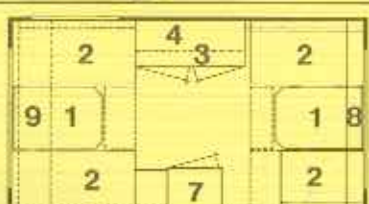

Gesamtlänge 486 cm
Aufbauhöhe 363 cm
Aufbaubreite 205 cm
Stehhöhe 183 cm
Innenbreite 195 cm
Eigengewicht * 511 kg
zul. Gesamtgewicht 750 kg
Liegeflächen Bug: 115 x 195 cm
Liegeflächen Heck: 125 x 195 cm