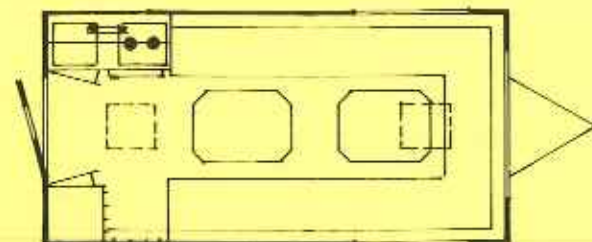

Plattegrond kantinewagen

Plattegrond verkoopwagen