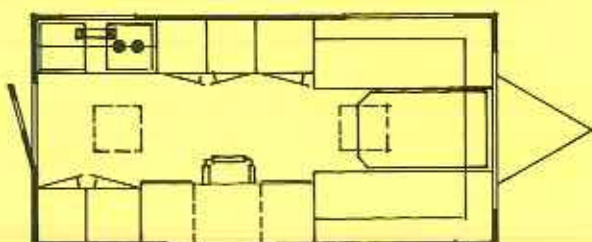

Plattegrond kantoor/ontvangswagen

Plattegrond kantoorwagen