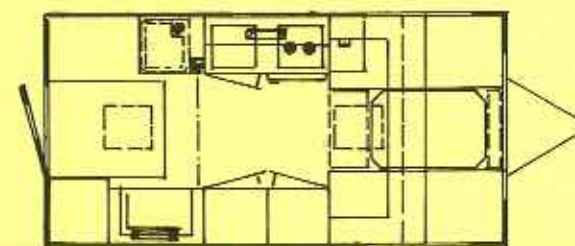

Opbouw lengte	417 cm (b)
Totale lengte	477 cm (a)
Opbouw breedte	204 cm
Binnenbreedte	195 cm
Totale hoogte	254 cm (c)
Binnenhoogte	189 cm

Dak, vloer en alle wanden sandwich geperst, vloer 45 mm tweezijdig watervast multiplex, isolatie alle panelen met 25 mm styrofoam.

Ramen:

Zijwand links dubbel raam	100 × 50 cm
Zijwand rechts dubbel raam	100 × 50 cm
Voorwand dubbel raam	130 × 65 cm

Deur:

Grote deur in achterwand

Chassis:

Tandem assenstel met V dissel
 spoorbreedte 170 cm
 4 uitdraaisteunen of teleskopische steunen
 teleskopisch neuswiel
 oloop-parkeerrem en terugrijautomaat
 banden 155 SR-13 radiaal

VARIANT voor bedrijfsdoeleinden

Plattegrond kantoor/ontvangswagen

Plattegrond kantinewagen

Plattegrond kantoorwagen

Plattegrond verkoopwagen

VARIANT aangepaste caravan voor gehandicapten

Plattegrond I

Plattegrond II