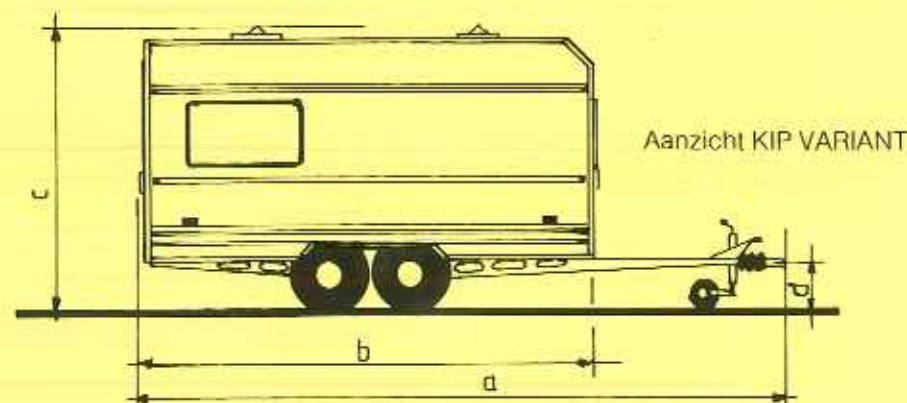

Hierna volgen enige technische gegevens welke van toepassing zijn op de KIP VARIANT 420 in de basis uitvoering:

Opbouw lengte	417 cm (b)
Totale lengte	477 cm (a)
Opbouw breedte	204 cm
Binnenbreedte	195 cm
Totale hoogte	254 cm (c)
Binnenhoogte	189 cm

Dak, vloer en alle wanden sandwich geperst, vloer 45 mm tweezijdig watervast multiplex, isolatie alle panelen met 25 mm styrofoam.

Ramen:

Zijwand links dubbel raam	100 × 50 cm
Zijwand rechts dubbel raam	100 × 50 cm
Voorwand dubbel raam	130 × 65 cm

Deur:

Grote deur in achterwand

Chassis:

Tandem assenstel met V dissel
spoorbreedte 170 cm
4 uitdraaisteunen of teleskopische steunen
teleskopisch neuswiel
oloop-parkeerrem en terugrijautomaat
banden 155 SR-13 radiaal

Gewicht:

Ledig gewicht	± 625 kg
Laadvermogen	675 kg
Max. toel. gewicht	1300 kg

Goedgekeurd voor deelname aan het wegverkeer.

De Kip Variant 420 basisuitvoering kan op wens (tegen meerprijs) worden voorzien van bijv. tussenwanden, meerdere deuren, scharnierende klep in zijwand, extra ramen, keukenmeubel, kasten, zitbanken, sanitair, etc.

VARIANT voor bedrijfsdoeleinden