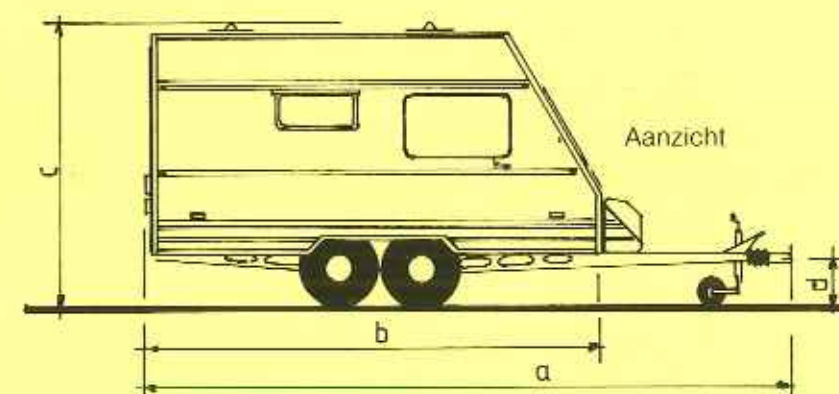

VARIANT aangepaste caravan voor gehandicapten