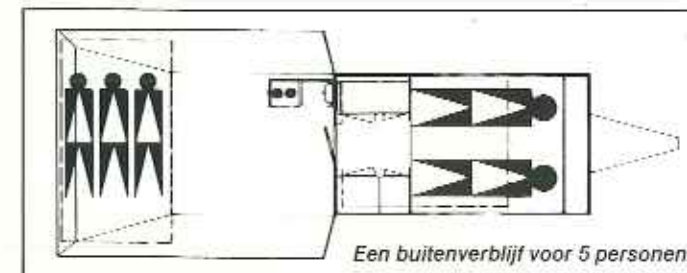

Een buitenverblijf voor 5 personen.

Uw KIP dealer:

Zijzelf leverbaar
tegen meerprijs

DE SOLIDE LICHTGEWICHT CARAVANS VAN KIP

Wijzigingen in constructie en/of uitvoering voorbehouden