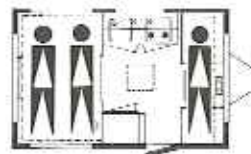

Een KIP produkt voor jarenlang onbezorgd caravan
genoegen.

U weet het . . . Kenners kiezen Kip.

KIP Regenboog 320

KIP Regenboog 380

KIP Regenboog 440

KIP Regenboog	320	380	440
Opbouwlengthe	319	376	440
Totale lengthe	443	503	566
Interieurbreedte	195	195	195
Totale breedte	207	207	207
Totale hoogte	249	249	249
Stahoogte	188	188	188
bedmaat voor	65 x 195	125 x 195	125 x 195
bedmaat achter	125 x 195	125 x 195	190 x 195
Bandenmaat	155 SR 13	155 SR 13	155 SR 13
Bandenspanning	2,3	2,3	2,3
Zitplaatsen	6	8	10
Slaapplaatsen	3	4	5
Eigen gewicht kg	525	581	663
Max. toelaatbaar gew.	750	800	900
Laadvermogen	225	219	237