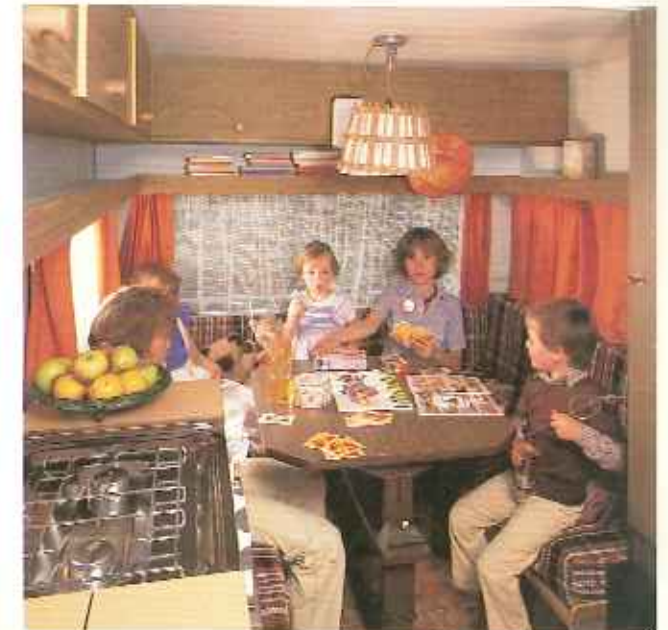

KIP Regenboog

- ☆ Nederlands Fabrikaat
- ☆ licht-gewicht
- ☆ Moderne vormgeving (gunstig voor brandstofverbruik)
- ☆ Volledig geïsoleerd
- ☆ Extra lange dissel, voor betere wegligging en gewichtsverdeling
- ☆ Buitenwand voorgemoffeld aluminium
- ☆ 4 solide uitdraaisteunen
- ☆ Belangrijke delen gegalvaniseerd
- ☆ In het milieu passende kleuren
- ☆ Oplloop- en parkeerrem
- ☆ Terugrijautomaat
- ☆ Gedeelde buitendeur
- ☆ Grote gasflessenbak op dissel
- ☆ Zwaar neuswiel
- ☆ Buitenverlichting en reflectoren volgens voorschrift
- ☆ Goedgekeurd voor deelname aan het verkeer
- ☆ Ook de onderzijde is prima afgewerkt
- ☆ Praktische indeling
- ☆ Royale kast- en bergruimte
- ☆ Roestvrijstalen aanrecht met thermisch beveiligde branders
- ☆ 220v, 12v en gaslicht
- ☆ Dubbele beglazing, bruin getint, goede lichtinval en isolatie, tegen condens
- ☆ Keukenraam
- ☆ Gasdrukregelaar, wielkeggen, buitenstopkontakt (220v), garantiebewijs, instructieboekje en kentekenbewijs worden meegeleverd.
- ☆ **Nederlandse Service en Garantie**