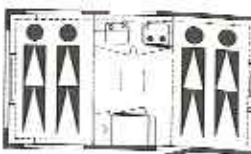

Een KIP produkt voor jarenlang onbezorgd caravan
genoegen.

U weet het . . . Kenners kiezen Kip.

KIP Regenboog 320

KIP Regenboog 380

KIP Regenboog 440

KIP Regenboog	320	380	440
Opbouwlengthe	319	376	440
Totale lengthe	443	503	566
Interieurbreedte	195	195	195
Totale breedte	207	207	207
Totale hoogte	249	249	249
Stahoogte	188	188	188
bedmaat voor	65 x 195	125 x 195	125 x 195
bedmaat achter	125 x 195	125 x 195	190 x 195
Bandenmaat	155 SR 13	155 SR 13	155 SR 13
Bandenspanning	2,3	2,3	2,3
Zitplaatsen	6	8	10
Slaapplaatsen	3	4	5
Eigen gewicht kg	525	581	663
Max. toelaatbaar gew.	750	800	900
Laadvermogen	225	219	237