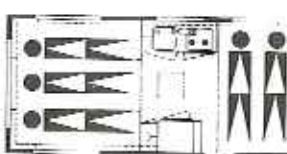

Een KIP produkt voor jarenlang onbezorgd caravan
genoegen.

U weet het . . . Kenners kiezen Kip.

KIP Regenboog 320

KIP Regenboog 380

KIP Regenboog 440

KIP Regenboog	320	380	440
Opbouwlengthe	319	376	440
Totale lengthe	443	503	566
Interieurbreedte	195	195	195
Totale breedte	207	207	207
Totale hoogte	249	249	249
Stahoogte	188	188	188
bedmaat voor	65 x 195	125 x 195	125 x 195
bedmaat achter	125 x 195	125 x 195	190 x 195
Bandenmaat	155 SR 13	155 SR 13	155 SR 13
Bandenspanning	2,3	2,3	2,3
Zitplaatsen	6	8	10
Slaapplaatsen	3	4	5
Eigen gewicht kg	525	581	663
Max. toelaatbaar gew.	750	800	900
Laadvermogen	225	219	237