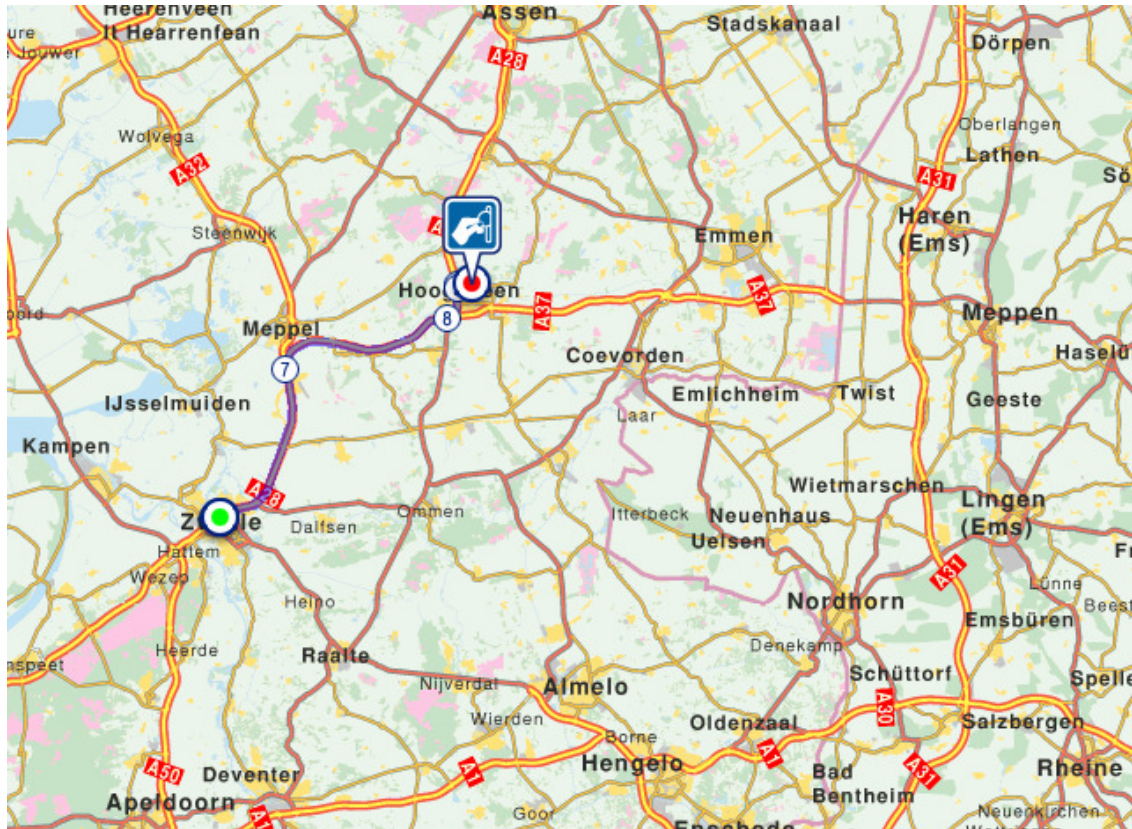

## ROUTEBESCHRIJVING NAAR KIP CARAVAN

**Kip Caravan B.V.**  
A.G.Bellstraat 4  
7903 AD Hoozeveen  
Tel. 0528-288888

Komende vanaf de A28, richting Zwolle:

bij Hoozeveen de verkeersborden richting Assen-Groningen volgen,  
en afslag Fluitenberg/Industrieterrein de Wieken nemen (afslag 27).

Onderaan de afslag, rechtsaf richting Hoozeveen, bij de verkeerslichten (2x achter  
elkaar) rechtdoor rijden, vervolgens (na  $\pm 1$  km) de 1<sup>e</sup> weg rechts. Dat is reeds de  
A.G.Bellstraat.

Na  $\pm 1$  km ziet u het gebouw van Kip Nederland (links).

Goede reis toegewenst!