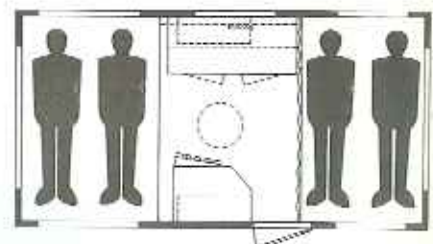

- 1 Tafel
- 2 Bed (den)
- 3 Keuken
- 4 Hangkast
- 6 Bovenkast (en)
- 7 Toiletruimte
- 8 Slaapkamer
- 10 Bovenkast (voor/Achter)
- 12 Kistje v. inb. koelkast
- 14 2 pers. bed
- 15 Stapelbed