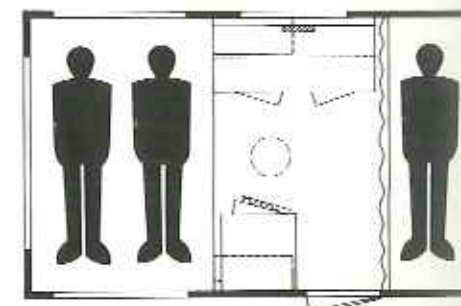

1. 1 Tafel
2. 2 Bed (don)
3. 3 Keuken
4. 4 Hangkast
5. 6 Bovenkast (on)
6. 7 Toiletruimte
7. 8 Slaapkamer
8. 10 Bovenkast (voor/Achter)
9. 12 Kastje v. inb. koelkast
10. 14 2 pers. bed
11. 15 Stapelbed