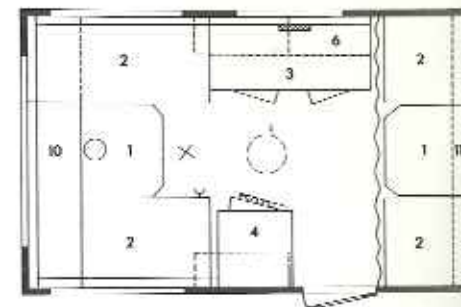

1. 1 Tafel
2. 2 Bed (don)
3. 3 Keuken
4. 4 Hangkast
5. 6 Bovenkast (on)
6. 7 Toiletruimte
7. 8 Slaapkamer
8. 10 Bovenkast (voor/Achter)
9. 12 Kastje v. inb. koelkast
10. 14 2 pers. bed
11. 15 Stapelbed