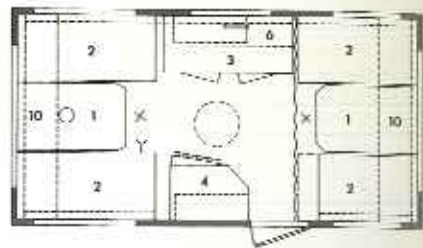

415 QB

Ophoof lengte 4100 mm
Totale lengte 5170 mm
Interieur hoogte 1890 mm
Totale hoogte 2560 mm
Afl. gew. 665 kg
Bandenmaat 640x13"
Aantal slaapplek 4-5

Bij dit type in ruime proporties
en deze caravan tot een
mans.

evinden zich twee zitgroepen,
banken en de tafel achterin
transformeerd tot een
s. bed (extra breed) van
vrij voorin eveneens een
bed wordt verkregen

imte, zoals een ruime hangkast,
bovenkastjes, kookkasten en
de banken.

n modern en geriefelijk als in de
uitgevoerd met een roestvrijstalen
kookplaat is voorzien van thermisch
rs.

in geen enkele KIP caravan
stic ventilatie roosters, de
hot eenvoudig te hanteren
or een regelmatige en regelbare
lucht.

cht bieden de 6 grote ramen:

is van een raam voorzien.

vering en de soepelwerkende
hokbreker en het goede

met rijden tot een genoegen.

en ideale en veelgevraagde
aliteiten die vooral de liefhebber

reizen aanspreekt.

s volledig geïsoleerd,

n bij alle weersomstandigheden.

1. 1 Tafel
2. 2 Bed (den)
3. 3 Keuken
4. 4 Hangkast
5. 6 Bovenkast (en)
6. 7 Toiletruimte
7. 8 Slaapkamer
8. 10 Bovenkast (voor/Achter)
9. 12 Kastje v. inb. koelkast
10. 14 2 pers. bed
11. 15 Stapelbed

KIP 440T

Ophoof lengte 4650 mm
Totale lengte 5800 mm
Interieur hoogte 1890 mm
Totale hoogte 2550 mm
Afl. gew. 759 kg
Bandenmaat 640x13"
Aantal slaapplek 4-5

Dit model is een bij uitstek gezellige en
komfortabele familie-caravan in de luxe klasse.
Bij dit type komt door de weldoordachte indeling
en de voortreffelijk uitgebalancorde verhoudingen
de luxe en warme houtuitvoering van kasten,
keuken en bovenkasten bijzonder tot hun recht.
Zowel voor als achterin treft U een ruime zithoek
met elk 4 plaatsen welke voor de nacht eenvoudig
kunnen worden veranderd in een extra breed
2 pers. bed van 135x200 mm (voor de ouders) en
voorin een 2 pers. bed van 120x200 cm.

De K 440 T is standaard uitgevoerd met een
toiletruimte. Hierin vindt men 220/12 V verlichting,
een spiegel, een 220 V stopcontact, een plastic
wasbak met waterinstallatie en een plastic
gordijntje waarachter bergruimte.

Een openslaand gemalteerd raam zorgt voor
afdoende ventilatie en goed licht.

Een handige scheidingswand in de vorm van een
plastic harmonica maakt het mogelijk 's avonds
een van de 2 pers. bedden af te scheiden. De
6 royale ramen bieden een fantastisch uitzicht
rondom en maken Uw vakantieverblijf extra licht en
ruim.

Isolatie, ventilatie en verlichting zijn perfect en
zorgen voor behaaglijkheid onder alle
omstandigheden.

Het zijn in een woord: klasse voorzieningen, die
maken dat deze caravan een verblijf is voor
grandioos weekend- en vakantieplezier. Voor alle
KIP-caravans geldt dat de keuze van de verwerkte
materialen zodanig is, dat zowel in- als uitwendig
een minimum aan onderhoud de caravan in een
perfecte staat houdt.

Overal waar vergelijkingen worden gemaakt blijkt
steeds weer dat de geriefelijkheid, de veiligheid en
de duurzaamheid bij de KIP-caravans het hoogst
genoteerd staan en dat alles bij zo laag mogelijk
genoteerde prijzen.

Met een KIP produkt bent U beter af. Kwaliteit,
volledig geïsoleerd, en goedgekeurd door
Rijksdienst van het Wegverkeer, 's-Gravenhage.