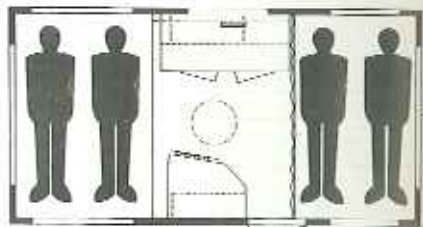

415 QB

Ophoof lengte 4100 mm
Totale lengte 5170 mm
Interieur hoogte 1890 mm
Totale hoogte 2560 mm
Afl. gew. 665 kg
Bandenmaat 640x13"
Aantal slaapplek 4-5

Bij dit type in ruime proporties
en deze caravan tot een
mans.

evinden zich twee zitgroepen,
banken en de tafel achterin
transformeerd tot een
s. bed (extra breed) van
vrij voorin eveneens een
bed wordt verkregen

imte, zoals een ruime hangkast,
bovenkastjes, kookkasten en
de banken.

n modern en geriefelijk als in de
uitgevoerd met een roestvrijstalen
kookplaat is voorzien van thermisch
rs.

in geen enkele KIP caravan
stic ventilatie roosters, de
hot eenvoudig te hanteren
or een regelmatige en regelbare
lucht.

cht bieden de 6 grote ramen:

is van een raam voorzien.

vering en de soepelwerkende
hokbreker en het goede

met rijden tot een genoegen.

en ideale en veelgevraagde
aliteiten die vooral de liefhebber

reizen aanspreekt.

s volledig geïsoleerd,

n bij alle weersomstandigheden.

1. 1 Tafel
2. 2 Bed (den)
3. 3 Keuken
4. 4 Hangkast
5. 6 Bovenkast (en)
6. 7 Toiletruimte
7. 8 Slaapkamer
8. 10 Bovenkast (voor/Achter)
9. 12 Kastje v. inb. koelkast
10. 14 2 pers. bed
11. 15 Stapelbed

KIP 440T

Ophoof lengte 4650 mm
Totale lengte 5800 mm
Interieur hoogte 1890 mm
Totale hoogte 2550 mm
Afl. gew. 759 kg
Bandenmaat 640x13"
Aantal slaapplek 4-5

Dit model is een bij uitstek gezellige en
komfortabele familie-caravan in de luxe klasse.
Bij dit type komt door de weldoordachte indeling
en de voortreffelijk uitgebalancorde verhoudingen
de luxe en warme houtuitvoering van kasten,
keuken en bovenkasten bijzonder tot hun recht.
Zowel voor als achterin treft U een ruime zithoek
met elk 4 plaatsen welke voor de nacht eenvoudig
kunnen worden veranderd in een extra breed
2 pers. bed van 135x200 mm (voor de ouders) en
voorin een 2 pers. bed van 120x200 cm.

De K 440 T is standaard uitgevoerd met een
toiletruimte. Hierin vindt men 220/12 V verlichting,
een spiegel, een 220 V stopcontact, een plastic
wasbak met waterinstallatie en een plastic
gordijntje waarachter bergruimte.

Een openslaand gemalteerd raam zorgt voor
afdoende ventilatie en goed licht.

Een handige scheidingswand in de vorm van een
plastic harmonica maakt het mogelijk 's avonds
een van de 2 pers. bedden af te scheiden. De
6 royale ramen bieden een fantastisch uitzicht
rondom en maken Uw vakantieverblijf extra licht en
ruim.

Isolatie, ventilatie en verlichting zijn perfect en
zorgen voor behaaglijkheid onder alle
omstandigheden.

Het zijn in een woord: klasse voorzieningen, die
maken dat deze caravan een verblijf is voor
grandioos weekend- en vakantieplezier. Voor alle
KIP-caravans geldt dat de keuze van de verwerkte
materialen zodanig is, dat zowel in- als uitwendig
een minimum aan onderhoud de caravan in een
perfecte staat houdt.

Overal waar vergelijkingen worden gemaakt blijkt
steeds weer dat de geriefelijkheid, de veiligheid en
de duurzaamheid bij de KIP-caravans het hoogst
genoteerd staan en dat alles bij zo laag mogelijk
genoteerde prijzen.

Met een KIP produkt bent U beter af. Kwaliteit,
volledig geïsoleerd, en goedgekeurd door
Rijksdienst van het Wegverkeer, 's-Gravenhage.