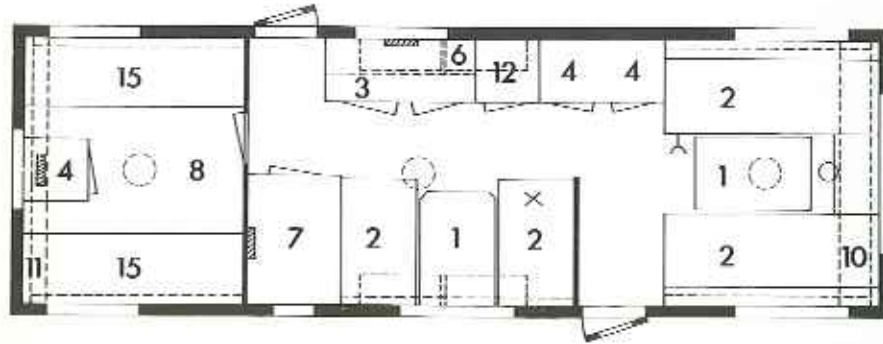

- 1 Tafel
- 2 Bed (den)
- 3 Keuken
- 4 Hangkast
- 6 Bovenkast (en)
- 7 Toiletruimte
- 8 Slaapkamer
- 10 Bovenkast (voor/Achter)
- 12 Kasje v. inh. koelkast
- 14 2 pers. bed
- 15 Stapelbed

UITVOERING 760 TA/a