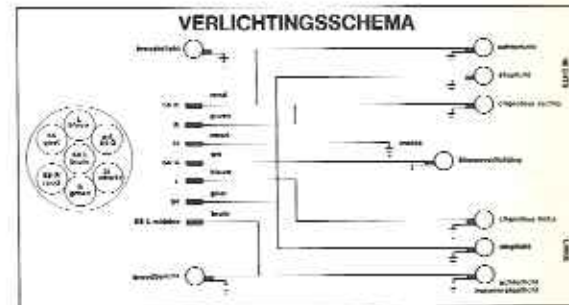

1. BUITENVERLICHTING
2. OPLOOPREM MET SCHOKBREKER
3. (VEILIGHEID) DISSEL
4. ZG. TANDEMAS
5. GEDECELDE DEUR
6. MODERN SLOT
7. UITDRAAISTEUN
8. TOILETRUIMTE
9. DAKLUIK