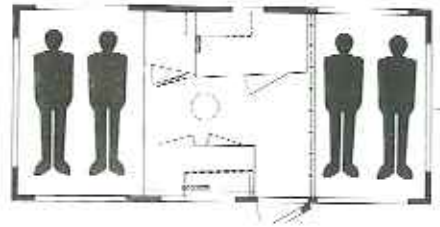

1. 1 Tafel
2. 2 Bed (den)
3. 3 Keuken
4. 4 Hangkast
5. 6 Bovenkast (en)
6. 7 Toiletruimte
7. 8 Slaapkamer
8. 10 Bovenkast (voor/Achter)
9. 12 Kastje v. inb. koelkast
10. 14 2 pers. bed
11. 15 Stapelbed