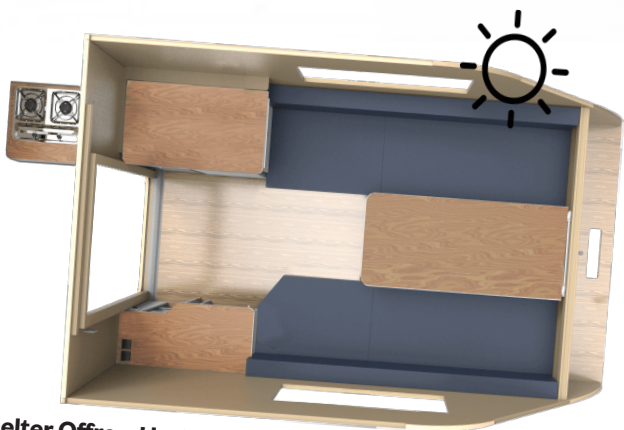

Shelter

Kip Shelter Offroad occasion nov-'21

Shelter Offroad zeer compleet

Standaard zeer compleet:

Verhoogd chassis • Draagvermogen 1000kg • Bigfoot uitdraaisteen
Binnen/buiten keuken • Houtdesign interieur • koelkast • Vloerverwarming • Openslaande zijramen met verduistering en hor • 230V elektrisch circuit • Oplooprem • Opklapbare bank • Hefdak met 1,98m stahoogte • Dakrailing • Gas- en waterleiding • Zwarte tentlijsten • Zwarte disselafdekking • kastverdeler

Stabilisator, Reservewiel met stalen velg, Krik en kriksteunen, Wielmoersleutel en 2 Wielkeggen

Shelter Offroad is destijds geleverd zonder voorraam

Nu voor:

€27.000⁺

Afmetingen (cm)

| | |
|-------------------------|-----|
| Binnenlengte | 290 |
| Opbouw lengte | 345 |
| Totale lengte | 460 |
| Binnenbreedte | 170 |
| Totale breedte | |
| Stahoogte (hefdak open) | 198 |
| Totale hoogte | 225 |

Gewicht (kg)

| | |
|-------------------------|------|
| Afleveringsgewicht leeg | 655* |
| Laadvermogen | 345* |
| Toegestane max. massa | 1000 |

* Exclusief opties.

Inclusief luxe bekleding, hout design interieur en standaard vloerverwarming!