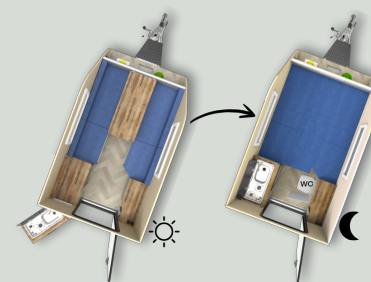

Plattegrond

Overig

Kenteken 12-WFJ-7 5/2022
(3911)

Afbeeldingen zijn indicatief en kunnen mogelijk afwijken van de werkelijkheid.
Aan deze prijskaart kunnen geen rechten ontleend worden.

Configuratie-ID: 27415