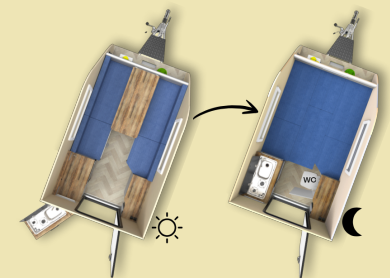

Plattegrond

Overig

Kenteken 31-WZ-TH 05/2021
(3126)

Afbeeldingen zijn indicatief en kunnen mogelijk afwijken van de werkelijkheid.
Aan deze prijskaart kunnen geen rechten ontleend worden.

Configuratie-ID: 27422