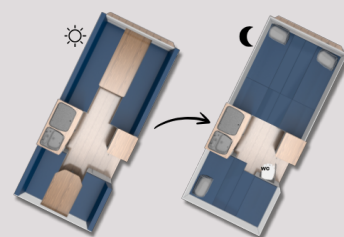

Afmetingen & gewichten

Totale lengte 594 cm

Opbouwbreedte 474 cm

Stahoogte 203 cm

Totale hoogte 230 cm

Leeggewicht 860 kg

Maximaal gewicht 1200 kg

Leeggewicht exclusief opties. Maximaal gewicht op te hogen tot 1300 kg

Plattegrond

Afbeeldingen zijn indicatief en kunnen mogelijk afwijken van de werkelijkheid. Aan deze prijskaart kunnen geen rechten ontleend worden.

Configuratie-ID: 27892