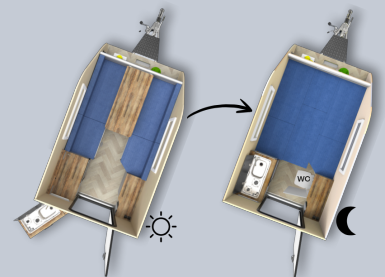

Plattegrond

Afbeeldingen zijn indicatief en kunnen mogelijk afwijken van de werkelijkheid.
Aan deze prijskaart kunnen geen rechten ontleend worden.

Configuratie-ID: 27895