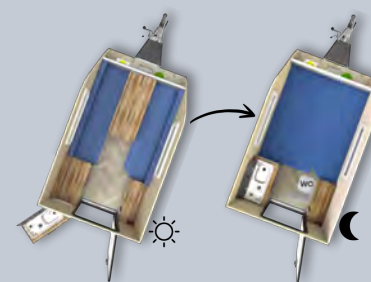

Totale lengte 460 cm

Opbouwbreedte 185 cm

Stahoogte 198 cm

Totale hoogte 219 cm

Leeggewicht 620 kg

Maximaal gewicht 750 kg

Leeggewicht exclusief opties. Maximaal gewicht op te hogen tot 900 kg

Plattegrond