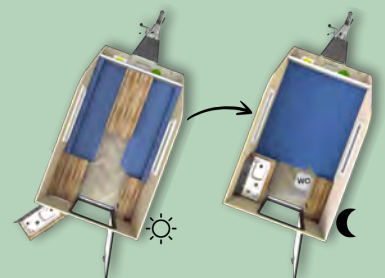

Wat je binnenhaalt

Deze limited edition is een eerbetoon aan onze rijke geschiedenis, een modern ontwerp met retro elementen.

Afmetingen & gewichten

Totale lengte 460 cm

Opbouwbreedte 185 cm

Stahoogte 198 cm

Totale hoogte 219 cm

Leeggewicht 620 kg

Maximaal gewicht 750 kg

Leeggewicht exclusief opties. Maximaal gewicht op te hogen tot 900 kg

Plattegrond

Afbeeldingen zijn indicatief en kunnen mogelijk afwijken van de werkelijkheid.
Aan deze prijskaart kunnen geen rechten ontleend worden.
Configuratie-ID: 29116