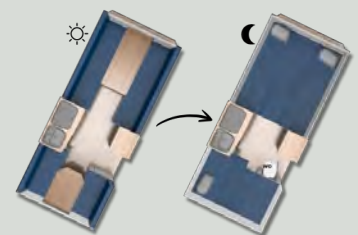

Plattegrond

Afbeeldingen zijn indicatief en kunnen mogelijk afwijken van de werkelijkheid.
Aan deze prijskaart kunnen geen rechten ontleend worden.
Configuratie-ID: 29235