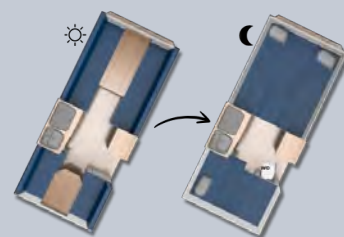

Totale lengte	594 cm
Opbouwbreedte	210 cm
Stahoogte	203 cm
Totale hoogte	230 cm
Leeggewicht	860 kg
Maximaal gewicht	1200 kg

Leeggewicht exclusief opties. Maximaal gewicht op te hogen tot 1300 kg

Plattegrond