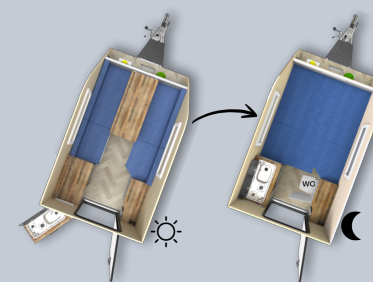

Shelter Plus

Standaarduitrusting: Houtdesign interieur • Openslaande ramen met verduistering en hor • 230V elektrisch circuit • Oplooprem • Opklapbare bank • Hefdak met 1,98m stahoogte • Binnen/buiten keuken • 60L koelkast • Gas- en waterleiding • Vloerverwarming • Zwarte tentlijsten • Zwarte dissellafdekking • Kastverdeler

Totaal € 27.304

Wat je binnenhaalt

De Shelter doet zijn naam eer aan. Een compacte caravan, gekenmerkt door zijn praktische ontwerp en een unieke uitstraling.

Afmetingen & gewichten

Totale lengte	460 cm
Opbouwbreedte	183 cm
Stahoogte	198 cm
Totale hoogte	219 cm
Leeggewicht	620 kg
Maximaal gewicht	750 kg

Leeggewicht exclusief opties. Maximaal gewicht op te hogen tot 900 kg

Plattegrond

Afbeeldingen zijn indicatief en kunnen mogelijk afwijken van de werkelijkheid.
Aan deze prijskaart kunnen geen rechten ontleend worden.
Configuratie-ID: 30523