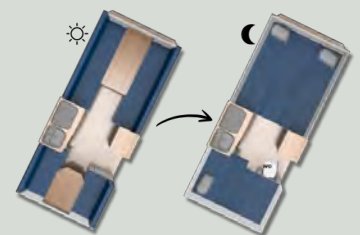

Afmetingen & gewichten

Totale lengte 594 cm

Opbouwbreedte 210 cm

Stahoogte 203 cm

Totale hoogte 230 cm

Leeggewicht 860 kg

Maximaal gewicht 1200 kg

Leeggewicht exclusief opties. Maximaal gewicht op te hogen tot 1300 kg

Plattegrond

Afbeeldingen zijn indicatief en kunnen mogelijk afwijken van de werkelijkheid.
Aan deze prijskaart kunnen geen rechten ontleend worden.
Configuratie-ID: 30518