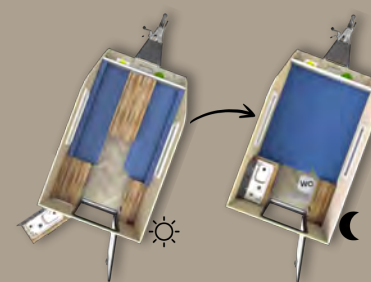

Kip Shelter Ex verhuur

Standaarduitrusting: Houtdesign interieur • Openslaande ramen met verduistering en hor • 230V elektrisch circuit • Oplooprem • Opklapbare bank • Hefdak met 1,98m stahoogte • Binnen/buiten keuken • 60L koelkast • Gas- en waterleiding • Vloerverwarming • Zwarte tentlijsten • Zwarte dissellafdekking • Kastverdeler

Totaal € 27.054

Wat je binnenhaalt

De Shelter doet zijn naam eer aan. Een compacte caravan, gekenmerkt door zijn praktische ontwerp en een unieke uitstraling.

Afmetingen & gewichten

Totale lengte	460 cm
Opbouwbreedte	183 cm
Stahoogte	198 cm
Totale hoogte	219 cm
Leeggewicht	620 kg
Maximaal gewicht	750 kg

Leeggewicht exclusief opties. Maximaal gewicht op te hogen tot 900 kg

Plattegrond

Afbeeldingen zijn indicatief en kunnen mogelijk afwijken van de werkelijkheid.
Aan deze prijskaart kunnen geen rechten ontleend worden.
Configuratie-ID: 30531