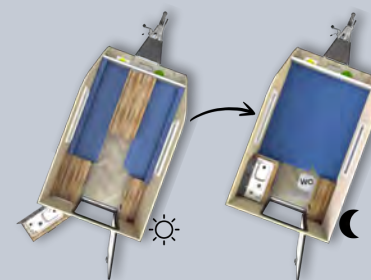

Plattegrond

Afbeeldingen zijn indicatief en kunnen mogelijk afwijken van de werkelijkheid.
Aan deze prijskaart kunnen geen rechten ontleend worden.
Configuratie-ID: 30527