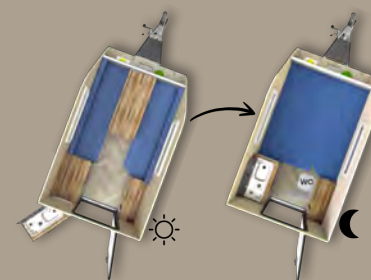

Plattegrond

Afbeeldingen zijn indicatief en kunnen mogelijk afwijken van de werkelijkheid.
Aan deze prijskaart kunnen geen rechten ontleend worden.
Configuratie-ID: 30530