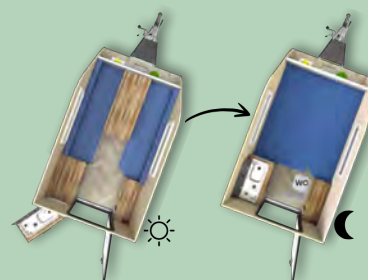

Plattegrond

Afbeeldingen zijn indicatief en kunnen mogelijk afwijken van de werkelijkheid.
Aan deze prijskaart kunnen geen rechten ontleend worden.
Configuratie-ID: 30669