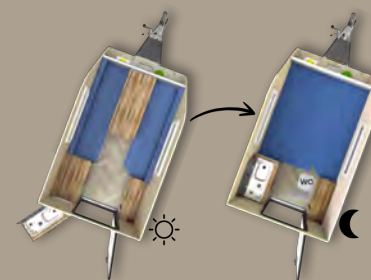

Kip Shelter Ex verhuur

Standaarduitrusting: Houtdesign interieur • Openslaande ramen met verduistering en hor • 230V elektrisch circuit • Oplooprem • Opklapbare bank • Hefdak met 1,98m stahoogte • Binnen/buiten keuken • 60L koelkast • Gas- en waterleiding • Vloerverwarming • Zwarte tentlijsten • Zwarte dissellafdekking • Kastverdeler

Totale lengte 460 cm

Opbouwbreedte 183 cm

Stahoogte 198 cm

Totale hoogte 219 cm

Leeggewicht 620 kg

Maximaal gewicht 750 kg

Leeggewicht exclusief opties. Maximaal gewicht op te hogen tot 900 kg

Plattegrond