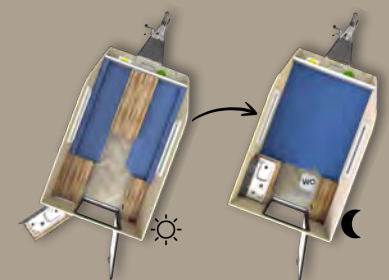

Plattegrond

Afbeeldingen zijn indicatief en kunnen mogelijk afwijken van de werkelijkheid.
Aan deze prijskaart kunnen geen rechten ontleend worden.
Configuratie-ID: 30704