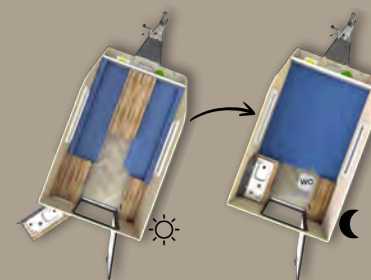

Totale lengte 460 cm

Opbouwbreedte 183 cm

Stahoogte 198 cm

Totale hoogte 219 cm

Leeggewicht 620 kg

Maximaal gewicht 750 kg

Leeggewicht exclusief opties. Maximaal gewicht op te hogen tot 900 kg

Plattegrond