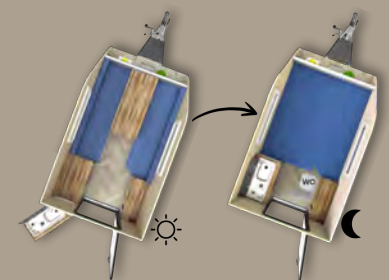

Totale lengte 460 cm

Opbouwbreedte 183 cm

Stahoogte 198 cm

Totale hoogte 219 cm

Leeggewicht 620 kg

Maximaal gewicht 750 kg

Leeggewicht exclusief opties. Maximaal gewicht op te hogen tot 900 kg

Plattegrond