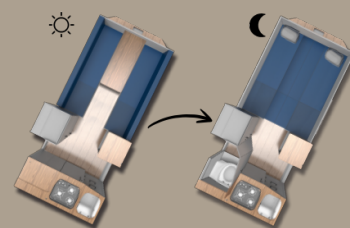

Stahoogte 203 cm

Totale hoogte 225 cm

Leeggewicht 820 kg

Maximaal gewicht 1000 kg

Leeggewicht exclusief opties. Maximaal gewicht op te hogen tot 1200 kg

Plattegrond

Afbeeldingen zijn indicatief en kunnen mogelijk afwijken van de werkelijkheid.
Aan deze prijskaart kunnen geen rechten ontleend worden.
Configuratie-ID: 30632