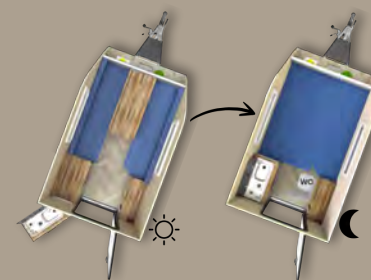

Plattegrond

Afbeeldingen zijn indicatief en kunnen mogelijk afwijken van de werkelijkheid.
Aan deze prijskaart kunnen geen rechten ontleend worden.
Configuratie-ID: 30787