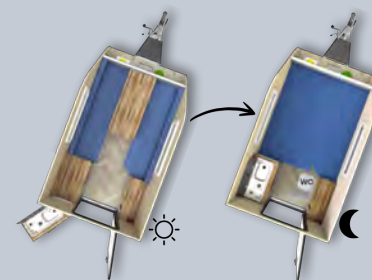

Plattegrond

Afbeeldingen zijn indicatief en kunnen mogelijk afwijken van de werkelijkheid.
Aan deze prijskaart kunnen geen rechten ontleend worden.
Configuratie-ID: 30788