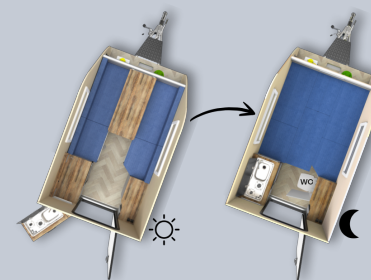

Plattegrond

Afbeeldingen zijn indicatief en kunnen mogelijk afwijken van de werkelijkheid.
Aan deze prijskaart kunnen geen rechten ontleend worden.
Configuratie-ID: 30958