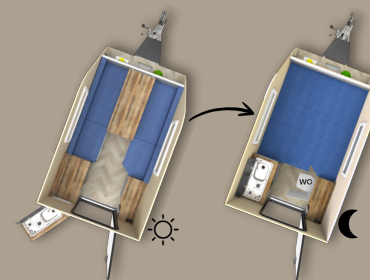

Plattegrond

Afbeeldingen zijn indicatief en kunnen mogelijk afwijken van de werkelijkheid.
Aan deze prijskaart kunnen geen rechten ontleend worden.
Configuratie-ID: 30959