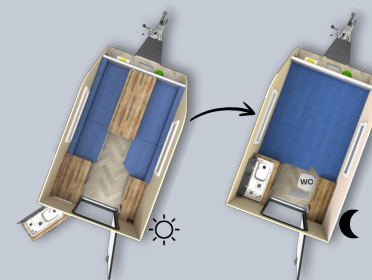

Plattegrond

Afbeeldingen zijn indicatief en kunnen mogelijk afwijken van de werkelijkheid.
Aan deze prijskaart kunnen geen rechten ontleend worden.
Configuratie-ID: 30956