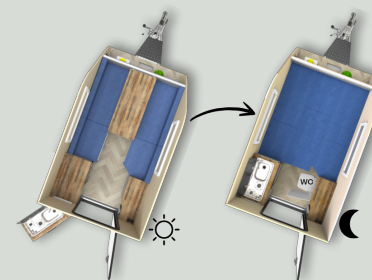

Shelter Plus

Standaarduitrusting: Houtdesign interieur • Openslaande ramen met verduistering en hor • 230V elektrisch circuit • Oplooprem • Opklapbare bank • Hefdak met 1,98m stahoogte • Binnen/buiten keuken • koelkast • Gas- en waterleiding • Vloerverwarming • Zwarte tentlijsten • Zwarte dissellafdekking • Kastverdeler

Totale lengte 460 cm

Opbouwbreedte 183 cm

Stahoogte 198 cm

Totale hoogte 219 cm

Leeggewicht 620 kg

Maximaal gewicht 750 kg

Leeggewicht exclusief opties. Maximaal gewicht op te hogen tot 900 kg

Plattegrond