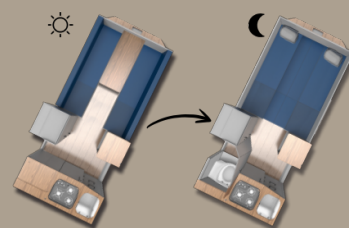

Stahoogte 203 cm

Totale hoogte 225 cm

Leeggewicht 820 kg

Maximaal gewicht 1000 kg

Leeggewicht exclusief opties. Maximaal gewicht op te hogen tot 1200 kg

Plattegrond

Afbeeldingen zijn indicatief en kunnen mogelijk afwijken van de werkelijkheid.
Aan deze prijskaart kunnen geen rechten ontleend worden.
Configuratie-ID: 31231