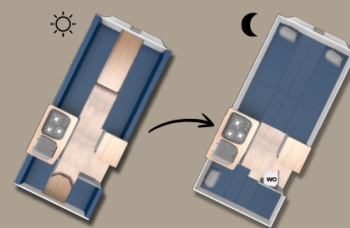

## Afmetingen & gewichten

Totale lengte 570 cm

Opbouwbreedte 183 cm

Stahoogte 203 cm

Totale hoogte 225 cm

Leeggewicht 790 kg

Maximaal gewicht 1000 kg

Leeggewicht exclusief opties. Maximaal gewicht op te hogen tot 1200 kg

## Plattegrond

Afbeeldingen zijn indicatief en kunnen mogelijk afwijken van de werkelijkheid.  
Aan deze prijskaart kunnen geen rechten ontleend worden.  
Configuratie-ID: 31247