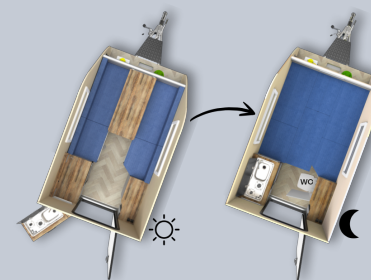

Plattegrond

Afbeeldingen zijn indicatief en kunnen mogelijk afwijken van de werkelijkheid.
Aan deze prijskaart kunnen geen rechten ontleend worden.
Configuratie-ID: 30703