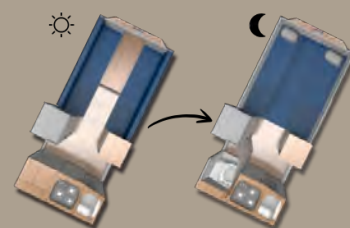

Plattegrond

Afbeeldingen zijn indicatief en kunnen mogelijk afwijken van de werkelijkheid.
Aan deze prijskaart kunnen geen rechten ontleend worden.
Configuratie-ID: 32784