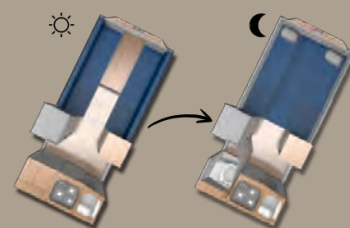

Plattegrond

Afbeeldingen zijn indicatief en kunnen mogelijk afwijken van de werkelijkheid.
Aan deze prijskaart kunnen geen rechten ontleend worden.
Configuratie-ID: 31739