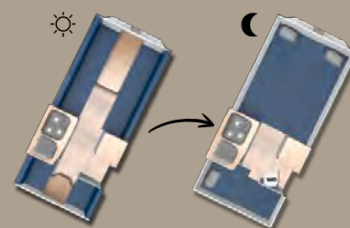

Totale lengte	570 cm
Opbouwbreedte	183 cm
Stahoogte	203 cm
Totale hoogte	225 cm
Leeggewicht	790 kg
Maximaal gewicht	1000 kg

Leeggewicht exclusief opties. Maximaal gewicht op te hogen tot 1200 kg

Plattegrond