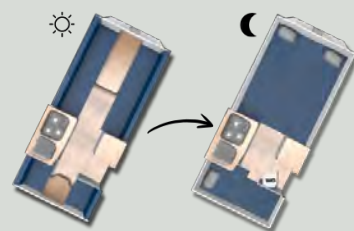

Plattegrond

Afbeeldingen zijn indicatief en kunnen mogelijk afwijken van de werkelijkheid.
Aan deze prijskaart kunnen geen rechten ontleend worden.
Configuratie-ID: 31740