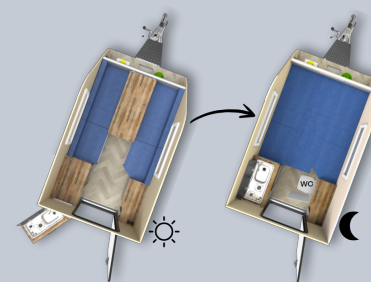

Shelter Plus

Standaarduitrusting: Houtdesign interieur • Openslaande ramen met verduistering en hor • 230V elektrisch circuit • Oplooprem • Opklapbare bank • Hefdak met 1,98m stahoogte • Binnen/buiten keuken • Compressorkoelkast • Gas- en waterleiding • Vloerverwarming • Zwarte tentlijsten • Zwarte disselafdekking • Kastverdeler

Totaal € 26.025

Wat je binnenhaalt

De Shelter doet zijn naam eer aan. Een compacte caravan, gekenmerkt door zijn praktische ontwerp en een unieke uitstraling.

Afmetingen & gewichten

Totale lengte	460 cm
Opbouwbreedte	183 cm
Stahoogte	198 cm
Totale hoogte	219 cm
Leeggewicht	620 kg
Maximaal gewicht	750 kg

Leeggewicht exclusief opties. Maximaal gewicht op te hogen tot 900 kg

Plattegrond

Afbeeldingen zijn indicatief en kunnen mogelijk afwijken van de werkelijkheid.
Aan deze prijskaart kunnen geen rechten ontleend worden.
Configuratie-ID: 32534