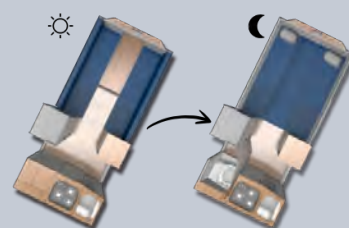

Plattegrond

Afbeeldingen zijn indicatief en kunnen mogelijk afwijken van de werkelijkheid.
Aan deze prijskaart kunnen geen rechten ontleend worden.
Configuratie-ID: 33008