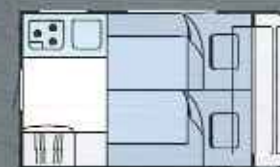

## Kip Kompakt 300 Classic 75 Limited Edition De meest sportieve en compacte Kip ooit

Ter ere van het 75 jarig bestaan van Kip lanceert Kip Nederland de Kip Kompakt 300 Classic 75 Limited Edition, die vanaf begin juli te bewonderen is bij de Kip dealer. Gebaseerd op een heuse klassieker, maar wel state-of-the-art anno 2009 vormgegeven. Bovendien is het een lichtgewicht van 550 kg. Met minimale afmetingen, uitermate geschikt voor de kleine, lichte trekauto. De deur is economisch geplaatst in de achterwand, het keukenblok is uitneembaar. Dit is kamperen! **Vanaf € 9.999,-**