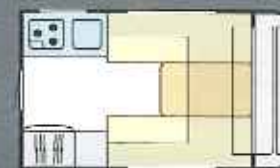

## Kip Kompakt 300 Classic 75 Limited Edition De meest sportieve en compacte Kip ooit

Ter ere van het 75 jarig bestaan van Kip lanceert Kip Nederland de Kip Kompakt 300 Classic 75 Limited Edition, die vanaf begin juli te bewonderen is bij de Kip dealer. Gebaseerd op een heuse klassieker, maar wel state-of-the-art anno 2009 vormgegeven. Bovendien is het een lichtgewicht van 550 kg. Met minimale afmetingen, uitermate geschikt voor de kleine, lichte trekauto. De deur is economisch geplaatst in de achterwand, het keukenblok is uitneembaar. Dit is kamperen! **Vanaf € 9.999,-**