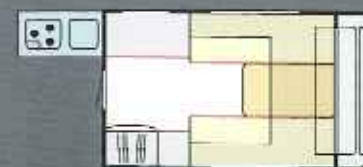

## Kip Kompakt 300 Classic 75 Limited Edition De meest sportieve en compacte Kip ooit

Ter ere van het 75 jarig bestaan van Kip lanceert Kip Nederland de Kip Kompakt 300 Classic 75 Limited Edition, die vanaf begin juli te bewonderen is bij de Kip dealer. Gebaseerd op een heuse klassieker, maar wel state-of-the-art anno 2009 vormgegeven. Bovendien is het een lichtgewicht van 550 kg. Met minimale afmetingen, uitermate geschikt voor de kleine, lichte trekauto. De deur is economisch geplaatst in de achterwand, het keukenblok is uitneembaar. Dit is kamperen! **Vanaf € 9.999,-**