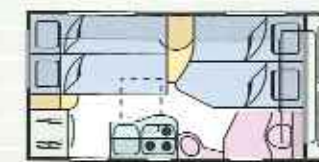

Celebration 44 TTZ