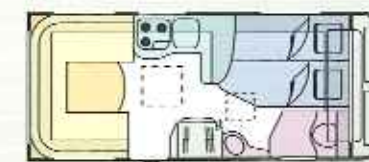

Ook met het sanitair pakt de Celebration uit

De sanitaire ruimte van alle TDB uitvoeringen is identiek qua opzet.

Geplaatst naast het vaste bed, met een separate toiletruimte die is voorzien van een schitterend vormgegeven cassette toilet.

Daarbuiten een luxe ingerichte hoek met wastafel, spiegels,

Xenonverlichting, veel schappen en een opbergkastje met lamellendeur.

Uiteraard heeft u de beschikking over warm en koud stromend water.

De situatie in de 44 TTZ is niet minder uitgebreid.

Hier zijn toilet en wastafel echter geïntegreerd in één afgesloten ruimte.

Volop de ruimte binnen compacte buitenmaten

Hieronder een kijkje in het opvallend ruime interieur van de compacte Celebration 41 TDB. De voor deze lengte unieke indeling heeft een ruime, aan de hoge zijde van de caravan gesitueerde zit voor 4 personen.

Daarnaast een tweepersoons vast bed, royale sanitaire voorzieningen, een hang-legkast en compleet uitgeruste keuken.

Alles aan boord voor een zeer comfortabele vakantie terwijl u toch op stap bent met een altijd handzame tourcaravan.

De Kip Celebration variatie is helemaal een feest...

Kip bestaat dit jaar 70 jaar en dit jubileum gaan we vieren met de feestelijk geprijsde en royaal uitgeruste Kip Celebration.

Uitgevoerd in drie formaten en daardoor al geschikt voor auto's vanaf de lichte middenklasse. Alle formaten zijn voorzien van een comfortabel tweepersoons vast bed. De 44 is tevens verkrijgbaar in de praktische indeling met twee zitgroepen.

Het Jubileummodel Celebration wordt geproduceerd in een beperkte oplage en vernieuwde Kip kleurstelling. Uiteraard stuk voor stuk voorzien van de legendarische Kip wegligging. De Kip dealer vertelt er graag alles over!

De Kip Celebration is er al vanaf 15.249,-

Enkele van de vele extra's