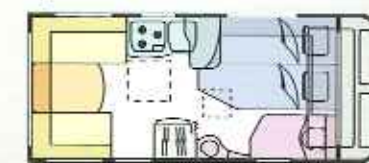

Ook met het sanitair pakt de Celebration uit

De sanitaire ruimte van alle TDB uitvoeringen is identiek qua opzet.

Geplaatst naast het vaste bed, met een separate toiletruimte die is voorzien van een schitterend vormgegeven cassette toilet.

Daarbuiten een luxe ingerichte hoek met wastafel, spiegels,

Xenonverlichting, veel schappen en een opbergkastje met lamellendeur.

Uiteraard heeft u de beschikking over warm en koud stromend water.

De situatie in de 44 TTZ is niet minder uitgebreid.

Hier zijn toilet en wastafel echter geïntegreerd in één afgesloten ruimte.

Volop de ruimte binnen compacte buitenmaten

Hieronder een kijkje in het opvallend ruime interieur van de compacte Celebration 41 TDB. De voor deze lengte unieke indeling heeft een ruime, aan de hoge zijde van de caravan gesitueerde zit voor 4 personen.

Daarnaast een tweepersoons vast bed, royale sanitaire voorzieningen, een hang-legkast en compleet uitgeruste keuken.

Alles aan boord voor een zeer comfortabele vakantie terwijl u toch op stap bent met een altijd handzame tourcaravan.

De Kip Celebration variatie is helemaal een feest...

Kip bestaat dit jaar 70 jaar en dit jubileum gaan we vieren met de feestelijk geprijsde en royaal uitgeruste Kip Celebration.

Uitgevoerd in drie formaten en daardoor al geschikt voor auto's vanaf de lichte middenklasse. Alle formaten zijn voorzien van een comfortabel tweepersoons vast bed. De 44 is tevens verkrijgbaar in de praktische indeling met twee zitgroepen.

Het Jubileummodel Celebration wordt geproduceerd in een beperkte oplage en vernieuwde Kip kleurstelling. Uiteraard stuk voor stuk voorzien van de legendarische Kip wegligging. De Kip dealer vertelt er graag alles over!

De Kip Celebration is er al vanaf 15.249,-

Enkele van de vele extra's