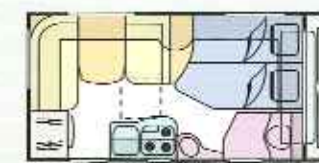

Ook met het sanitair pakt de Celebration uit

De sanitaire ruimte van alle TDB uitvoeringen is identiek qua opzet.

Geplaatst naast het vaste bed, met een separate toiletruimte die is voorzien van een schitterend vormgegeven cassette toilet.

Daarbuiten een luxe ingerichte hoek met wastafel, spiegels,

Xenonverlichting, veel schappen en een opbergkastje met lamellendeur.

Uiteraard heeft u de beschikking over warm en koud stromend water.

De situatie in de 44 TTZ is niet minder uitgebreid.

Hier zijn toilet en wastafel echter geïntegreerd in één afgesloten ruimte.

Volop de ruimte binnen compacte buitenmaten

Hieronder een kijkje in het opvallend ruime interieur van de compacte Celebration 41 TDB. De voor deze lengte unieke indeling heeft een ruime, aan de hoge zijde van de caravan gesitueerde zit voor 4 personen.

Daarnaast een tweepersoons vast bed, royale sanitaire voorzieningen, een hang-legkast en compleet uitgeruste keuken.

Alles aan boord voor een zeer comfortabele vakantie terwijl u toch op stap bent met een altijd handzame tourcaravan.

De Kip Celebration variatie is helemaal een feest...

Kip bestaat dit jaar 70 jaar en dit jubileum gaan we vieren met de feestelijk geprijsde en royaal uitgeruste Kip Celebration.

Uitgevoerd in drie formaten en daardoor al geschikt voor auto's vanaf de lichte middenklasse. Alle formaten zijn voorzien van een comfortabel tweepersoons vast bed. De 44 is tevens verkrijgbaar in de praktische indeling met twee zitgroepen.

Het Jubileummodel Celebration wordt geproduceerd in een beperkte oplage en vernieuwde Kip kleurstelling. Uiteraard stuk voor stuk voorzien van de legendarische Kip wegligging. De Kip dealer vertelt er graag alles over!

De Kip Celebration is er al vanaf 15.249,-

Enkele van de vele extra's