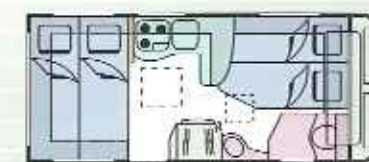

Ook met het sanitair pakt de Celebration uit

De sanitaire ruimte van alle TDB uitvoeringen is identiek qua opzet.

Geplaatst naast het vaste bed, met een separate toiletruimte die is voorzien van een schitterend vormgegeven cassette toilet.

Daarbuiten een luxe ingerichte hoek met wastafel, spiegels,

Xenonverlichting, veel schappen en een opbergkastje met lamellendeur.

Uiteraard heeft u de beschikking over warm en koud stromend water.

De situatie in de 44 TTZ is niet minder uitgebreid.

Hier zijn toilet en wastafel echter geïntegreerd in één afgesloten ruimte.

Volop de ruimte binnen compacte buitenmaten

Hieronder een kijkje in het opvallend ruime interieur van de compacte Celebration 41 TDB. De voor deze lengte unieke indeling heeft een ruime, aan de hoge zijde van de caravan gesitueerde zit voor 4 personen.

Daarnaast een tweepersoons vast bed, royale sanitaire voorzieningen, een hang-legkast en compleet uitgeruste keuken.

Alles aan boord voor een zeer comfortabele vakantie terwijl u toch op stap bent met een altijd handzame tourcaravan.

De Kip Celebration variatie is helemaal een feest...

Kip bestaat dit jaar 70 jaar en dit jubileum gaan we vieren met de feestelijk geprijsde en royaal uitgeruste Kip Celebration.

Uitgevoerd in drie formaten en daardoor al geschikt voor auto's vanaf de lichte middenklasse. Alle formaten zijn voorzien van een comfortabel tweepersoons vast bed. De 44 is tevens verkrijgbaar in de praktische indeling met twee zitgroepen.

Het Jubileummodel Celebration wordt geproduceerd in een beperkte oplage en vernieuwde Kip kleurstelling. Uiteraard stuk voor stuk voorzien van de legendarische Kip wegligging. De Kip dealer vertelt er graag alles over!

De Kip Celebration is er al vanaf 15.249,-

Enkele van de vele extra's