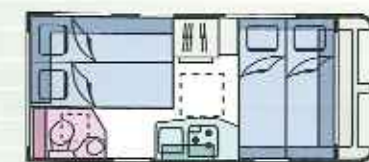

Ook met het sanitair pakt de Celebration uit

De sanitaire ruimte van alle TDB uitvoeringen is identiek qua opzet.

Geplaatst naast het vaste bed, met een separate toiletruimte die is voorzien van een schitterend vormgegeven cassette toilet.

Daarbuiten een luxe ingerichte hoek met wastafel, spiegels,

Xenonverlichting, veel schappen en een opbergkastje met lamellendeur.

Uiteraard heeft u de beschikking over warm en koud stromend water.

De situatie in de 44 TTZ is niet minder uitgebreid.

Hier zijn toilet en wastafel echter geïntegreerd in één afgesloten ruimte.

Volop de ruimte binnen compacte buitenmaten

Hieronder een kijkje in het opvallend ruime interieur van de compacte Celebration 41 TDB. De voor deze lengte unieke indeling heeft een ruime, aan de hoge zijde van de caravan gesitueerde zit voor 4 personen.

Daarnaast een tweepersoons vast bed, royale sanitaire voorzieningen, een hang-legkast en compleet uitgeruste keuken.

Alles aan boord voor een zeer comfortabele vakantie terwijl u toch op stap bent met een altijd handzame tourcaravan.

De Kip Celebration variatie is helemaal een feest...

Kip bestaat dit jaar 70 jaar en dit jubileum gaan we vieren met de feestelijk geprijsde en royaal uitgeruste Kip Celebration.

Uitgevoerd in drie formaten en daardoor al geschikt voor auto's vanaf de lichte middenklasse. Alle formaten zijn voorzien van een comfortabel tweepersoons vast bed. De 44 is tevens verkrijgbaar in de praktische indeling met twee zitgroepen.

Het Jubileummodel Celebration wordt geproduceerd in een beperkte oplage en vernieuwde Kip kleurstelling. Uiteraard stuk voor stuk voorzien van de legendarische Kip wegligging. De Kip dealer vertelt er graag alles over!

De Kip Celebration is er al vanaf 15.249,-

Enkele van de vele extra's