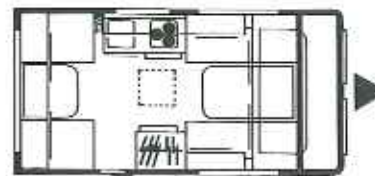

'N ZEER COMPLETE KIP!

Met de KIP Limited Edition heeft u de beschikking over een zeer complete KIP caravan. Want náást het pakket aan extra's gaat het om de KIP De Luxe KL 35 – op zichzelf al een KIP waar je u tegen zegt!

We noemen: het geheel verzinkte chassis, de 'zelfdenkende' breedspoor Alko Delta-as, de schokdempers, de 70-liter Electrolux koelkast, het mooie softline interieur, volledig geïntegreerde disselbak over de hele caravanbreedte, brede vensterbank, luxueus interieur, 12V CERS 6 (centraal energieregelsysteem) 7,5 Amp., perfecte isolatie en stroomlijn.

U ziet: functionele luxe en uitgekiend design gaan ook in deze caravan hand in hand, terwijl de wegligging en luchtweerstand cijfers verdienen die in objectieve tests alléén KIP krijgt toebedeeld. Kortom, met een KIP Limited Edition krijgt u heel veel caravan voor uw geld!

Ga snel kijken bij de KIP-dealer!

Gewicht (in KG)

Kg. fiscaal leeg gew.*	636
Kg. afl. gew.**	669
Laadvermogen:	
Kg. bruto	264
Kg. netto	231
Kg. max. toel. gew.	900

Afmeting (in cm)

Opbouwlengthe	410
Totale lengthe	523
Totale breedte	208
Totale hoogte	252

Bedmaten:

Voorbed	135 x 189
Achterbed	85 x 189

KIP CARAVANS

Voorsprong in techniek en comfort

Gewichtsverschil ± 5% voorbehouden. *Fiscaal gewicht = o.kkl. alle standaard accessoires, zoals kachel, koelkast e.d. **Afl. gewicht = inkl. alle standaard accessoires. Wijzigingen in uitvoering en constructie voorbehouden.