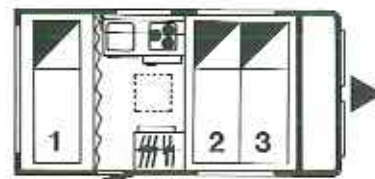

'N ZEER COMPLETE KIP!

Met de KIP Limited Edition heeft u de beschikking over een zeer complete KIP caravan. Want náást het pakket aan extra's gaat het om de KIP De Luxe KL 35 – op zichzelf al een KIP waar je u tegen zegt!

We noemen: het geheel verzinkte chassis, de 'zelfdenkende' breedspoor Alko Delta-as, de schokdempers, de 70-liter Electrolux koelkast, het mooie softline interieur, volledig geïntegreerde disselbak over de hele caravanbreedte, brede vensterbank, luxueus interieur, 12V CERS 6 (centraal energieregelsysteem) 7,5 Amp., perfecte isolatie en stroomlijn.

U ziet: functionele luxe en uitgekiend design gaan ook in deze caravan hand in hand, terwijl de wegligging en luchtweerstand cijfers verdienen die in objectieve tests alléén KIP krijgt toebedeeld. Kortom, met een KIP Limited Edition krijgt u heel veel caravan voor uw geld!

Ga snel kijken bij de KIP-dealer!

Gewicht (in KG)

Kg. fiscaal leeg gew.*	636
Kg. afl. gew.**	669
Laadvermogen:	
Kg. bruto	264
Kg. netto	231
Kg. max. toel. gew.	900

Afmeting (in cm)

Opbouwlengthe	410
Totale lengthe	523
Totale breedte	208
Totale hoogte	252

Bedmaten:

Voorbed	135 x 189
Achterbed	85 x 189

KIP CARAVANS

Voorsprong in techniek en comfort

Gewichtsverschil ± 5% voorbehouden. *Fiscaal gewicht = o.kkl. alle standaard accessoires, zoals kachel, koelkast e.d. **Afl. gewicht = inkl. alle standaard accessoires. Wijzigingen in uitvoering en constructie voorbehouden.