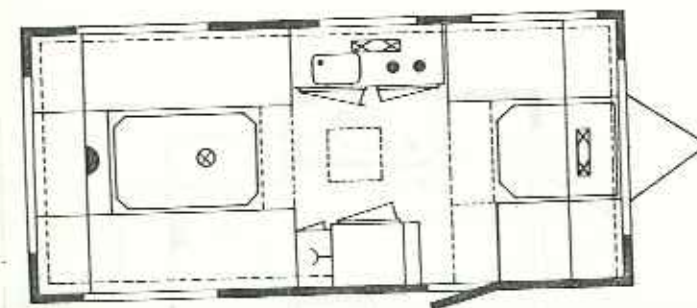

KIP CARAVANS CABBY CARAVAN A.B.

A. G. Bellstraat 4. 7900 AB Hoogeveen/Holland Tel. 05280-64741 - Telex 42240

1979 modellen

Kip Regenboog 320

Opbouw lengte	Aufbaulänge	320 cm
Totale lengte	Gesamtlänge	446 cm
Interieur breedte	Innenbreite	195 cm
Totale breedte	Aufbaubreedte	210 cm
Stahoogte	Stehhöhe	183 cm
Eigen gewicht	Eigen Gewicht	529 kg
Max. toel. gewicht	Zul. Gesamtgewicht	750 kg
Bedmaat voor	Liegeflächen Bug	65x195 cm
Bedmaat achter	Liegeflächen Heck	125x195 cm

Kip Regenboog 380

Opbouw lengte	Aufbaulänge	376 cm
Totale lengte	Gesamtlänge	503 cm
Interieur breedte	Innenbreite	195 cm
Totale breedte	Aufbaubreite	210 cm
Stahoogte	Stehhöhe	183 cm
Eigen gewicht	Eigen Gewicht	582 kg
Max. toel. gewicht	Zul. Gesamtgewicht	750 kg
Bedmaat voor	Liegeflächen Bug	126x195 cm
Bedmaat achter	Liegeflächen Heck	126x195 cm

Kip Regenboog 440

Opbouwlengte	Aufbaulänge	441 cm
Totale lengte	Gesamtlänge	560 cm
Inneur breedte	Innenbreite	195 cm
Totale Breedte	Aufbaubreedte	210 cm
Stahoogte	Stehhöhe	183 cm
Eigen gewicht	Eigen Gewicht	671 kg
Max. toel. gewicht	Zul. Gesamtgewicht	890 kg
Bedmaat voor	Liegeflächen Bug	126x195 cm
Bedmaat achter	Liegeflächen Heck	190x195 cm

Kip Touring 330

Opbouw lengte	Aufbaulänge	330 cm
Totale lengte	Gesamtlänge	452 cm
Interieur breedte	Innenbreite	195 cm
Totale breedte	Aufbaubreedte	210 cm
Stahoogte	Stehhöhe	187 cm
Eigen Gewicht	Eigen Gewicht	530 kg
Max. toel. gewicht	Zul. Gesamtgewicht	750 kg
Bedmaat voor	Liegeflächen Bug	65x195 cm
Bedmaat achter	Liegeflächen Heck	125x195 cm