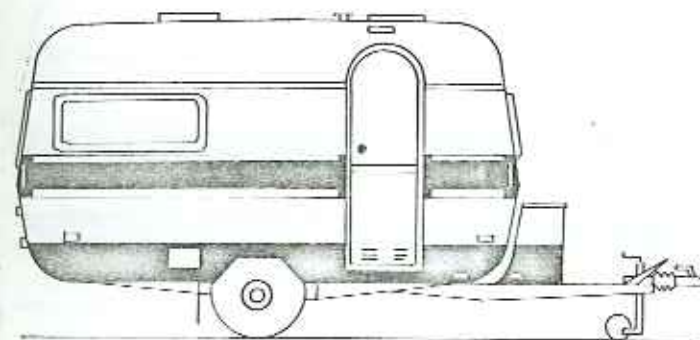

Kip de Luxe 470 TLB

Opbouwlengte	Aufbaulänge	465 cm
Totale lengte	Gesamtlänge	599 cm
Interieur breedte	Innenbreite	195 cm
Totale breedte	Aufbaubreedte	210 cm
Stahoogte	Stehhöhe	187 cm
Eigen gewicht	Eigen Gewicht	708 kg
Max. tool. gewicht	Zul. Gesamtgewicht	980 kg
Bedmaat voor	Liegeflächen Bug	77x195 cm
Bedmaat achter	Liegeflächen Heck	190x195 cm

Kip de Luxe 510 T

Opbouwlengte	Aufbaulänge	502 cm
Totale lengte	Gesamtlänge	636 cm
Interieur breedte	Innenbreite	195 cm
Totale breedte	Aufbaubreedte	210 cm
Stahoogte	Stehhöhe	187 cm
Eigen gewicht	Eigen Gewicht	763 kg
Max. toel. gewicht	Zul. Gesamtgewicht	1000 kg
Bedmaat voor	Liegeflächen Bug	130x195 cm
Bedmaat achter	Liegeflächen Heck	170x195 cm

Kip Grand de Luxe 390

Opbouwlengte	Aufbaulänge	381 cm
Totale lengte	Gesamtlänge	503 cm
Interieur breedte	Innenbreite	195 cm
Totale breedte	Aufbaubreite	210 cm
Stahoogte	Stehhöhe	187 cm
Eigen gewicht	Eigen Gewicht	672 kg
Max. toel. gewicht	Zul. Gesamtgewicht	850 kg
Bedmaat voor	Liegeflächen Bug	100x195 cm
Bedmaat achter	Liegeflächen Heck	130x195 cm

Kip Grand de Luxe 390 FK

Opbouwlengte	Aufbaulänge	381 cm
Totale lengte	Gesamtlänge	503 cm
Interieur breedte	Innenbreite	195 cm
Totale breedte	Aufbaubreedte	210 cm
Stahoogte	Stehhöhe	187 cm
Eigen gewicht	Eigen Gewicht	648 kg
Max. toel. gewicht	Zul. Gesamtgewicht	850 kg
Bedmaat voor	Liegeflächen Bug	-
Bedmaat achter	Liegeflächen Heck	190x195 cm