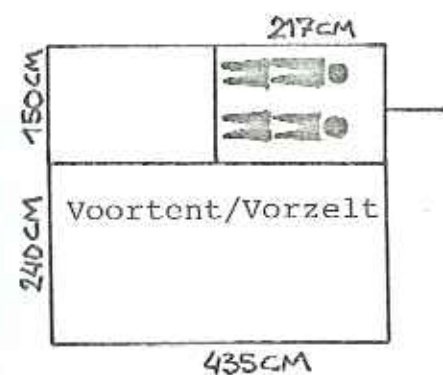

Kip Grand de Luxe 540

Opbouwlengte	Aufbaulänge	541 cm
Totale lengte	Gesamtlänge	675 cm
Interieur breedte	Innenbreite	205 cm
Totale breedte	Aufbaubreite	220 cm
Stahoogte	Stehhöhe	187 cm
Eigen gewicht	Eigen Gewicht	965 kg
Max. toel. gewicht	Zul. Gesamtgewicht	1300 kg
Bedmaat voor	Liegeflächen Bug	190x205 cm
Bedmaat achter	Liegeflächen Heck	130x205 cm

Kip Grand de Luxe 700

Opbouw lengte	Aufbaulänge	694 cm
Totale lengte	Gesamtlänge	799 cm
Interieur breedte	Innenbreite	232 cm
Totale breedte	Aufbaubreedte	249 cm
Stahoogte	Stehhöhe	192 cm
Eigen gewicht	Eigen Gewicht	1309 kg
Max. toel. gewicht	Zul. Gesamtgewicht	1600 kg
Bedmaat voor	Liegeflächen Bug	65x190 cm 2x
Bedmaat achter	Liegeflächen Heck	110x180 cm
Bedmaat dinette	Liegeflächen Dinette	130x190 cm

Kip "Elite" 530

Opbouw lengte
Totale lengte
Interieur breedte
Totale breedte
Stahoogte

Aufbaulänge 510 cm.
Gesamtlänge 681 cm.
Innenbreite 196,6 cm.
Aufbaubreite 213 cm.
Stehhöhe 187 cm.

Eigen gewicht
Max.toel. gewicht

Eigen Gewicht 1034 kg.
Zul.Gesamtgew. 1300 kg.

Bedmaat voor
Bedmaat achter

Liegeflächen Bug 125 x 196,6 cm.
Liegeflächen Heck 190 x 196,6 cm.

Kip-Mini-Kamper

Gesloten:

Opbouwlengte
Totale breedte
Totale lengte
Totale hoogte