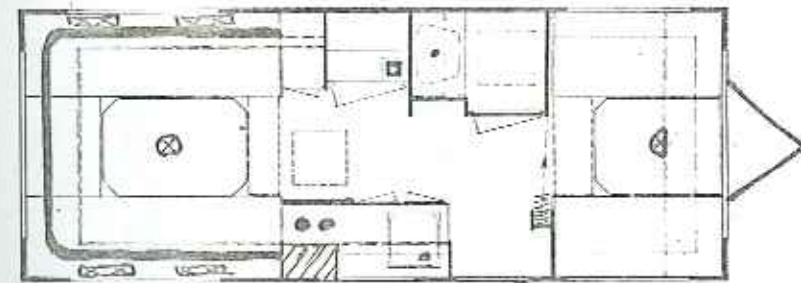

Kip Grand de Luxe 540

Opbouwlengte	Aufbaulänge	541 cm
Totale lengte	Gesamtlänge	675 cm
Interieur breedte	Innenbreite	205 cm
Totale breedte	Aufbaubreite	220 cm
Stahoogte	Stehhöhe	187 cm
Eigen gewicht	Eigen Gewicht	965 kg
Max. toel. gewicht	Zul. Gesamtgewicht	1300 kg
Bedmaat voor	Liegeflächen Bug	190x205 cm
Bedmaat achter	Liegeflächen Heck	130x205 cm

Kip Grand de Luxe 590

Opbouwlengte	Aufbaulänge	588 cm
Totale lengte	Gesamtlänge	721 cm
Interieur breedte	Innenbreite	232 cm
Totale breedte	Aufbaubreedte	249 cm
Stahoogte	Stehhöhe	192 cm
Eigen gewicht	Eigen Gewicht	1187 kg
Max. toel. gewicht	Zul. Gesamtgewicht	1500 kg
Bedmaat voor	Liegeflächen Bug	140x232 cm
Bedmaat achter	Liegeflächen Heck	130x195 cm

Kip Grand de Luxe 700

Opbouw lengte	Aufbaulänge	694 cm
Totale lengte	Gesamtlänge	799 cm
Interieur breedte	Innenbreite	232 cm
Totale breedte	Aufbaubreedte	249 cm
Stahoogte	Stehhöhe	192 cm
Eigen gewicht	Eigen Gewicht	1309 kg
Max. toel. gewicht	Zul. Gesamtgewicht	1600 kg
Bedmaat voor	Liegeflächen Bug	65x190 cm 2x
Bedmaat achter	Liegeflächen Heck	110x180 cm
Bedmaat dinette	Liegeflächen Dinette	130x190 cm

Kip "Elite" 530

Opbouw lengte
Totale lengte
Interieur breedte
Totale breedte
Stahoogte

Aufbaulänge 510 cm.
Gesamtlänge 681 cm.
Innenbreite 196,6 cm.
Aufbaubreite 213 cm.
Stehhöhe 187 cm.

Eigen gewicht
Max.toel. gewicht