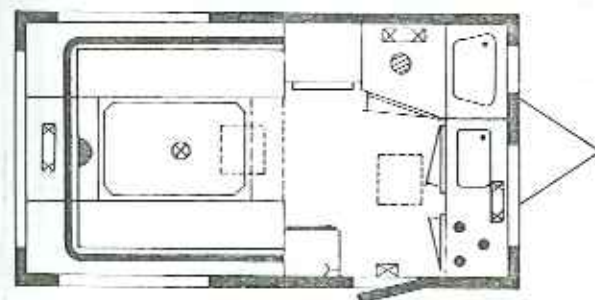

Kip de Luxe 470 TLB

Opbouwlengte	Aufbaulänge	465 cm
Totale lengte	Gesamtlänge	599 cm
Interieur breedte	Innenbreite	195 cm
Totale breedte	Aufbaubreedte	210 cm
Stahoogte	Stehhöhe	187 cm
Eigen gewicht	Eigen Gewicht	708 kg
Max. tool. gewicht	Zul. Gesamtgewicht	980 kg
Bedmaat voor	Liegeflächen Bug	77x195 cm
Bedmaat achter	Liegeflächen Heck	190x195 cm

Kip de Luxe 510 T

Opbouwlengte	Aufbaulänge	502 cm
Totale lengte	Gesamtlänge	636 cm
Interieur breedte	Innenbreite	195 cm
Totale breedte	Aufbaubreedte	210 cm
Stahoogte	Stehhöhe	187 cm
Eigen gewicht	Eigen Gewicht	763 kg
Max. toel. gewicht	Zul. Gesamtgewicht	1000 kg
Bedmaat voor	Liegeflächen Bug	130x195 cm
Bedmaat achter	Liegeflächen Heck	170x195 cm

Kip Grand de Luxe 390

Opbouwlengte	Aufbaulänge	381 cm
Totale lengte	Gesamtlänge	503 cm
Interieur breedte	Innenbreite	195 cm
Totale breedte	Aufbaubreite	210 cm
Stahoogte	Stehhöhe	187 cm
Eigen gewicht	Eigen Gewicht	672 kg
Max. toel. gewicht	Zul. Gesamtgewicht	850 kg
Bedmaat voor	Liegeflächen Bug	100x195 cm
Bedmaat achter	Liegeflächen Heck	130x195 cm

Kip Grand de Luxe 390 FK

Opbouwlengte	Aufbaulänge	381 cm
Totale lengte	Gesamtlänge	503 cm
Interieur breedte	Innenbreite	195 cm
Totale breedte	Aufbaubreedte	210 cm
Stahoogte	Stehhöhe	187 cm
Eigen gewicht	Eigen Gewicht	648 kg
Max. toel. gewicht	Zul. Gesamtgewicht	850 kg
Bedmaat voor	Liegeflächen Bug	-
Bedmaat achter	Liegeflächen Heck	190x195 cm