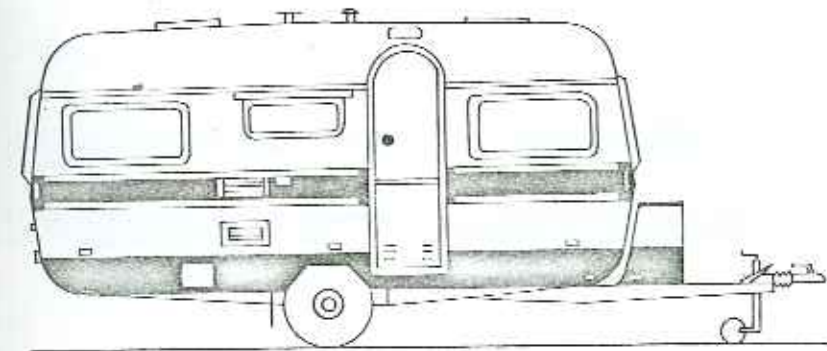

Kip Grand de Luxe 470 T

Ophouwlengte	Aufbaulänge	465 cm
Totale lengte	Gesamtlänge	599 cm
Interieur breedte	Innenbreite	195 cm
Totale breedte	Aufbaubreedte	210 cm
Stahoogte	Stehhöhe	187 cm
Eigen gewicht	Eigen Gewicht	759 kg
Max. toel. gewicht	Zul. Gesamtgewicht	980 kg
Bedmaat voor	Liegeflächen Bug	130x195 cm
Bedmaat achter	Liegeflächen Heck	130x195 cm