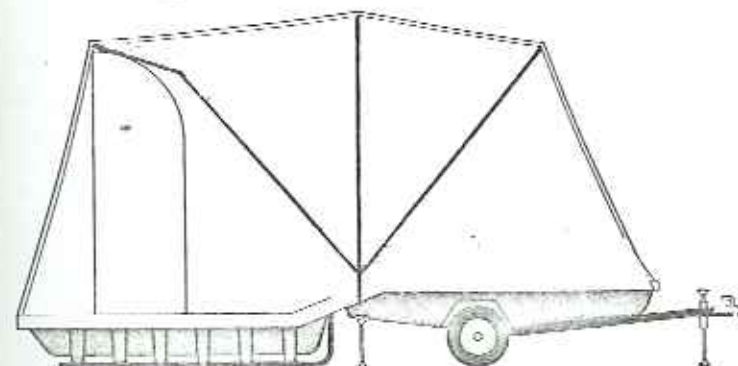

Kip-Mini-Kamper

Gesloten:

Opbouwlengte
Totale breedte
Totale lengte
Totale hoogte

Zusammengeklapt:

Aufbaulänge 225 cm
Gesamtbreite 156 cm
Gesamtlänge 314 cm
Gesamthöhe 90 cm

Uitgeklapt:

Totale lengte
Totale breedte
Hoogte

Aufgeklappt:

Gesamtlänge 524 cm
Gesamtbreite 150 cm
Höhe 230 cm

Slaoppervlakte

Liegefläche 145 x 217 cm

Voortent

Vorzelt 240 x 435 cm

Voortent aantal ramen
aantal deuren

Vorzelt Anzahl Fenster 3
Anzahl Türen 2

Eigen gewicht

Eigen Gewicht 165 kg

Max. toel. gewicht

Zul. Gesamtgewicht 300 kg