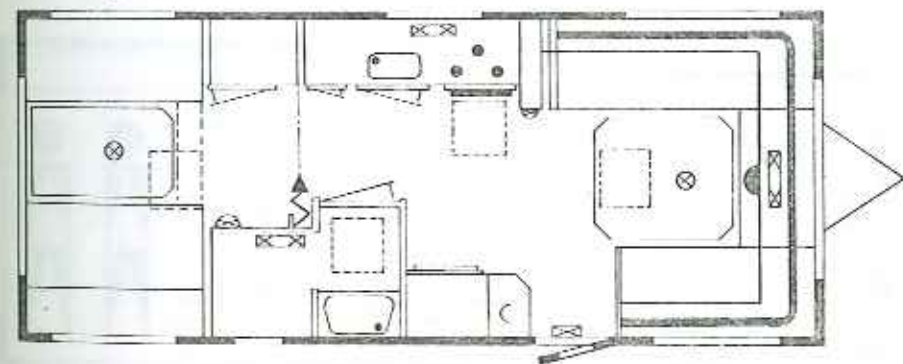

Kip Grand de Luxe 470 T

Ophouwlengte	Aufbaulänge	465 cm
Totale lengte	Gesamtlänge	599 cm
Interieur breedte	Innenbreite	195 cm
Totale breedte	Aufbaubreedte	210 cm
Stahoogte	Stehhöhe	187 cm
Eigen gewicht	Eigen Gewicht	759 kg
Max. toel. gewicht	Zul. Gesamtgewicht	980 kg
Bedmaat voor	Liegeflächen Bug	130x195 cm
Bedmaat achter	Liegeflächen Heck	130x195 cm

Kip Grand de Luxe 510

Opbouwlengte	Aufbaulänge	502 cm
Totale lengte	Gesamtlänge	635 cm
Interieur breedte	Innenbreite	195 cm
Totale breedte	Aufbaubreite	210 cm
Stahoogte	Stehhöhe	187 cm
Eigen gewicht	Eigen Gewicht	854 kg
Max. toel. gewicht	Zul. Gesamtgewicht	1100 kg
Bedmaat voor	Liegeflächen Bug	130x195 cm
Bedmaat achter	Liegeflächen Heck	170x195 cm

Kip Grand de Luxe 540

Opbouwlengte	Aufbaulänge	541 cm
Totale lengte	Gesamtlänge	675 cm
Interieur breedte	Innenbreite	205 cm
Totale breedte	Aufbaubreite	220 cm
Stahoogte	Stehhöhe	187 cm
Eigen gewicht	Eigen Gewicht	965 kg
Max. toel. gewicht	Zul. Gesamtgewicht	1300 kg
Bedmaat voor	Liegeflächen Bug	190x205 cm
Bedmaat achter	Liegeflächen Heck	130x205 cm

Kip Grand de Luxe 590

Opbouwlengte	Aufbaulänge	588 cm
Totale lengte	Gesamtlänge	721 cm
Interieur breedte	Innenbreite	232 cm
Totale breedte	Aufbaubreedte	249 cm
Stahoogte	Stehhöhe	192 cm
Eigen gewicht	Eigen Gewicht	1187 kg
Max. toel. gewicht	Zul. Gesamtgewicht	1500 kg
Bedmaat voor	Liegeflächen Bug	140x232 cm
Bedmaat achter	Liegeflächen Heck	130x195 cm