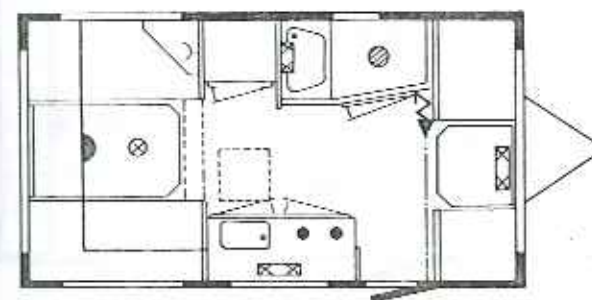

Kip Regenboog 440

Opbouwlengte	Aufbaulänge	441 cm
Totale lengte	Gesamtlänge	560 cm
Inneur breedte	Innenbreite	195 cm
Totale Breedte	Aufbaubreedte	210 cm
Stahoogte	Stehhöhe	183 cm
Eigen gewicht	Eigen Gewicht	671 kg
Max. toel. gewicht	Zul. Gesamtgewicht	890 kg
Bedmaat voor	Liegeflächen Bug	126x195 cm
Bedmaat achter	Liegeflächen Heck	190x195 cm

Kip Touring 330

Opbouw lengte	Aufbaulänge	330 cm
Totale lengte	Gesamtlänge	452 cm
Interieur breedte	Innenbreite	195 cm
Totale breedte	Aufbaubreedte	210 cm
Stahoogte	Stehhöhe	187 cm
Eigen Gewicht	Eigen Gewicht	530 kg
Max. toel. gewicht	Zul. Gesamtgewicht	750 kg
Bedmaat voor	Liegeflächen Bug	65x195 cm
Bedmaat achter	Liegeflächen Heck	125x195 cm

Kip Touring 390

Opbouwlengte	Aufbaulänge	381 cm
Totale lengte	Gesamtlänge	503 cm
Interieur breedte	Innenbreite	195 cm
Totale breedte	Aufbaubreite	210 cm
Stahoogte	Stehhöhe	187 cm
Eigen gewicht	Eigen Gewicht	609 kg
Max. toel. gewicht	Zul. Gesamtgewicht	850 kg
Bedmaat voor	Liegeflächen Bug	100x195 cm
Bedmaat achter	Liegeflächen Heck	130x195 cm

Kip Touring 390 T

Opbouw lengte	Aufbaulänge	381 cm
Totale lengte	Gesamtlänge	503 cm
Interieur breedte	Innenbreite	195 cm
Totale breedte	Aufbaubreedte	210 cm
Stahoogte	Stehhöhe	187 cm
Eigen gewicht	Eigen Gewicht	611 kg
Max. toel. gewicht	Zul. Gesamtgewicht	850 kg
Bedmaat voor	Liegeflächen Bug	60x195 cm
Bedmaat achter	Liegeflächen Heck	130x195 cm