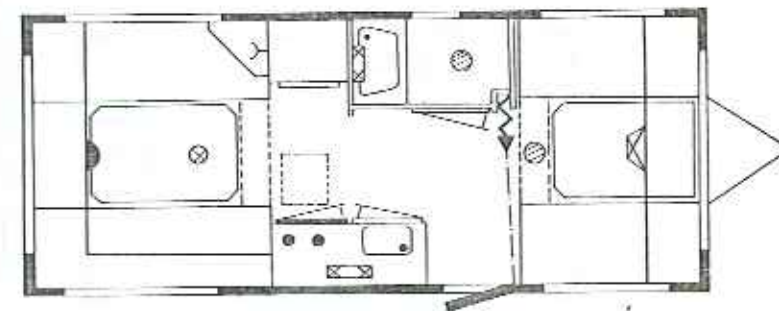

Kip Touring 390 T

Opbouw lengte	Aufbaulänge	381 cm
Totale lengte	Gesamtlänge	503 cm
Interieur breedte	Innenbreite	195 cm
Totale breedte	Aufbaubreedte	210 cm
Stahoogte	Stehhöhe	187 cm
Eigen gewicht	Eigen Gewicht	611 kg
Max. toel. gewicht	Zul. Gesamtgewicht	850 kg
Bedmaat voor	Liegeflächen Bug	60x195 cm
Bedmaat achter	Liegeflächen Heck	130x195 cm

Kip de Luxe 470 LB

Opbouwlengthe	Aufbaulänge	465 cm
Totale lengte	Gesamtlänge	599 cm
Interieur breedte	Innenbreite	195 cm
Totale breedte	Aufbaubreedte	210 cm
Stahoogte	Stehhöhe	187 cm
Eigen Gewicht	Eigen Gewicht	679 kg
Max. toel. gewicht	Zul. Gesamtgewicht	980 kg
Bedmaat voor	Liegeflächen Bug	130x195 cm
Bedmaat achter	Liegeflächen Heck	190x195 cm

Kip de Luxe 470 TLB

Opbouwlengte	Aufbaulänge	465 cm
Totale lengte	Gesamtlänge	599 cm
Interieur breedte	Innenbreite	195 cm
Totale breedte	Aufbaubreedte	210 cm
Stahoogte	Stehhöhe	187 cm
Eigen gewicht	Eigen Gewicht	708 kg
Max. tool. gewicht	Zul. Gesamtgewicht	980 kg
Bedmaat voor	Liegeflächen Bug	77x195 cm
Bedmaat achter	Liegeflächen Heck	190x195 cm

Kip de Luxe 510 T

Opbouwlengte	Aufbaulänge	502 cm
Totale lengte	Gesamtlänge	636 cm
Interieur breedte	Innenbreite	195 cm
Totale breedte	Aufbaubreedte	210 cm
Stahoogte	Stehhöhe	187 cm
Eigen gewicht	Eigen Gewicht	763 kg
Max. toel. gewicht	Zul. Gesamtgewicht	1000 kg
Bedmaat voor	Liegeflächen Bug	130x195 cm
Bedmaat achter	Liegeflächen Heck	170x195 cm