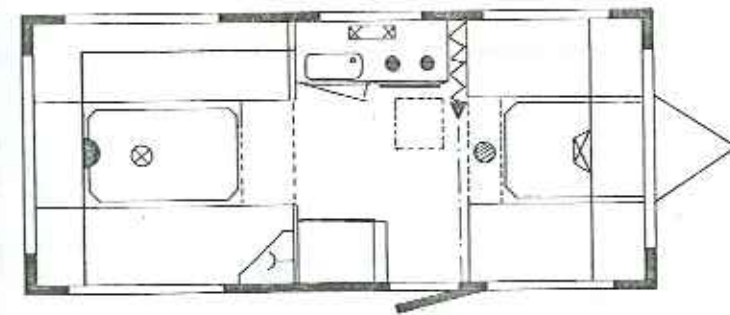

Kip Touring 330

Opbouw lengte	Aufbaulänge	330 cm
Totale lengte	Gesamtlänge	452 cm
Interieur breedte	Innenbreite	195 cm
Totale breedte	Aufbaubreedte	210 cm
Stahoogte	Stehhöhe	187 cm
Eigen Gewicht	Eigen Gewicht	530 kg
Max. toel. gewicht	Zul. Gesamtgewicht	750 kg
Bedmaat voor	Liegeflächen Bug	65x195 cm
Bedmaat achter	Liegeflächen Heck	125x195 cm

Kip Touring 390

Opbouwlengte	Aufbaulänge	381 cm
Totale lengte	Gesamtlänge	503 cm
Interieur breedte	Innenbreite	195 cm
Totale breedte	Aufbaubreite	210 cm
Stahoogte	Stehhöhe	187 cm
Eigen gewicht	Eigen Gewicht	609 kg
Max. toel. gewicht	Zul. Gesamtgewicht	850 kg
Bedmaat voor	Liegeflächen Bug	100x195 cm
Bedmaat achter	Liegeflächen Heck	130x195 cm

Kip Touring 390 T

Opbouw lengte	Aufbaulänge	381 cm
Totale lengte	Gesamtlänge	503 cm
Interieur breedte	Innenbreite	195 cm
Totale breedte	Aufbaubreedte	210 cm
Stahoogte	Stehhöhe	187 cm
Eigen gewicht	Eigen Gewicht	611 kg
Max. toel. gewicht	Zul. Gesamtgewicht	850 kg
Bedmaat voor	Liegeflächen Bug	60x195 cm
Bedmaat achter	Liegeflächen Heck	130x195 cm

Kip de Luxe 470 LB

Opbouwlengthe	Aufbaulänge	465 cm
Totale lengte	Gesamtlänge	599 cm
Interieur breedte	Innenbreite	195 cm
Totale breedte	Aufbaubreedte	210 cm
Stahoogte	Stehhöhe	187 cm
Eigen Gewicht	Eigen Gewicht	679 kg
Max. toel. gewicht	Zul. Gesamtgewicht	980 kg
Bedmaat voor	Liegeflächen Bug	130x195 cm
Bedmaat achter	Liegeflächen Heck	190x195 cm