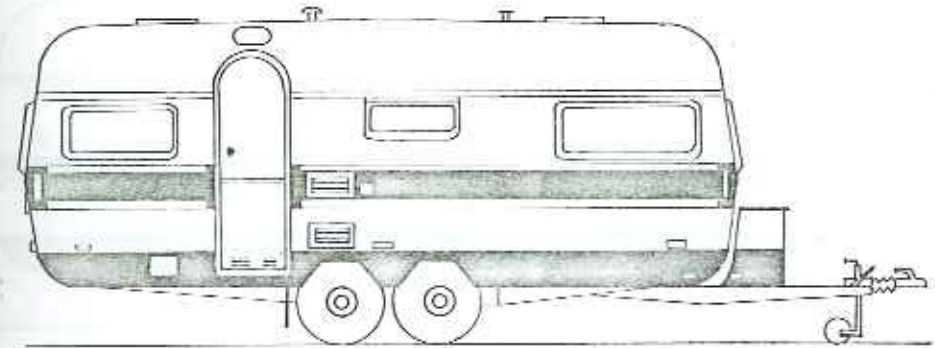

Kip Grand de Luxe 540

Opbouwlengte	Aufbaulänge	541 cm
Totale lengte	Gesamtlänge	675 cm
Interieur breedte	Innenbreite	205 cm
Totale breedte	Aufbaubreite	220 cm
Stahoogte	Stehhöhe	187 cm
Eigen gewicht	Eigen Gewicht	965 kg
Max. toel. gewicht	Zul. Gesamtgewicht	1300 kg
Bedmaat voor	Liegeflächen Bug	190x205 cm
Bedmaat achter	Liegeflächen Heck	130x205 cm