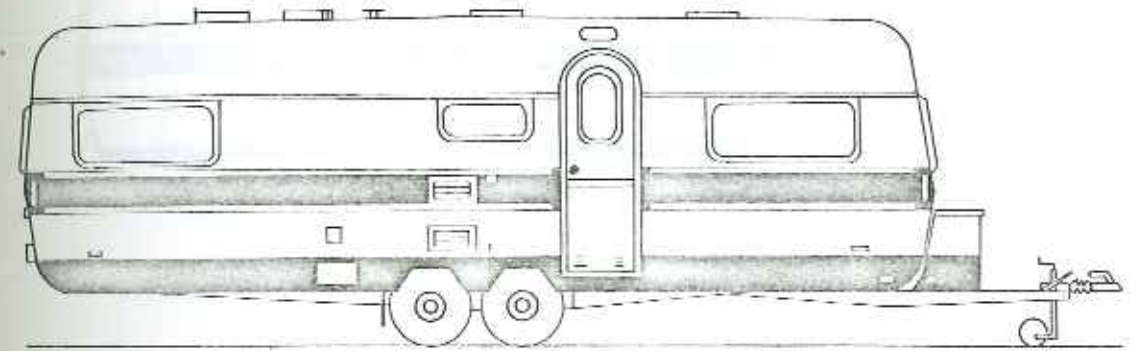

Kip Grand de Luxe 700

Opbouw lengte	Aufbaulänge	694 cm
Totale lengte	Gesamtlänge	799 cm
Interieur breedte	Innenbreite	232 cm
Totale breedte	Aufbaubreedte	249 cm
Stahoogte	Stehhöhe	192 cm
Eigen gewicht	Eigen Gewicht	1309 kg
Max. toel. gewicht	Zul. Gesamtgewicht	1600 kg
Bedmaat voor	Liegeflächen Bug	65x190 cm 2x
Bedmaat achter	Liegeflächen Heck	110x180 cm
Bedmaat dinette	Liegeflächen Dinette	130x190 cm