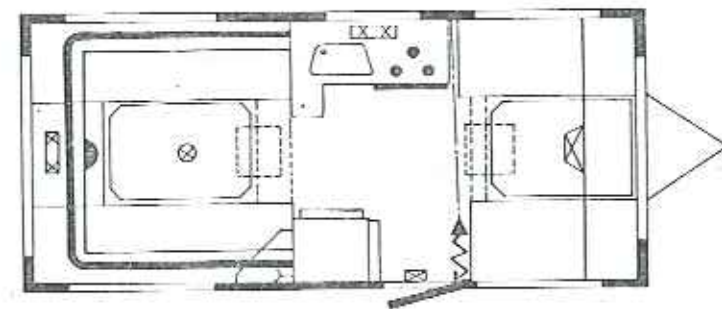

Kip de Luxe 510 T

Opbouwlengte	Aufbaulänge	502 cm
Totale lengte	Gesamtlänge	636 cm
Interieur breedte	Innenbreite	195 cm
Totale breedte	Aufbaubreedte	210 cm
Stahoogte	Stehhöhe	187 cm
Eigen gewicht	Eigen Gewicht	763 kg
Max. toel. gewicht	Zul. Gesamtgewicht	1000 kg
Bedmaat voor	Liegeflächen Bug	130x195 cm
Bedmaat achter	Liegeflächen Heck	170x195 cm

Kip Grand de Luxe 390

Opbouwlengte	Aufbaulänge	381 cm
Totale lengte	Gesamtlänge	503 cm
Interieur breedte	Innenbreite	195 cm
Totale breedte	Aufbaubreite	210 cm
Stahoogte	Stehhöhe	187 cm
Eigen gewicht	Eigen Gewicht	672 kg
Max. toel. gewicht	Zul. Gesamtgewicht	850 kg
Bedmaat voor	Liegeflächen Bug	100x195 cm
Bedmaat achter	Liegeflächen Heck	130x195 cm

Kip Grand de Luxe 390 FK

Opbouwlengte	Aufbaulänge	381 cm
Totale lengte	Gesamtlänge	503 cm
Interieur breedte	Innenbreite	195 cm
Totale breedte	Aufbaubreedte	210 cm
Stahoogte	Stehhöhe	187 cm
Eigen gewicht	Eigen Gewicht	648 kg
Max. toel. gewicht	Zul. Gesamtgewicht	850 kg
Bedmaat voor	Liegeflächen Bug	-
Bedmaat achter	Liegeflächen Heck	190x195 cm

Kip Grand de Luxe 470 LB

Opbouwlengte	Aufbaulänge	465 cm
Totale lengte	Gesamtlänge	599 cm
Interieur breedte	Innenbreite	195 cm
Totale breedte	Aufbaubreedte	210 cm
Stahoogte	Stehhöhe	187 cm
Eigen gewicht	Eigen Gewicht	759 kg
Max. toel. gewicht	Zul. Gesamtgewicht	980 kg
Bedmaat voor	Liegeflächen Bug	120x195 cm
Bedmaat achter	Liegeflächen Heck	190x195 cm