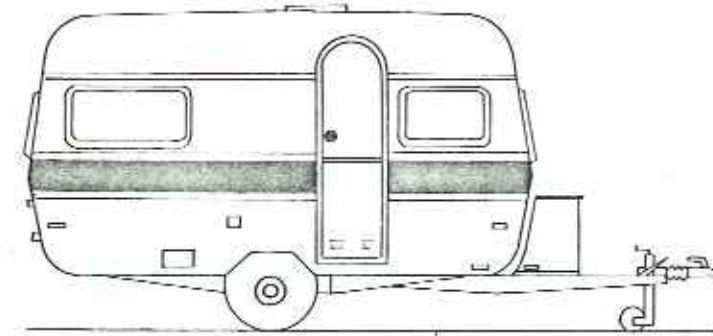

Kip Regenboog 380

Opbouw lengte	Aufbaulänge	376 cm
Totale lengte	Gesamtlänge	503 cm
Interieur breedte	Innenbreite	195 cm
Totale breedte	Aufbaubreite	210 cm
Stahoogte	Stehhöhe	183 cm
Eigen gewicht	Eigen Gewicht	582 kg
Max. toel. gewicht	Zul. Gesamtgewicht	750 kg
Bedmaat voor	Liegeflächen Bug	126x195 cm
Bedmaat achter	Liegeflächen Heck	126x195 cm

Kip Regenboog 440

Opbouwlengte	Aufbaulänge	441 cm
Totale lengte	Gesamtlänge	560 cm
Inneur breedte	Innenbreite	195 cm
Totale Breedte	Aufbaubreedte	210 cm
Stahoogte	Stehhöhe	183 cm
Eigen gewicht	Eigen Gewicht	671 kg
Max. toel. gewicht	Zul. Gesamtgewicht	890 kg
Bedmaat voor	Liegeflächen Bug	126x195 cm
Bedmaat achter	Liegeflächen Heck	190x195 cm

Kip Touring 330

Opbouw lengte	Aufbaulänge	330 cm
Totale lengte	Gesamtlänge	452 cm
Interieur breedte	Innenbreite	195 cm
Totale breedte	Aufbaubreedte	210 cm
Stahoogte	Stehhöhe	187 cm
Eigen Gewicht	Eigen Gewicht	530 kg
Max. toel. gewicht	Zul. Gesamtgewicht	750 kg
Bedmaat voor	Liegeflächen Bug	65x195 cm
Bedmaat achter	Liegeflächen Heck	125x195 cm

Kip Touring 390

Opbouwlengte	Aufbaulänge	381 cm
Totale lengte	Gesamtlänge	503 cm
Interieur breedte	Innenbreite	195 cm
Totale breedte	Aufbaubreite	210 cm
Stahoogte	Stehhöhe	187 cm
Eigen gewicht	Eigen Gewicht	609 kg
Max. toel. gewicht	Zul. Gesamtgewicht	850 kg
Bedmaat voor	Liegeflächen Bug	100x195 cm
Bedmaat achter	Liegeflächen Heck	130x195 cm