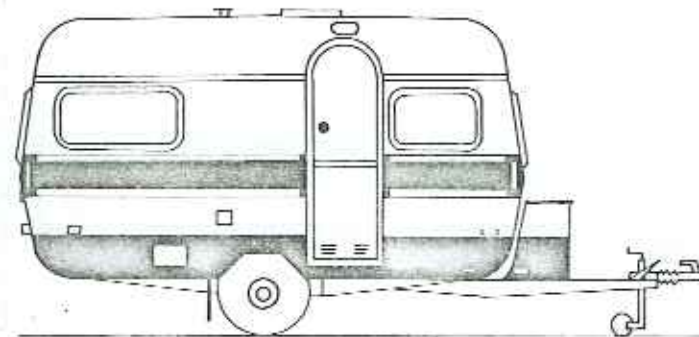

Kip Grand de Luxe 390

Opbouwlengte	Aufbaulänge	381 cm
Totale lengte	Gesamtlänge	503 cm
Interieur breedte	Innenbreite	195 cm
Totale breedte	Aufbaubreite	210 cm
Stahoogte	Stehhöhe	187 cm
Eigen gewicht	Eigen Gewicht	672 kg
Max. toel. gewicht	Zul. Gesamtgewicht	850 kg
Bedmaat voor	Liegeflächen Bug	100x195 cm
Bedmaat achter	Liegeflächen Heck	130x195 cm