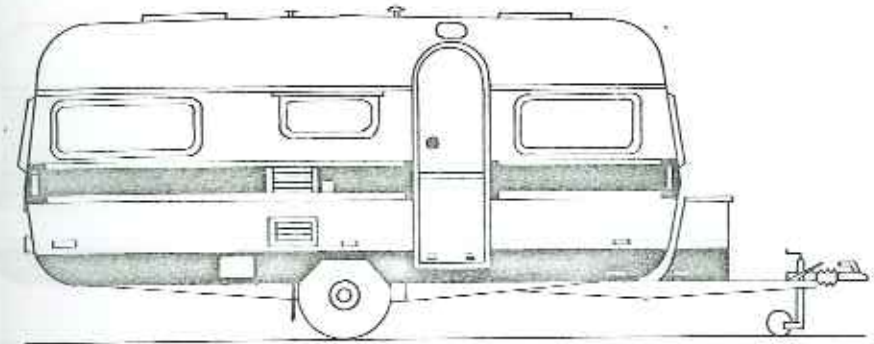

Kip Grand de Luxe 510

Opbouwlengte	Aufbaulänge	502 cm
Totale lengte	Gesamtlänge	635 cm
Interieur breedte	Innenbreite	195 cm
Totale breedte	Aufbaubreite	210 cm
Stahoogte	Stehhöhe	187 cm
Eigen gewicht	Eigen Gewicht	854 kg
Max. toel. gewicht	Zul. Gesamtgewicht	1100 kg
Bedmaat voor	Liegeflächen Bug	130x195 cm
Bedmaat achter	Liegeflächen Heck	170x195 cm