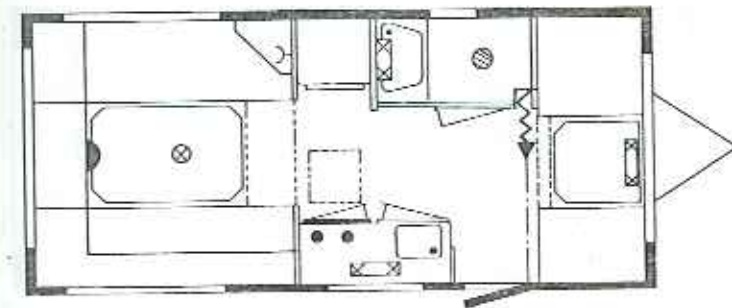

Kip Touring 390 T

Opbouw lengte	Aufbaulänge	381 cm
Totale lengte	Gesamtlänge	503 cm
Interieur breedte	Innenbreite	195 cm
Totale breedte	Aufbaubreedte	210 cm
Stahoogte	Stehhöhe	187 cm
Eigen gewicht	Eigen Gewicht	611 kg
Max. toel. gewicht	Zul. Gesamtgewicht	850 kg
Bedmaat voor	Liegeflächen Bug	60x195 cm
Bedmaat achter	Liegeflächen Heck	130x195 cm

Kip de Luxe 470 LB

Opbouwlengthe	Aufbaulänge	465 cm
Totale lengte	Gesamtlänge	599 cm
Interieur breedte	Innenbreite	195 cm
Totale breedte	Aufbaubreedte	210 cm
Stahoogte	Stehhöhe	187 cm
Eigen Gewicht	Eigen Gewicht	679 kg
Max. toel. gewicht	Zul. Gesamtgewicht	980 kg
Bedmaat voor	Liegeflächen Bug	130x195 cm
Bedmaat achter	Liegeflächen Heck	190x195 cm

Kip de Luxe 470 TLB

Opbouwlengte	Aufbaulänge	465 cm
Totale lengte	Gesamtlänge	599 cm
Interieur breedte	Innenbreite	195 cm
Totale breedte	Aufbaubreedte	210 cm
Stahoogte	Stehhöhe	187 cm
Eigen gewicht	Eigen Gewicht	708 kg
Max. tool. gewicht	Zul. Gesamtgewicht	980 kg
Bedmaat voor	Liegeflächen Bug	77x195 cm
Bedmaat achter	Liegeflächen Heck	190x195 cm

Kip de Luxe 510 T

Opbouwlengte	Aufbaulänge	502 cm
Totale lengte	Gesamtlänge	636 cm
Interieur breedte	Innenbreite	195 cm
Totale breedte	Aufbaubreedte	210 cm
Stahoogte	Stehhöhe	187 cm
Eigen gewicht	Eigen Gewicht	763 kg
Max. toel. gewicht	Zul. Gesamtgewicht	1000 kg
Bedmaat voor	Liegeflächen Bug	130x195 cm
Bedmaat achter	Liegeflächen Heck	170x195 cm