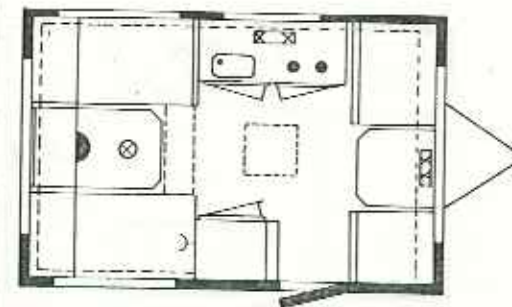

KIP CARAVANS CABBY CARAVAN A.B.

A. G. Bellstraat 4. 7900 AB Hoogeveen/Holland Tel. 05280-64741 - Telex 42240

1979 modellen

Kip Regenboog 320

Opbouw lengte	Aufbaulänge	320 cm
Totale lengte	Gesamtlänge	446 cm
Interieur breedte	Innenbreite	195 cm
Totale breedte	Aufbaubreedte	210 cm
Stahoogte	Stehhöhe	183 cm
Eigen gewicht	Eigen Gewicht	529 kg
Max. toel. gewicht	Zul. Gesamtgewicht	750 kg
Bedmaat voor	Liegeflächen Bug	65x195 cm
Bedmaat achter	Liegeflächen Heck	125x195 cm

Kip Regenboog 380

Opbouw lengte	Aufbaulänge	376 cm
Totale lengte	Gesamtlänge	503 cm
Interieur breedte	Innenbreite	195 cm
Totale breedte	Aufbaubreite	210 cm
Stahoogte	Stehhöhe	183 cm
Eigen gewicht	Eigen Gewicht	582 kg
Max. toel. gewicht	Zul. Gesamtgewicht	750 kg
Bedmaat voor	Liegeflächen Bug	126x195 cm
Bedmaat achter	Liegeflächen Heck	126x195 cm

Kip Regenboog 440

Opbouwlengte	Aufbaulänge	441 cm
Totale lengte	Gesamtlänge	560 cm
Inneur breedte	Innenbreite	195 cm
Totale Breedte	Aufbaubreedte	210 cm
Stahoogte	Stehhöhe	183 cm
Eigen gewicht	Eigen Gewicht	671 kg
Max. toel. gewicht	Zul. Gesamtgewicht	890 kg
Bedmaat voor	Liegeflächen Bug	126x195 cm
Bedmaat achter	Liegeflächen Heck	190x195 cm

Kip Touring 330

Opbouw lengte	Aufbaulänge	330 cm
Totale lengte	Gesamtlänge	452 cm
Interieur breedte	Innenbreite	195 cm
Totale breedte	Aufbaubreedte	210 cm
Stahoogte	Stehhöhe	187 cm
Eigen Gewicht	Eigen Gewicht	530 kg
Max. toel. gewicht	Zul. Gesamtgewicht	750 kg
Bedmaat voor	Liegeflächen Bug	65x195 cm
Bedmaat achter	Liegeflächen Heck	125x195 cm