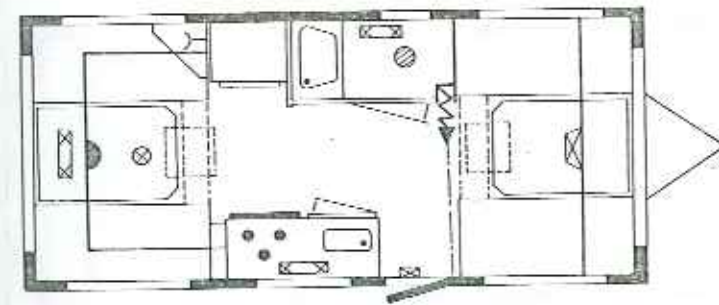

Kip Grand de Luxe 470 T

Ophouwlengte	Aufbaulänge	465 cm
Totale lengte	Gesamtlänge	599 cm
Interieur breedte	Innenbreite	195 cm
Totale breedte	Aufbaubreedte	210 cm
Stahoogte	Stehhöhe	187 cm
Eigen gewicht	Eigen Gewicht	759 kg
Max. toel. gewicht	Zul. Gesamtgewicht	980 kg
Bedmaat voor	Liegeflächen Bug	130x195 cm
Bedmaat achter	Liegeflächen Heck	130x195 cm