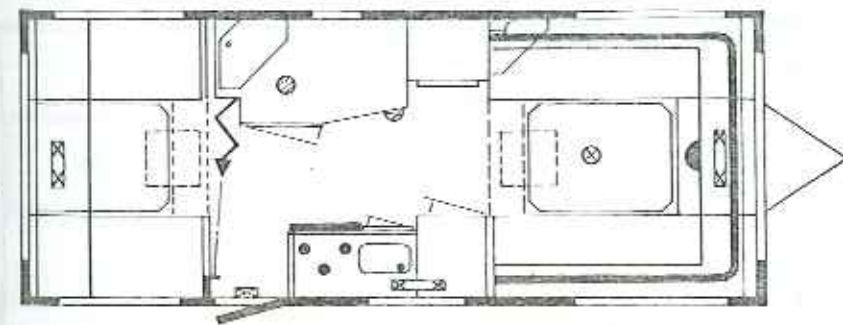

Kip Grand de Luxe 470 LB

Opbouwlengte	Aufbaulänge	465 cm
Totale lengte	Gesamtlänge	599 cm
Interieur breedte	Innenbreite	195 cm
Totale breedte	Aufbaubreedte	210 cm
Stahoogte	Stehhöhe	187 cm
Eigen gewicht	Eigen Gewicht	759 kg
Max. toel. gewicht	Zul. Gesamtgewicht	980 kg
Bedmaat voor	Liegeflächen Bug	120x195 cm
Bedmaat achter	Liegeflächen Heck	190x195 cm

Kip Grand de Luxe 470 T

Ophouwlengte	Aufbaulänge	465 cm
Totale lengte	Gesamtlänge	599 cm
Interieur breedte	Innenbreite	195 cm
Totale breedte	Aufbaubreedte	210 cm
Stahoogte	Stehhöhe	187 cm
Eigen gewicht	Eigen Gewicht	759 kg
Max. toel. gewicht	Zul. Gesamtgewicht	980 kg
Bedmaat voor	Liegeflächen Bug	130x195 cm
Bedmaat achter	Liegeflächen Heck	130x195 cm

Kip Grand de Luxe 510

Opbouwlengte	Aufbaulänge	502 cm
Totale lengte	Gesamtlänge	635 cm
Interieur breedte	Innenbreite	195 cm
Totale breedte	Aufbaubreite	210 cm
Stahoogte	Stehhöhe	187 cm
Eigen gewicht	Eigen Gewicht	854 kg
Max. toel. gewicht	Zul. Gesamtgewicht	1100 kg
Bedmaat voor	Liegeflächen Bug	130x195 cm
Bedmaat achter	Liegeflächen Heck	170x195 cm

Kip Grand de Luxe 540

Opbouwlengte	Aufbaulänge	541 cm
Totale lengte	Gesamtlänge	675 cm
Interieur breedte	Innenbreite	205 cm
Totale breedte	Aufbaubreite	220 cm
Stahoogte	Stehhöhe	187 cm
Eigen gewicht	Eigen Gewicht	965 kg
Max. toel. gewicht	Zul. Gesamtgewicht	1300 kg
Bedmaat voor	Liegeflächen Bug	190x205 cm
Bedmaat achter	Liegeflächen Heck	130x205 cm