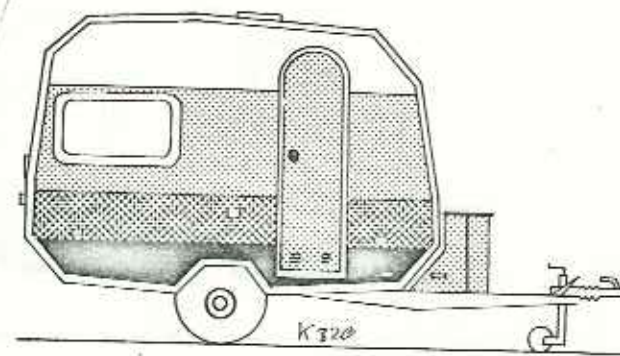

KIP CARAVANS CABBY CARAVAN A.B.

A. G. Bellstraat 4. 7900 AB Hoogeveen/Holland Tel. 05280-64741 - Telex 42240

1979 modellen

Kip Regenboog 320

Opbouw lengte	Aufbaulänge	320 cm
Totale lengte	Gesamtlänge	446 cm
Interieur breedte	Innenbreite	195 cm
Totale breedte	Aufbaubreedte	210 cm
Stahoogte	Stehhöhe	183 cm
Eigen gewicht	Eigen Gewicht	529 kg
Max. toel. gewicht	Zul. Gesamtgewicht	750 kg
Bedmaat voor	Liegeflächen Bug	65x195 cm
Bedmaat achter	Liegeflächen Heck	125x195 cm

Kip Regenboog 380

Opbouw lengte	Aufbaulänge	376 cm
Totale lengte	Gesamtlänge	503 cm
Interieur breedte	Innenbreite	195 cm
Totale breedte	Aufbaubreite	210 cm
Stahoogte	Stehhöhe	183 cm
Eigen gewicht	Eigen Gewicht	582 kg
Max. toel. gewicht	Zul. Gesamtgewicht	750 kg
Bedmaat voor	Liegeflächen Bug	126x195 cm
Bedmaat achter	Liegeflächen Heck	126x195 cm

Kip Regenboog 440

Opbouwlengte	Aufbaulänge	441 cm
Totale lengte	Gesamtlänge	560 cm
Inneur breedte	Innenbreite	195 cm
Totale Breedte	Aufbaubreedte	210 cm
Stahoogte	Stehhöhe	183 cm
Eigen gewicht	Eigen Gewicht	671 kg
Max. toel. gewicht	Zul. Gesamtgewicht	890 kg
Bedmaat voor	Liegeflächen Bug	126x195 cm
Bedmaat achter	Liegeflächen Heck	190x195 cm

Kip Touring 330

Opbouw lengte	Aufbaulänge	330 cm
Totale lengte	Gesamtlänge	452 cm
Interieur breedte	Innenbreite	195 cm
Totale breedte	Aufbaubreedte	210 cm
Stahoogte	Stehhöhe	187 cm
Eigen Gewicht	Eigen Gewicht	530 kg
Max. toel. gewicht	Zul. Gesamtgewicht	750 kg
Bedmaat voor	Liegeflächen Bug	65x195 cm
Bedmaat achter	Liegeflächen Heck	125x195 cm