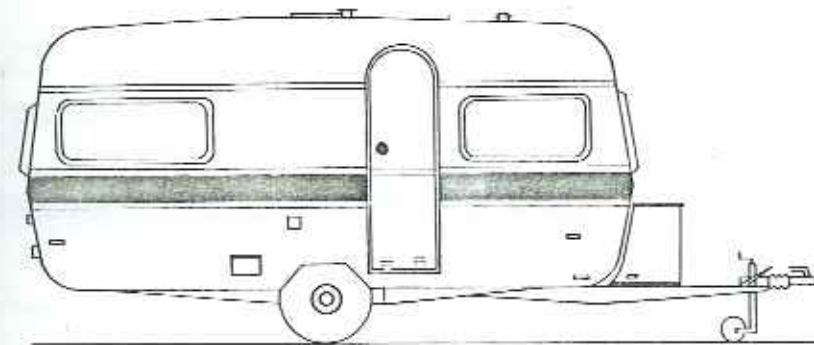

Kip Touring 330

Opbouw lengte	Aufbaulänge	330 cm
Totale lengte	Gesamtlänge	452 cm
Interieur breedte	Innenbreite	195 cm
Totale breedte	Aufbaubreedte	210 cm
Stahoogte	Stehhöhe	187 cm
Eigen Gewicht	Eigen Gewicht	530 kg
Max. toel. gewicht	Zul. Gesamtgewicht	750 kg
Bedmaat voor	Liegeflächen Bug	65x195 cm
Bedmaat achter	Liegeflächen Heck	125x195 cm

Kip Touring 390

Opbouwlengte	Aufbaulänge	381 cm
Totale lengte	Gesamtlänge	503 cm
Interieur breedte	Innenbreite	195 cm
Totale breedte	Aufbaubreite	210 cm
Stahoogte	Stehhöhe	187 cm
Eigen gewicht	Eigen Gewicht	609 kg
Max. toel. gewicht	Zul. Gesamtgewicht	850 kg
Bedmaat voor	Liegeflächen Bug	100x195 cm
Bedmaat achter	Liegeflächen Heck	130x195 cm

Kip Touring 390 T

Opbouw lengte	Aufbaulänge	381 cm
Totale lengte	Gesamtlänge	503 cm
Interieur breedte	Innenbreite	195 cm
Totale breedte	Aufbaubreedte	210 cm
Stahoogte	Stehhöhe	187 cm
Eigen gewicht	Eigen Gewicht	611 kg
Max. toel. gewicht	Zul. Gesamtgewicht	850 kg
Bedmaat voor	Liegeflächen Bug	60x195 cm
Bedmaat achter	Liegeflächen Heck	130x195 cm

Kip de Luxe 470 LB

Opbouwlengthe	Aufbaulänge	465 cm
Totale lengte	Gesamtlänge	599 cm
Interieur breedte	Innenbreite	195 cm
Totale breedte	Aufbaubreedte	210 cm
Stahoogte	Stehhöhe	187 cm
Eigen Gewicht	Eigen Gewicht	679 kg
Max. toel. gewicht	Zul. Gesamtgewicht	980 kg
Bedmaat voor	Liegeflächen Bug	130x195 cm
Bedmaat achter	Liegeflächen Heck	190x195 cm