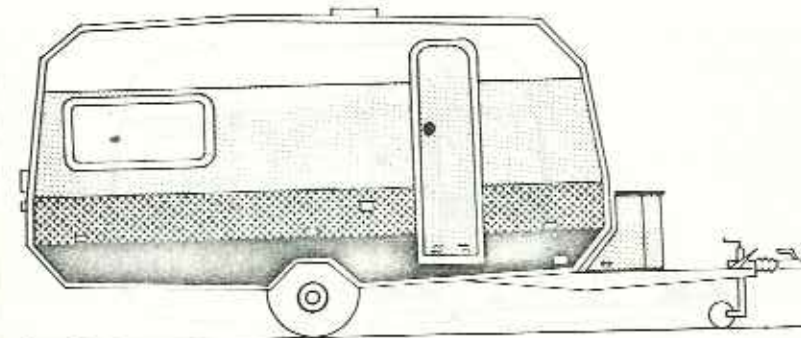

KIP CARAVANS CABBY CARAVAN A.B.

A. G. Bellstraat 4. 7900 AB Hoogeveen/Holland Tel. 05280-64741 - Telex 42240

1979 modellen

Kip Regenboog 320

Opbouw lengte	Aufbaulänge	320 cm
Totale lengte	Gesamtlänge	446 cm
Interieur breedte	Innenbreite	195 cm
Totale breedte	Aufbaubreedte	210 cm
Stahoogte	Stehhöhe	183 cm
Eigen gewicht	Eigen Gewicht	529 kg
Max. toel. gewicht	Zul. Gesamtgewicht	750 kg
Bedmaat voor	Liegeflächen Bug	65x195 cm
Bedmaat achter	Liegeflächen Heck	125x195 cm

Kip Regenboog 380

Opbouw lengte	Aufbaulänge	376 cm
Totale lengte	Gesamtlänge	503 cm
Interieur breedte	Innenbreite	195 cm
Totale breedte	Aufbaubreite	210 cm
Stahoogte	Stehhöhe	183 cm
Eigen gewicht	Eigen Gewicht	582 kg
Max. toel. gewicht	Zul. Gesamtgewicht	750 kg
Bedmaat voor	Liegeflächen Bug	126x195 cm
Bedmaat achter	Liegeflächen Heck	126x195 cm

Kip Regenboog 440

Opbouwlengte	Aufbaulänge	441 cm
Totale lengte	Gesamtlänge	560 cm
Inneur breedte	Innenbreite	195 cm
Totale Breedte	Aufbaubreedte	210 cm
Stahoogte	Stehhöhe	183 cm
Eigen gewicht	Eigen Gewicht	671 kg
Max. toel. gewicht	Zul. Gesamtgewicht	890 kg
Bedmaat voor	Liegeflächen Bug	126x195 cm
Bedmaat achter	Liegeflächen Heck	190x195 cm

Kip Touring 330

Opbouw lengte	Aufbaulänge	330 cm
Totale lengte	Gesamtlänge	452 cm
Interieur breedte	Innenbreite	195 cm
Totale breedte	Aufbaubreedte	210 cm
Stahoogte	Stehhöhe	187 cm
Eigen Gewicht	Eigen Gewicht	530 kg
Max. toel. gewicht	Zul. Gesamtgewicht	750 kg
Bedmaat voor	Liegeflächen Bug	65x195 cm
Bedmaat achter	Liegeflächen Heck	125x195 cm