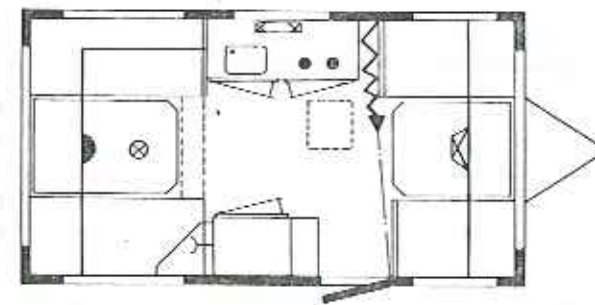

Kip Regenboog 380

Opbouw lengte	Aufbaulänge	376 cm
Totale lengte	Gesamtlänge	503 cm
Interieur breedte	Innenbreite	195 cm
Totale breedte	Aufbaubreite	210 cm
Stahoogte	Stehhöhe	183 cm
Eigen gewicht	Eigen Gewicht	582 kg
Max. toel. gewicht	Zul. Gesamtgewicht	750 kg
Bedmaat voor	Liegeflächen Bug	126x195 cm
Bedmaat achter	Liegeflächen Heck	126x195 cm

Kip Regenboog 440

Opbouwlengte	Aufbaulänge	441 cm
Totale lengte	Gesamtlänge	560 cm
Inneur breedte	Innenbreite	195 cm
Totale Breedte	Aufbaubreedte	210 cm
Stahoogte	Stehhöhe	183 cm
Eigen gewicht	Eigen Gewicht	671 kg
Max. toel. gewicht	Zul. Gesamtgewicht	890 kg
Bedmaat voor	Liegeflächen Bug	126x195 cm
Bedmaat achter	Liegeflächen Heck	190x195 cm

Kip Touring 330

Opbouw lengte	Aufbaulänge	330 cm
Totale lengte	Gesamtlänge	452 cm
Interieur breedte	Innenbreite	195 cm
Totale breedte	Aufbaubreedte	210 cm
Stahoogte	Stehhöhe	187 cm
Eigen Gewicht	Eigen Gewicht	530 kg
Max. toel. gewicht	Zul. Gesamtgewicht	750 kg
Bedmaat voor	Liegeflächen Bug	65x195 cm
Bedmaat achter	Liegeflächen Heck	125x195 cm

Kip Touring 390

Opbouwlengte	Aufbaulänge	381 cm
Totale lengte	Gesamtlänge	503 cm
Interieur breedte	Innenbreite	195 cm
Totale breedte	Aufbaubreite	210 cm
Stahoogte	Stehhöhe	187 cm
Eigen gewicht	Eigen Gewicht	609 kg
Max. toel. gewicht	Zul. Gesamtgewicht	850 kg
Bedmaat voor	Liegeflächen Bug	100x195 cm
Bedmaat achter	Liegeflächen Heck	130x195 cm