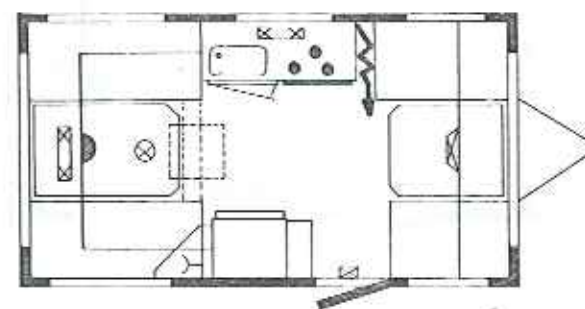

Kip de Luxe 470 LB

Opbouwlengthe	Aufbaulänge	465 cm
Totale lengte	Gesamtlänge	599 cm
Interieur breedte	Innenbreite	195 cm
Totale breedte	Aufbaubreedte	210 cm
Stahoogte	Stehhöhe	187 cm
Eigen Gewicht	Eigen Gewicht	679 kg
Max. toel. gewicht	Zul. Gesamtgewicht	980 kg
Bedmaat voor	Liegeflächen Bug	130x195 cm
Bedmaat achter	Liegeflächen Heck	190x195 cm

Kip de Luxe 470 TLB

Opbouwlengte	Aufbaulänge	465 cm
Totale lengte	Gesamtlänge	599 cm
Interieur breedte	Innenbreite	195 cm
Totale breedte	Aufbaubreedte	210 cm
Stahoogte	Stehhöhe	187 cm
Eigen gewicht	Eigen Gewicht	708 kg
Max. tool. gewicht	Zul. Gesamtgewicht	980 kg
Bedmaat voor	Liegeflächen Bug	77x195 cm
Bedmaat achter	Liegeflächen Heck	190x195 cm

Kip de Luxe 510 T

Opbouwlengte	Aufbaulänge	502 cm
Totale lengte	Gesamtlänge	636 cm
Interieur breedte	Innenbreite	195 cm
Totale breedte	Aufbaubreedte	210 cm
Stahoogte	Stehhöhe	187 cm
Eigen gewicht	Eigen Gewicht	763 kg
Max. toel. gewicht	Zul. Gesamtgewicht	1000 kg
Bedmaat voor	Liegeflächen Bug	130x195 cm
Bedmaat achter	Liegeflächen Heck	170x195 cm

Kip Grand de Luxe 390

Opbouwlengte	Aufbaulänge	381 cm
Totale lengte	Gesamtlänge	503 cm
Interieur breedte	Innenbreite	195 cm
Totale breedte	Aufbaubreite	210 cm
Stahoogte	Stehhöhe	187 cm
Eigen gewicht	Eigen Gewicht	672 kg
Max. toel. gewicht	Zul. Gesamtgewicht	850 kg
Bedmaat voor	Liegeflächen Bug	100x195 cm
Bedmaat achter	Liegeflächen Heck	130x195 cm