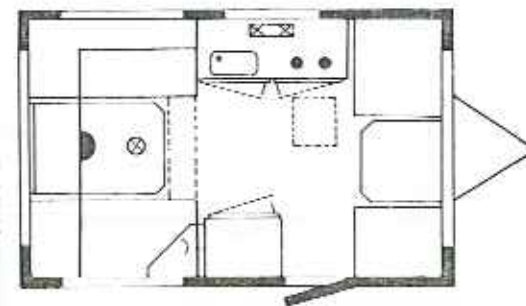

Kip Regenboog 380

Opbouw lengte	Aufbaulänge	376 cm
Totale lengte	Gesamtlänge	503 cm
Interieur breedte	Innenbreite	195 cm
Totale breedte	Aufbaubreite	210 cm
Stahoogte	Stehhöhe	183 cm
Eigen gewicht	Eigen Gewicht	582 kg
Max. toel. gewicht	Zul. Gesamtgewicht	750 kg
Bedmaat voor	Liegeflächen Bug	126x195 cm
Bedmaat achter	Liegeflächen Heck	126x195 cm

Kip Regenboog 440

Opbouwlengte	Aufbaulänge	441 cm
Totale lengte	Gesamtlänge	560 cm
Inneur breedte	Innenbreite	195 cm
Totale Breedte	Aufbaubreedte	210 cm
Stahoogte	Stehhöhe	183 cm
Eigen gewicht	Eigen Gewicht	671 kg
Max. toel. gewicht	Zul. Gesamtgewicht	890 kg
Bedmaat voor	Liegeflächen Bug	126x195 cm
Bedmaat achter	Liegeflächen Heck	190x195 cm

Kip Touring 330

Opbouw lengte	Aufbaulänge	330 cm
Totale lengte	Gesamtlänge	452 cm
Interieur breedte	Innenbreite	195 cm
Totale breedte	Aufbaubreedte	210 cm
Stahoogte	Stehhöhe	187 cm
Eigen Gewicht	Eigen Gewicht	530 kg
Max. toel. gewicht	Zul. Gesamtgewicht	750 kg
Bedmaat voor	Liegeflächen Bug	65x195 cm
Bedmaat achter	Liegeflächen Heck	125x195 cm

Kip de Luxe 510 T

Opbouwlengte	Aufbaulänge	502 cm
Totale lengte	Gesamtlänge	636 cm
Interieur breedte	Innenbreite	195 cm
Totale breedte	Aufbaubreedte	210 cm
Stahoogte	Stehhöhe	187 cm
Eigen gewicht	Eigen Gewicht	763 kg
Max. toel. gewicht	Zul. Gesamtgewicht	1000 kg
Bedmaat voor	Liegeflächen Bug	130x195 cm
Bedmaat achter	Liegeflächen Heck	170x195 cm