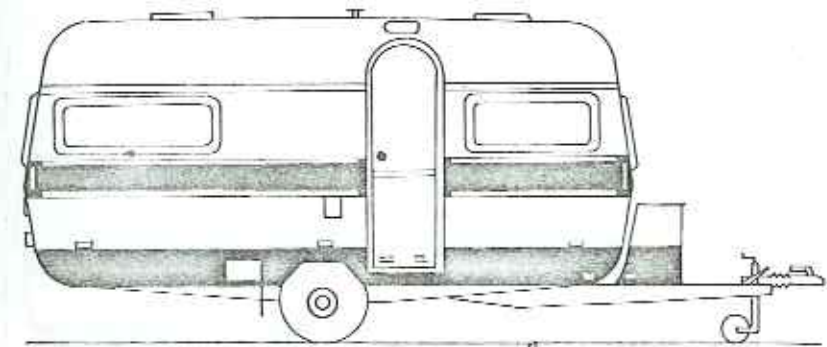

Kip Grand de Luxe 470 LB

Opbouwlengte	Aufbaulänge	465 cm
Totale lengte	Gesamtlänge	599 cm
Interieur breedte	Innenbreite	195 cm
Totale breedte	Aufbaubreedte	210 cm
Stahoogte	Stehhöhe	187 cm
Eigen gewicht	Eigen Gewicht	759 kg
Max. toel. gewicht	Zul. Gesamtgewicht	980 kg
Bedmaat voor	Liegeflächen Bug	120x195 cm
Bedmaat achter	Liegeflächen Heck	190x195 cm