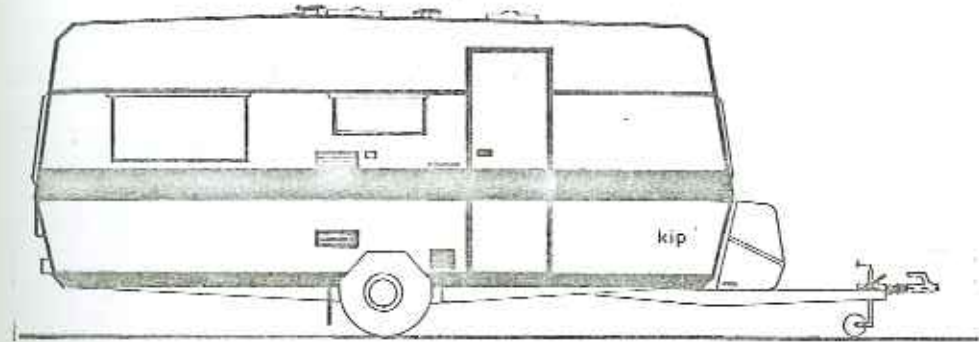

Kip "Elite" 530

Opbouw lengte
Totale lengte
Interieur breedte
Totale breedte
Stahoogte

Aufbaulänge 510 cm.
Gesamtlänge 681 cm.
Innenbreite 196,6 cm.
Aufbaubreite 213 cm.
Stehhöhe 187 cm.

Eigen gewicht
Max.toel. gewicht

Eigen Gewicht 1034 kg.
Zul.Gesamtgew. 1300 kg.

Bedmaat voor
Bedmaat achter

Liegeflächen Bug 125 x 196,6 cm.
Liegeflächen Heck 190 x 196,6 cm.