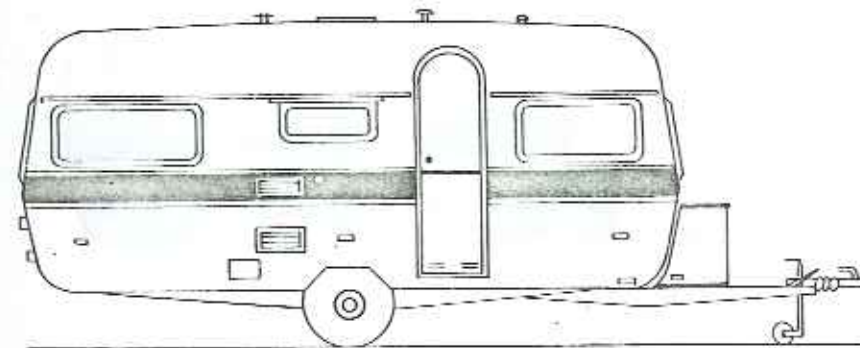

Kip Touring 390 T

Opbouw lengte	Aufbaulänge	381 cm
Totale lengte	Gesamtlänge	503 cm
Interieur breedte	Innenbreite	195 cm
Totale breedte	Aufbaubreedte	210 cm
Stahoogte	Stehhöhe	187 cm
Eigen gewicht	Eigen Gewicht	611 kg
Max. toel. gewicht	Zul. Gesamtgewicht	850 kg
Bedmaat voor	Liegeflächen Bug	60x195 cm
Bedmaat achter	Liegeflächen Heck	130x195 cm

Kip de Luxe 470 LB

Opbouwlengthe	Aufbaulänge	465 cm
Totale lengte	Gesamtlänge	599 cm
Interieur breedte	Innenbreite	195 cm
Totale breedte	Aufbaubreedte	210 cm
Stahoogte	Stehhöhe	187 cm
Eigen Gewicht	Eigen Gewicht	679 kg
Max. toel. gewicht	Zul. Gesamtgewicht	980 kg
Bedmaat voor	Liegeflächen Bug	130x195 cm
Bedmaat achter	Liegeflächen Heck	190x195 cm

Kip de Luxe 470 TLB

Opbouwlengte	Aufbaulänge	465 cm
Totale lengte	Gesamtlänge	599 cm
Interieur breedte	Innenbreite	195 cm
Totale breedte	Aufbaubreedte	210 cm
Stahoogte	Stehhöhe	187 cm
Eigen gewicht	Eigen Gewicht	708 kg
Max. tool. gewicht	Zul. Gesamtgewicht	980 kg
Bedmaat voor	Liegeflächen Bug	77x195 cm
Bedmaat achter	Liegeflächen Heck	190x195 cm

Kip de Luxe 510 T

Opbouwlengte	Aufbaulänge	502 cm
Totale lengte	Gesamtlänge	636 cm
Interieur breedte	Innenbreite	195 cm
Totale breedte	Aufbaubreedte	210 cm
Stahoogte	Stehhöhe	187 cm
Eigen gewicht	Eigen Gewicht	763 kg
Max. toel. gewicht	Zul. Gesamtgewicht	1000 kg
Bedmaat voor	Liegeflächen Bug	130x195 cm
Bedmaat achter	Liegeflächen Heck	170x195 cm