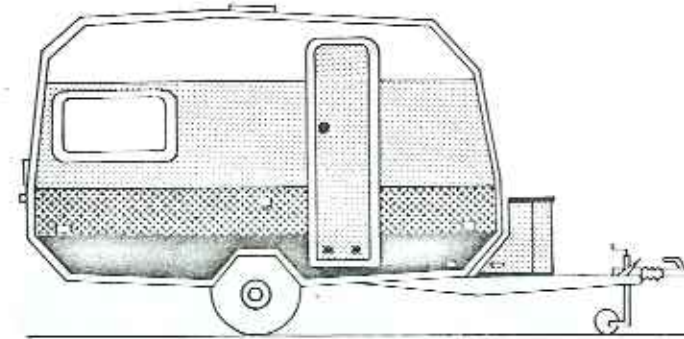

KIP CARAVANS CABBY CARAVAN A.B.

A. G. Bellstraat 4. 7900 AB Hoogeveen/Holland Tel. 05280-64741 - Telex 42240

1979 modellen

Kip Regenboog 320

Opbouw lengte	Aufbaulänge	320 cm
Totale lengte	Gesamtlänge	446 cm
Interieur breedte	Innenbreite	195 cm
Totale breedte	Aufbaubreedte	210 cm
Stahoogte	Stehhöhe	183 cm
Eigen gewicht	Eigen Gewicht	529 kg
Max. toel. gewicht	Zul. Gesamtgewicht	750 kg
Bedmaat voor	Liegeflächen Bug	65x195 cm
Bedmaat achter	Liegeflächen Heck	125x195 cm

Kip Regenboog 380

Opbouw lengte	Aufbaulänge	376 cm
Totale lengte	Gesamtlänge	503 cm
Interieur breedte	Innenbreite	195 cm
Totale breedte	Aufbaubreite	210 cm
Stahoogte	Stehhöhe	183 cm
Eigen gewicht	Eigen Gewicht	582 kg
Max. toel. gewicht	Zul. Gesamtgewicht	750 kg
Bedmaat voor	Liegeflächen Bug	126x195 cm
Bedmaat achter	Liegeflächen Heck	126x195 cm

Kip Regenboog 440

Opbouwlengte	Aufbaulänge	441 cm
Totale lengte	Gesamtlänge	560 cm
Inneur breedte	Innenbreite	195 cm
Totale Breedte	Aufbaubreedte	210 cm
Stahoogte	Stehhöhe	183 cm
Eigen gewicht	Eigen Gewicht	671 kg
Max. toel. gewicht	Zul. Gesamtgewicht	890 kg
Bedmaat voor	Liegeflächen Bug	126x195 cm
Bedmaat achter	Liegeflächen Heck	190x195 cm

Kip Touring 330

Opbouw lengte	Aufbaulänge	330 cm
Totale lengte	Gesamtlänge	452 cm
Interieur breedte	Innenbreite	195 cm
Totale breedte	Aufbaubreedte	210 cm
Stahoogte	Stehhöhe	187 cm
Eigen Gewicht	Eigen Gewicht	530 kg
Max. toel. gewicht	Zul. Gesamtgewicht	750 kg
Bedmaat voor	Liegeflächen Bug	65x195 cm
Bedmaat achter	Liegeflächen Heck	125x195 cm