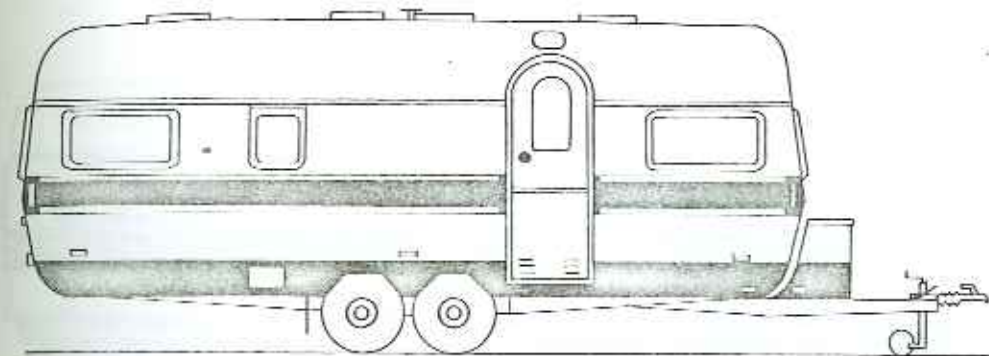

Kip Grand de Luxe 590

Opbouwlengte	Aufbaulänge	588 cm
Totale lengte	Gesamtlänge	721 cm
Interieur breedte	Innenbreite	232 cm
Totale breedte	Aufbaubreedte	249 cm
Stahoogte	Stehhöhe	192 cm
Eigen gewicht	Eigen Gewicht	1187 kg
Max. toel. gewicht	Zul. Gesamtgewicht	1500 kg
Bedmaat voor	Liegeflächen Bug	140x232 cm
Bedmaat achter	Liegeflächen Heck	130x195 cm