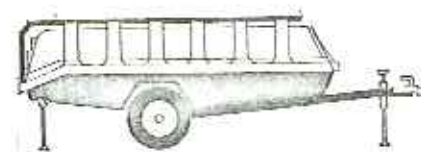

Kip "Elite" 530

Opbouw lengte
Totale lengte
Interieur breedte
Totale breedte
Stahoogte

Aufbaulänge 510 cm.
Gesamtlänge 681 cm.
Innenbreite 196,6 cm.
Aufbaubreite 213 cm.
Stehhöhe 187 cm.

Eigen gewicht
Max.toel. gewicht

Eigen Gewicht 1034 kg.
Zul.Gesamtgew. 1300 kg.

Bedmaat voor
Bedmaat achter

Liegeflächen Bug 125 x 196,6 cm.
Liegeflächen Heck 190 x 196,6 cm.

Kip-Mini-Kamper

Gesloten:

Opbouwlengte
Totale breedte
Totale lengte
Totale hoogte