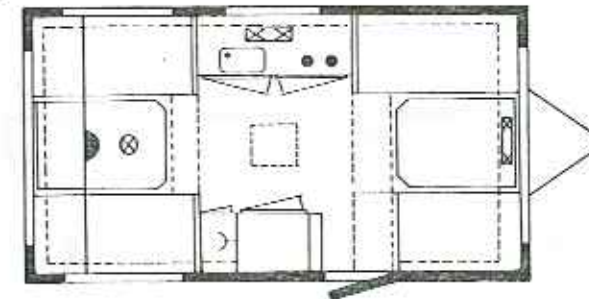

KIP CARAVANS CABBY CARAVAN A.B.

A. G. Bellstraat 4. 7900 AB Hoogeveen/Holland Tel. 05280-64741 - Telex 42240

1979 modellen

Kip Regenboog 320

Opbouw lengte	Aufbaulänge	320 cm
Totale lengte	Gesamtlänge	446 cm
Interieur breedte	Innenbreite	195 cm
Totale breedte	Aufbaubreedte	210 cm
Stahoogte	Stehhöhe	183 cm
Eigen gewicht	Eigen Gewicht	529 kg
Max. toel. gewicht	Zul. Gesamtgewicht	750 kg
Bedmaat voor	Liegeflächen Bug	65x195 cm
Bedmaat achter	Liegeflächen Heck	125x195 cm

Kip Regenboog 380

Opbouw lengte	Aufbaulänge	376 cm
Totale lengte	Gesamtlänge	503 cm
Interieur breedte	Innenbreite	195 cm
Totale breedte	Aufbaubreite	210 cm
Stahoogte	Stehhöhe	183 cm
Eigen gewicht	Eigen Gewicht	582 kg
Max. toel. gewicht	Zul. Gesamtgewicht	750 kg
Bedmaat voor	Liegeflächen Bug	126x195 cm
Bedmaat achter	Liegeflächen Heck	126x195 cm

Kip Touring 330

Opbouw lengte	Aufbaulänge	330 cm
Totale lengte	Gesamtlänge	452 cm
Interieur breedte	Innenbreite	195 cm
Totale breedte	Aufbaubreedte	210 cm
Stahoogte	Stehhöhe	187 cm
Eigen Gewicht	Eigen Gewicht	530 kg
Max. toel. gewicht	Zul. Gesamtgewicht	750 kg
Bedmaat voor	Liegeflächen Bug	65x195 cm
Bedmaat achter	Liegeflächen Heck	125x195 cm

Kip de Luxe 510 T

Opbouwlengte	Aufbaulänge	502 cm
Totale lengte	Gesamtlänge	636 cm
Interieur breedte	Innenbreite	195 cm
Totale breedte	Aufbaubreedte	210 cm
Stahoogte	Stehhöhe	187 cm
Eigen gewicht	Eigen Gewicht	763 kg
Max. toel. gewicht	Zul. Gesamtgewicht	1000 kg
Bedmaat voor	Liegeflächen Bug	130x195 cm
Bedmaat achter	Liegeflächen Heck	170x195 cm