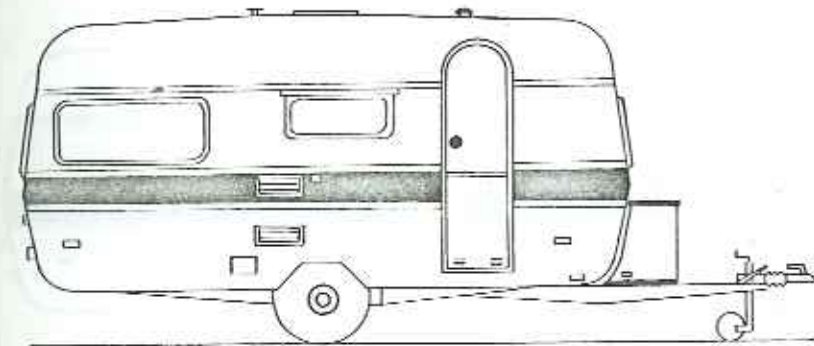

Kip de Luxe 470 TLB

Opbouwlengte	Aufbaulänge	465 cm
Totale lengte	Gesamtlänge	599 cm
Interieur breedte	Innenbreite	195 cm
Totale breedte	Aufbaubreedte	210 cm
Stahoogte	Stehhöhe	187 cm
Eigen gewicht	Eigen Gewicht	708 kg
Max. tool. gewicht	Zul. Gesamtgewicht	980 kg
Bedmaat voor	Liegeflächen Bug	77x195 cm
Bedmaat achter	Liegeflächen Heck	190x195 cm